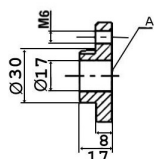

1.6i 16v.

05/08-

TU5JP4/B

1.6i 16v.

05/08-

EP6C /CB / DTR

1.6 HDi

05/08-

DV6ATED4 /BTED4/C

1.6 HDi

05/08-

DV6DTED /ETED4

1.6 HDi FAP

05/08-

DV6TED4/B

7070032

Pompe dir. assistée / Power steering pump

OE 4007V7