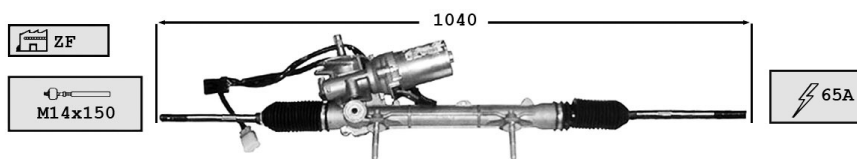

Repères 60DHHG 60DHLB 60DHNE 60DHPK Course mécanisme dir. 144

Roues 14 pouces

1.1i /GPL	-12/10	TU1A/JP (HFX)
1.4i /GNV /GPL	-12/10	TU3A/JP (KFV)
1.4i 16v./ Stop and start		
	-12/10	ET3J4 (KFU)
1.4 HDi	-12/10	DV4TD
1.4 HDi 16v.	-12/10	DV4TED4
1.6i 16v.	-12/10	TU5JP4
1.6 HDi	-12/10	DV6A/UTED4
		DV6TED4