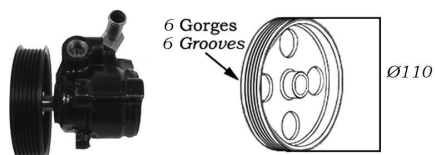

1.3
1.8 D

01/96-
01/96-

9006063

Protecteur de direction / Steering protector

OE 6935233

1.3 DNA 01/89-07/01
1.8 D DNA 01/89-10/96
1.8 D DNA 10/96-07/01
1.8 TDDi 04/00-09/02

9006072

Protecteur de direction / Steering protector

OE 4045250

DA

1.3
1.8 D

01/89-
01/89-

7076060

Pompe dir. assistée / Power steering pump

OE 4153203

Repères HDB /EX/BH/BS