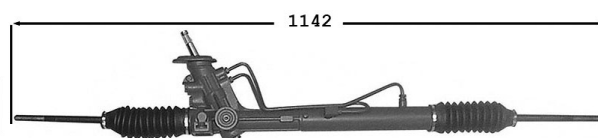

7006153 **Direction assistée / Power steering** **OE 6N1422061EX**

1.4i 16v. AFK AKQ AQQ AUB

9006083 **Protecteur de direction / Steering protector** **OE 6N0419831**
 DNA

1.0i 10/98-
 1.4i 16v. 10/98-
 1.7 SDi 10/98-