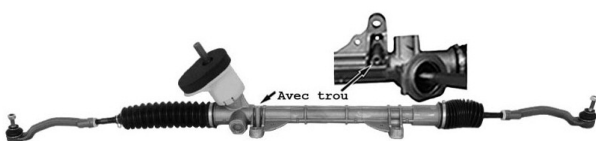

1.4i 16v.
 1.5 DCi
 1.6i 16v.
 1.9 DCi
 2.0i 16v.
 2.0 DCi

7374030 **NEW** **Direction mécanique / Steering gear** **OE 8200463517**

1.4i 16v.
 1.5 DCi
 1.6i 16v.
 1.9 DCi
 2.0i 16v.
 2.0 DCi

7374030B en boîte / in box