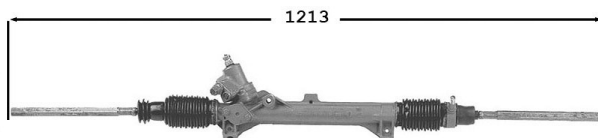

TT /all models   06/93-12/97

en boîte / in box

7006033   **Direction assistée / Power steering**   **OE 9451136980**

Pompe HP 6 pistons Course de crémaillère 80.50mm avec support