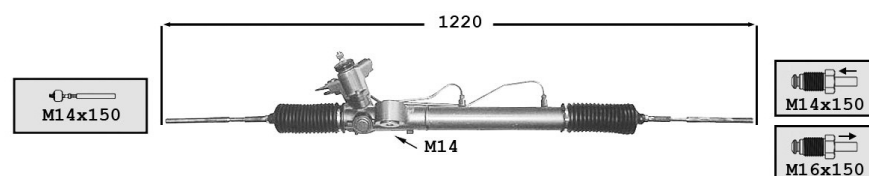

Almera Tino

7006164   **Direction assistée / Power steering**   **OE 490014U200**

Trou support Ø14