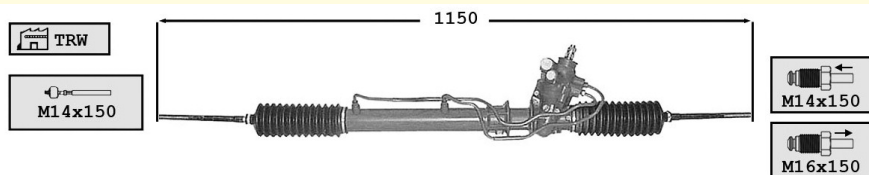

NISSAN Almera

7006162   **Direction assistée / Power steering**   **OE 490011M210**