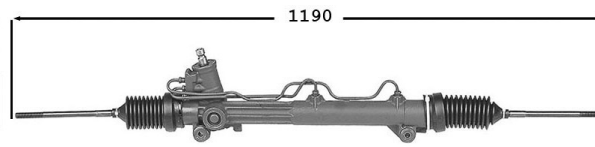

Fiesta 95-02 JB FA/B JA/V...

7006069 Direction assistée / Power steering OE 3937535

M14x200

UNF 5/8-18

UNF 5/8-18

- 1.2i 16v. 01/99-
- 1.3 Studio /Techno /Ghia 09/95-
- 1.3 01/99-
- 1.4 Techno 09/95-
- 1.4i 16v. 01/99-
- 1.8 D Studio/Ghia 09/95-
- 1.8 D 01/99-
- 1.8 TDDi 01/99-

7006070 Direction assistée / Power steering OE 1469241

1/2x20h UNF