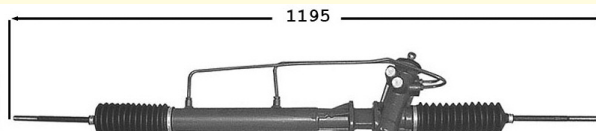

Primera

7176003

Direction assistée / Power steering

OE 490012F901

M12x125