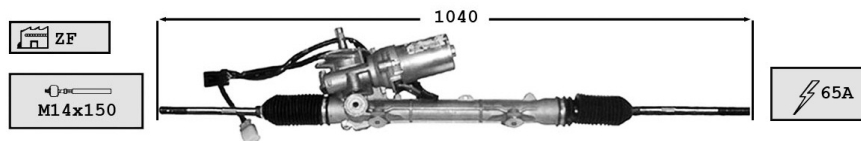

...C3

7170024

Direction assistée / Power steering

OE 4000TP

Repères 60DHHE 60DHPH Course mécanisme dir. 128

1.1i	Roues 15 16 pouces	-06/01/05		TU1JP
1.1i		07/01/05-10/05		TU1JP
1.1i		27/02/06-10/09		TU1A
1.4i	Roues 15 16 pouces	-06/01/05		TU3JP
1.4i		07/01/05-10/05		TU3JP
1.4i		27/02/06-10/09		TU3JP
1.4i		27/02/06-10/09		TU3A
1.4i 16v.	Roues 15 16 pouces	-06/01/05		ET3J4
1.4i 16v.		07/01/05-10/05		ET3J4
1.4i 16v.		27/02/06-10/09		ET3J4
1.4 HDi	Roues 15 16 pouces	-06/01/05		DV4TD
1.4 HDi		07/01/05-10/05		DV4TD
1.4 HDi		27/02/06-10/09		DV4TD
1.4 HDi	Roues 15 16 pouces	-06/01/05		DV4TED4
1.4 HDi		07/01/05-10/05		DV4TED4
1.6i 16v.	Roues 15 16 pouces	-06/01/05		TU5JP4
1.6i 16v.		07/01/05-10/05		TU5JP4
1.6i 16v.		27/02/06-10/09	BVM	TU5JP4
1.6 HDi	Roues 15 16 pouces	-06/01/05		DV6ATED4
1.6 HDi		07/01/05-10/05		DV6ATED4

0664694

Protecteur de direction / Steering protector

OE Part/oe 406669

1.1i		-10/05		TU1JP
1.4i		10/05-10/09		TU3A
1.4i		-10/09		TU3JP
1.4i 16v.		-10/09		ET3J4
1.4 HDi		-10/09		DV4TD
1.4 HDi		-10/05		DV4TED4
1.6i 16v.		-10/05		TU5JP4
1.6i 16v.		10/05-10/09	BVM	TU5JP4
1.6 HDi		-10/05		DV6ATED4

C3 Picasso

2750005

Protecteur de direction / Steering protector

OE Part/oe 406680

1.4i 16v.				EP3C
1.4 VTi 16v.				EP3/C
1.6i 16v.				EP6/C
1.6 HDi				DV6ATED4 DV6C DV6DTED
1.6 HDi FAP				DV6TED4

C3 Pluriel...

7170024

Direction assistée / Power steering

OE 4000TP

Repères 60DHHE 60DHPH Course mécanisme dir. 128