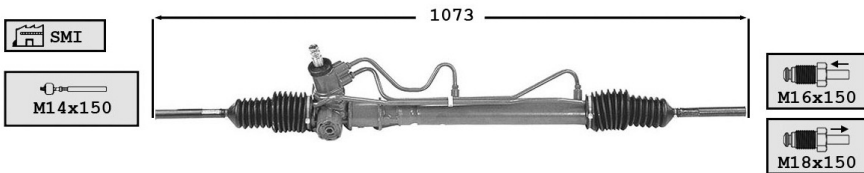

DA

TT /all models sauf J114

4006254 Kit rép. protecteurs de dir. / Steering boots repair kit **OE -**

(4006021x2 +colliers) DA

TT /all models sauf J114

Espace J63/S63

7006115 Direction assistée / Power steering **OE 7701352221**