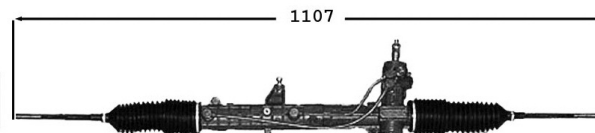

1.2   01/98-12/01
1.6i 16v.   09/95-09/00   BVM5   182A4000
1.6i 16v.   10/96-09/00   BVA4   182A4000
1.8i 16v.   10/95-10/01   182A2000
1.9 D   09/95-12/96   BVM5   160A7000
1.9 TD 75hp 55kw   10/96-09/00   BVM5   182A8000
1.9 TD 100hp 74kw   10/96-02/00   BVM5   182A7000
1.9 JTD   10/98-10/01   182B4000

7176049   **Direction assistée / Power steering**   **OE 71722450**