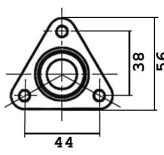

...Brava

7076003   **Pompe dir. assistée / Power steering pump**   **OE 55186709**