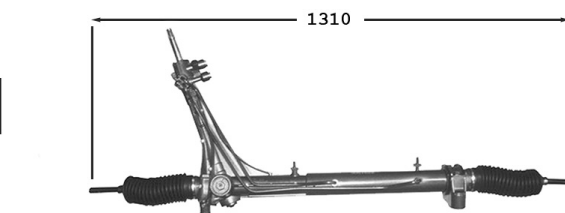

Sauf 4WD /VIN : 935...
-ch 17175290

2.0i /GNV / GPL	01/02-07/06	XU10J2
2.0 HDi	01/02-07/06	DW10TD
2.2 HDi	01/02-07/06	DW12UTED
2.8 HDi 147hp 108kw	. Géométrie variable	
	01/02-07/06	8140.43N
2.8 HDi	01/02-07/06	8140.43/S

7170026   **Direction assistée / Power steering**   **OE Part/oe 4001E4**