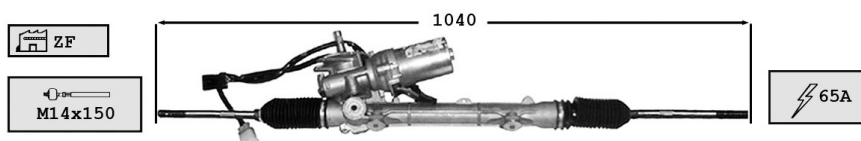

1.4i	04/03-09/08		TU3A/JP(KFV)
1.4 HDi	04/04-10/05		DV4TD(8HX)
1.4 HDi	10/05-09/08		DV4TD(8HZ)
1.6i 16v.	04/03-09/08		TU5JP4(NFU)