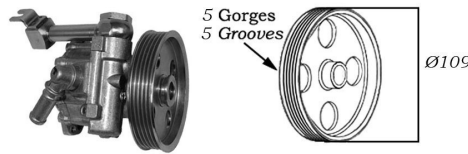

Micra

7176035

Direction assistée / Power steering

OE 490011F705

M12x125

M14x150

M16x150

1.0i 16v. 60hp 44kw	09/00-03/03	
BVM BV Séq. K11	CG10DE	
1.5 D 57hp 42kw 60hp 42kw	09/00-03/03	
BVM K11	TD15VJZ TUD5	
1.5 D 60hp 42kw	09/00-03/03	
BVM K11	TU5D VJX	

9006742

Protecteur de direction / Steering protector

OE 48203AX600

1.2i 16v.	11/02-	BVM BVA K12
1.4i 16v.	11/02-	BVM BVA K12
1.5 DCi	11/02-	BVM BVA K12
1.6i 16v. /Cab.	07/05-11/07	BVM BVA K12

7076074

NEW

Pompe dir. assistée / Power steering pump

OE 491106F800

1.5 D 02/98-03/03 TD15

Primera

7176003

Direction assistée / Power steering

OE 490012F901

M12x125

M14x150

M16x150

1.6 16v. /Break	06/96-07/02	P11
1.8 16v. /Break	08/99-07/02	P11
2.0 16v. 130hp 96kw Break	06/96-07/02	P11
2.0 16v. 150hp 110kw	06/96-07/02	BVM P11
2.0 TD /Break	06/96-07/02	BVM P11

7006052

Direction assistée / Power steering

OE 4900183J10

M12x125

M14x150

M16x150

2.0i /16v. 10/90-12/95 P10

2756014

Protecteur de direction / Steering protector

OE 48203BM400

1.6i 16v.	03/02-04/06	BVM5	OG16DE
1.8i 16v.	03/02-12/06	BVM5 BVA4	OG18DE
1.9 DCi	07/03-12/06	BVM6	F90
2.0i 16v.	06/02-12/06	BVM6 /Séq.	OR20DE
2.2 DCi	03/02-12/06	BVM6	YD22

7076041

Pompe dir. assistée / Power steering pump

OE 491102F600

Courroie profil trapezoïdal

2.0 TD 06/96-03/02 CD20T

NV 400

7174035

NEW

Direction assistée / Power steering

OE 490018112R

2.3 DCi