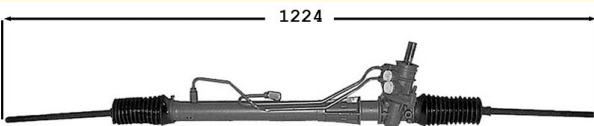

Megane I Coupé...

7006134 Direction assistée / Power steering OE 7701471895