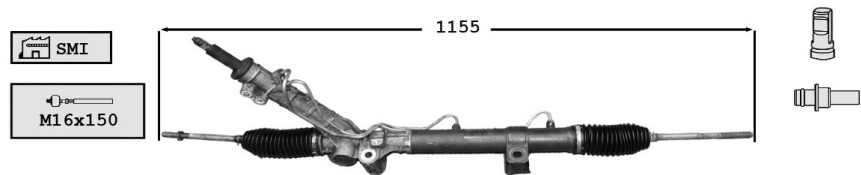

Trafic II...

7006167 Direction assistée / Power steering OE 7711368804

1.9 DCi	EL0B/C	FL0B/C/K	JL0B/C/K
2.0i 16v.	ELOA/L	FL0A/G/L/N/W/2	
2.0i 16v.	JL0A/G/L/N/W/2		
2.0 DCi	EL0H/M/P/S/U/0/1	FL0H/M/P/S/U/0/1	
2.0 DCi	JL0H/M/P/S/U/0/1		
2.5 DCi	EL0D/J/R/V	FL0D/J/R/V	
2.5 DCi	JL0D/J/R/V		

9006715 Protecteur de direction / Steering protector OE Part/oe 7701473334

1.9 DCi	EL0B/0C	FL0B/0C/0K	JL0B/0C/0K
2.0i 16v.	ELOA/0L	FL0A/0G/0L/0N/0W/02	JL0A/0G/0L/0N/0W/02
2.0 DCi	EL0H/0M/0P/0S	FL0H/0M/0U/00/01/0P/0S	JL0H/0M/0U/00/01/0P/0S
2.5 DCi	EL0D/0J/0R/0V	FL0D/0J/0R/0V	JL0D/0J/0R/0V

7074002 Pompe dir. assistée / Power steering pump OE 8200838037+7700115621