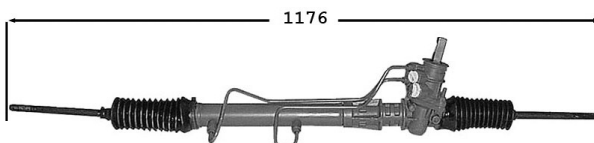

4006204 **Direction mécanique / Steering gear** **OE 8200033766**

Assistance électrique

1.2i 16v. LB1Y/2U
1.4 LB03/0B/17/3K

4006204B **en boîte / in box**

7006172 **Direction assistée / Power steering** **OE 8200917748**