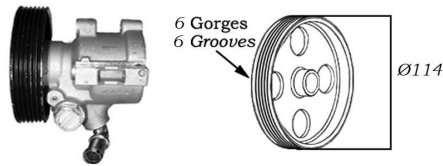

...306

7070017

Pompe dir. assistée / Power steering pump

OE 4007Y2