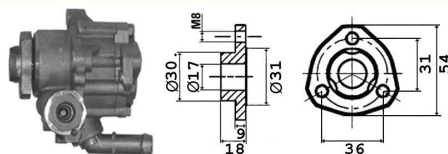

...Leon

7076023

Pompe dir. assistée / Power steering pump

OE 1J0422154HX

1.4i 16v. 75hp 55kw	04/00-09/05	BVM	AHP AHW APE AXP BCA
1.6i 100hp 74kw	04/00-09/00	BVM BVA	AEH AKL APF
1.6i 16v. 105hp 77kw	09/00-09/05	BVM	AUS AZD BCB
1.8i 20v. 125hp 92kw	04/00-06/03	BVM BVA	AGN APG
1.8i 20v. Turbo 180hp 132kw	04/00-09/05	BVM6	APP AUQ
1.8i 20v. Turbo 4WD 180hp 132kw	04/00-06/03	BVM6	APP ARY AUQ
1.8i Turbo 20v. Cupra R 4WD 210hp 154kw	02/02-09/05	BVM6	AMK
1.9 SDi 70hp 50kw	04/00-06/03	BVM	AQM
1.9 TDi 90hp 66kw	04/00-09/05	BVM	AGR ALH
1.9 TDi 110hp 81kw	04/00-09/05	BVM	AHF ASV
1.9 TDi 130hp 96kw	04/00-09/05		ASZ
1.9 TDi 150hp 110kw	01/01-09/05	BVM6	ARL
1.9 TDi 4WD 150hp 110kw	01/01-09/05	BVM6	ARL

7076021

Pompe dir. assistée / Power steering pump

OE 1J0422154D