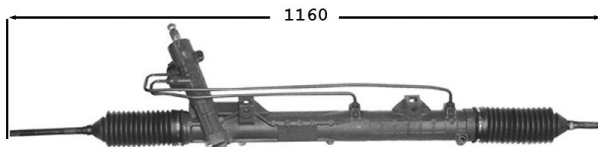

...Série 3 E46

9006705

Protecteur de direction / Steering protector

OE 32131096910

1.6i			
1.8i 316			N42
1.8i 318			N45
1.9i 316			
1.9i 318			M43
2.0i 318			N42 N46
2.0i 318Ci Coupé			N46
2.0i 320			N46
2.0i 320			M52
2.0 D 318	03/03-03/05		M47
2.0 D 320 Touring			M47
2.0 TD 318D			M47
2.0 TD 318D Touring		BVM	M47
2.0 TD 318TD Compact			
2.0 TD 320CD Coupé		BVM	
2.0 TD 320D	-09/98		M47
2.0 TD 320D	09/98-	BVM	M47
2.0 TD 320D Touring		BVM	M47
2.0 TD 320TD Compact			
2.2i 320 /Touring /Cab.			M54
2.2i 320Ci Coupé		BVM	M54
2.5i 323			
2.5i 325			
2.5i 325 Compact			
2.5i 325Ci Coupé		BV5	
2.8i 328			
3.0i 330			
3.0i 330Ci Coupé		BVM	
3.0 D 330CD /Cab. /Coupé		BVM	
3.0 D 330D sauf 330 XD			M57
3.0 D 330D Touring sauf 330 XD			M57
3.2i M3 /Cab. /Coupé			

7076065

NEW

Pompe dir. assistée / Power steering pump

OE 32416756611

1.6i 16v. 316	N45B16A
1.8i 316	N42/46B18A
2.0i 318	N42/46B20A

7076050

Pompe dir. assistée / Power steering pump

OE 32416756575

2.0 D 318	11/01-03/03
2.0 TD 320	09/01-03/05
2.0 TD 320 Compact	03/01-03/03

Série 3 E90...

7176039

Direction assistée / Power steering

OE 32106765013

2.0i 318	07/05-09/07		
	BVM BVA		N46B20B
2.0i 320	12/05-09/06		
	BVM		N45B20A
2.0i 320	03/05-09/07		
	BVM BVA		N46B20B