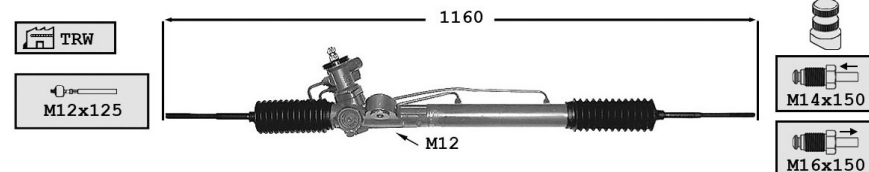

1.6i 16v.

W10/11B16A

NISSAN Almera

7006162 **Direction assistée / Power steering** **OE 490011M210**

1.4i 16v. -03/00
1.6i 16v. -03/00

7006163 **Direction assistée / Power steering** **OE 49001BN013**

Trou support Ø12