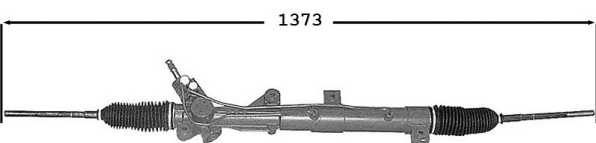

Vito...

7006051 Direction assistée / Power steering **OE 6384603000**