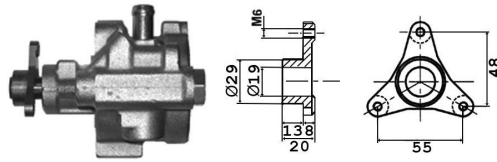

...Megane I Break

7074006

Pompe dir. assistée / Power steering pump

OE 7700840106

1.9 D 65hp 47kw 03/99-02/01
BVM F8Q790

Megane I Cabriolet...

7006134

Direction assistée / Power steering

OE 7701471895