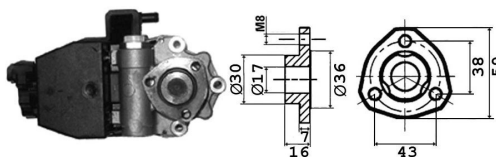

TT / all models 06/95-12/00

7076032 Pompe dir. assistée / Power steering pump **OE 0034660701**