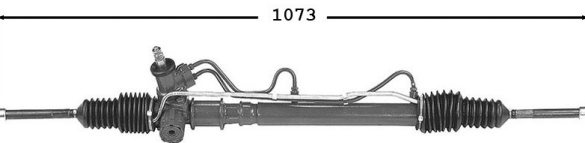

TT /all models 01/84-02/88

7006113

Direction assistée / *Power steering*

OE 7701466467

Boîtier alu