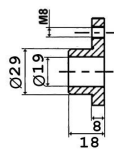

...Brava

7076003   **Pompe dir. assistée / Power steering pump**   **OE 55186709**