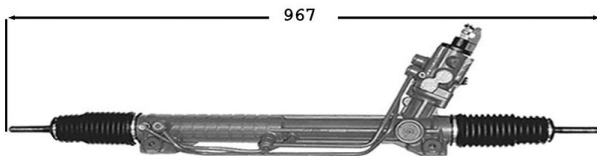

Série 5 E39...
7006015
Direction assistée / Power steering
OE 32131096145

Avec servotronic

2.0i 520	-08/00	BVM BVA
2.5i 523 /Touring	-08/00	BVM BVA
2.5 TD 525TD	-08/00	
2.5 TDS 525	-08/00	BVM BVA
2.8i 528	-08/00	BVM BVA
3.0 D 530	10/98-01/06/99	BVM BVA M57(306D1)