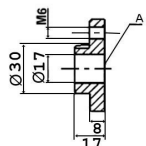

...205

0664224 **Protecteur de direction / Steering protector** **OE 406622**

DA côté opposé au pignon

TT /all models Sauf GTi Rallye TD

0664164 **Protecteur de direction / Steering protector** **OE 406616**

DA côté opposé au pignon

TT /all models Sauf GTi Rallye TD

7070032 **Pompe dir. assistée / Power steering pump** **OE 4007V7**

1.6i
1.9i
XU5M
XU9J1

7070027 **Pompe dir. assistée / Power steering pump** **OE 40070F**

Courroie profil trapezoïdal 1 Gorge

1.8 D 06/91-09/96 XUD7
1.8 TD XUD7T
1.9 D 06/91-09/96 XUD9

7070024 **Pompe dir. assistée / Power steering pump** **OE 4007R2**

1.8 D 30/09/96- XUD7

1006004 **Kit rép. protecteurs de dir. / Steering boots repair kit** **OE -**

(0664154x2 + colliers) DNA

TT /all models

206...

7006095 **Direction assistée / Power steering** **OE 4000EW**

Assistance non variable Repères 60DHAU 60DHUJ

1.1i TU1JP
1.4i TU3A/JP
1.4i -01/02/07 TU3AF
1.4i 16v. 03/05/04-12/06/05 ET3J4
Sauf niveau XS
1.4i 16v. 13/06/05- ET3J4
Sauf roue tôle /sirocco 15 pouces
1.4 HDi DV4TD
1.6i 16v./CC 12/05-01/02/07 TU5JP4
1.9 D DW8 /B

7170006 **NEW** **Direction assistée / Power steering** **OE 4000NS**

Assistance non variable Course mécanisme direction 142 Repère 60DHFC 60DHUF

1.4i 16v. -02/05/04 ET3J4
1.6i 16v. -30/11/05 TU5JP4
1.6i 90hp 66kw TU5JP
2.0 HDi DW10TD