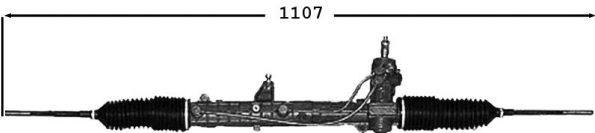

7176049   **Direction assistée / Power steering**   **OE 71722450**

1.4i   09/95-12/98
2.0i 20v. Pack Sport   09/95-12/01

9006703   **Protecteur de direction / Steering protector**   **OE 9947369**

1.2	10/98-12/00
1.4	09/95-10/98
1.6i 16v.	09/95-12/00
1.8i 16v.	09/95-12/00
1.9 D /JTD/ TD	09/95-12/00
2.0i 20v. sauf Pack sport	09/95-12/00

7076004   **Pompe dir. assistée / Power steering pump**   **OE 46524141**

1.4i 12v. 80hp 59kw	09/95-05/99	
		BVM 182A3000
1.8i 16v. 115hp 83kw	09/95-09/00	
		BVM 182A2000
1.9 TD 75hp 55kw	10/96-09/00	
		BVM 182A8000
1.9 TD 100hp 74kw	10/96-02/00	
		BVM 182A7000