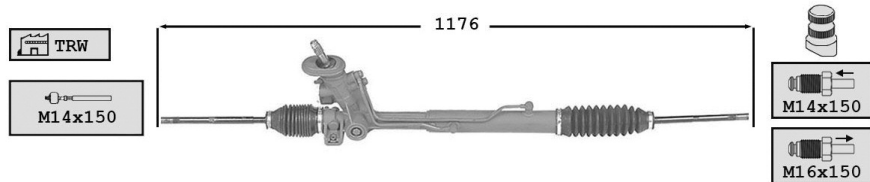

Arosa

7006147   **Direction assistée / Power steering**   **OE 6N1422061CX**

1.0	07/97-11/00	Ch- 6HW031001
1.0	11/00-06/05	
1.4	07/97-11/00	Ch- 6HW031001
1.4	11/00-06/05	
1.7 SDi	07/97-11/00	Ch- 6HW031001
1.7 SDi	11/00-06/05	

7006153   **Direction assistée / Power steering**   **OE 6N1422061EX**