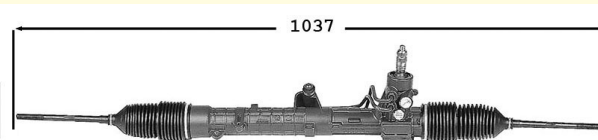

Punto...

7006058

Direction assistée / Power steering

OE 46480616

Course 134mm