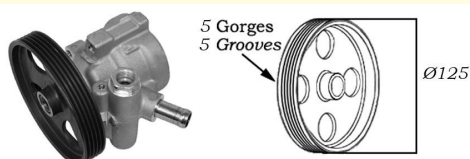

1.1i 8v.	Sans pavillon multifonction	03/10/00-12/02	TU1JP
1.4i	Sans pavillon multifonction	03/10/00-12/02	TU3JP
1.4i	Depol. CEE 2000	03/10/00-12/02	TU3JP