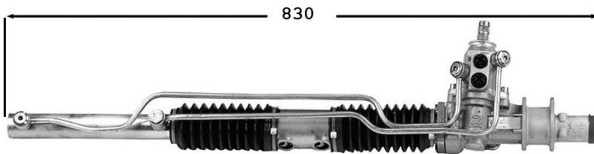

OPEL Agila

9006069   **Protecteur de direction / Steering protector**   **OE 47001740**

1.0i 12v.   01/00-   Z10XE
1.2i 16v.   01/00-   Z12XE

Ascona C

7006072   **Direction assistée / Power steering**   **OE 900267**

2 soufflets séparés