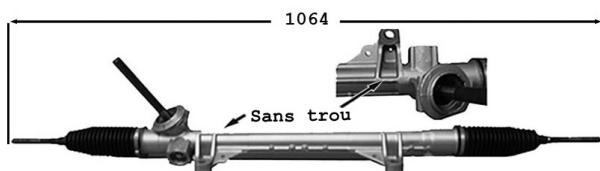

...Megane II /Classic

2754007

Protecteur de direction / Steering protector

OE Part/oe 7701478400

1.4i 16v.	18/02/08-	LM1A/1S/20
1.5 DCi	18/02/08-	LM0T/13/1E/1F/2A/2B
1.6i 16v.	18/02/08-	LM1B/1R/2Y
1.9 DCi	18/02/08-	LM14/1D/2C
2.0i 16v.	18/02/08-	LM05/1N/1U
2.0 DCi	18/02/08-	LM1K

Megane II Break

7174019

Direction mécanique / Steering gear

OE 7711368390

1.4i 16v.
1.5 DCi
1.6i 16v.
1.9 DCi
2.0i 16v.
2.0 DCi

7174030

NEW

Direction mécanique / Steering gear

OE Part/oe 7711368394