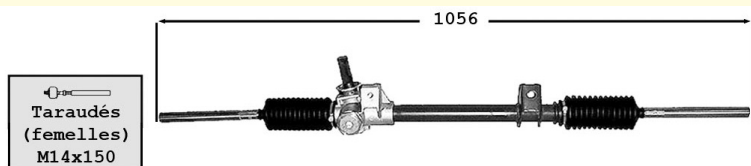

RENAULT

...Avantime

4006224

Protecteur de direction / Steering protector

OE 6025370231

2.0i 16v.
2.2 DCi
3.0 V6

Clio I -02/98...

4006012

Direction mécanique / Steering gear

OE 7701466059

TT /all models -12/96

4006012B en boîte / in box

4006013

Direction mécanique / Steering gear

OE 7701467471