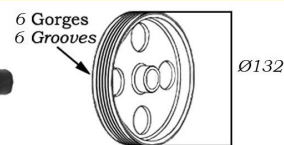

7070043   **NEW**   **Pompe dir. assistée / Power steering pump**   **OE 4007V8**