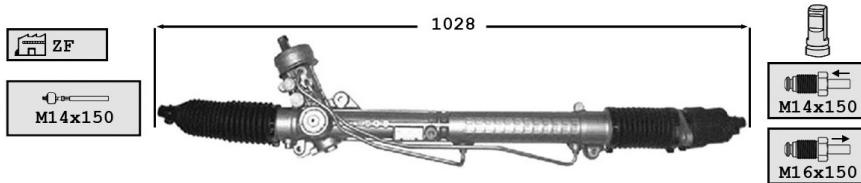

-ch 3BY050000				
2.3i VR5 20v. Berline	10/96-10/00	BVM		AGZ
2.3i VR5 20v. Berline	01/98-10/00	BVA		AGZ
2.5 TDi	08/98-10/00			AKN
2.5 TDi	03/00-10/00	BVA		AFB
2.5 TDi 4WD Berline	07/99-02/00	BVA		AFB
2.5 TDi 4WD Berline	07/99-10/00	BVA		AKN
2.8i V6 30v. 4WD /SW	01/97-10/00	BVM BVA		ACK

9006067 Protecteur de direction G / Left steering protector OE 4D0419831D

1.6i /SW / GPL	10/96-	-ch 3B-XE376641	-ch 3B-XP316680	ADP AHL
1.8i 20v. /SW	10/96-	-ch 3B-XE376641	-ch 3B-XP316680	ADR APT
1.9 TDi /4WD /SW	10/96-	-ch 3B-XE376641	-ch 3B-XP316680	AFN/JM/HU/TJ
2.3i 20v. VR5 /4WD /SW	10/96-			AGZ

9006068 Protecteur de direction D / Right steering protector OE 8D0419831J

-ch 3B-XE376641	-ch 3B-XP316680
1.6i /SW / GPL	10/96- ADP AHL
1.8i 20v. /SW	10/96- ADR APT
1.9 TDi /4WD /SW	10/96- AFN/JM/HU/TJ

9006067 Protecteur de direction / Steering protector OE 4D0419831D

2.5 V6 TDi /4WD /SW	01/99- AFB AKN
2.8i V6	10/96-

7076064 NEW Pompe dir. assistée / Power steering pump OE 8D0145156AX