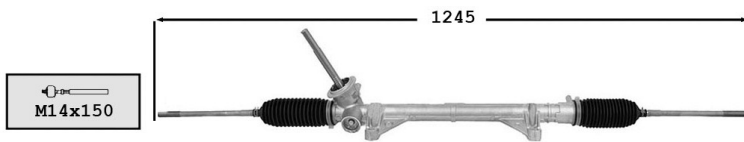

Modus

7174031 **NEW** **Direction mécanique / Steering gear** **OE Part/oe 8200565645**