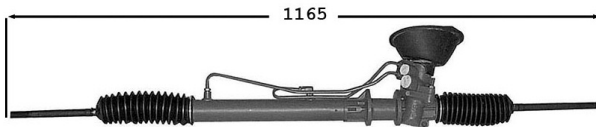

...Safrane

4006217   **Protecteur de direction D / Right steering protector**   **OE 7701038840**

TT /all models

4006220   **Protecteur de direction G / Left steering protector**   **OE 7701038839**

TT /all models

4006218   **Protecteur de direction D / Right steering protector**   **OE 7701469564**

TT /all models

4006221   **Protecteur de direction G / Left steering protector**   **OE 7701469566**

TT /all models

Scenic I -04/03...

7006133   **Direction assistée / Power steering**   **OE 7701352455**