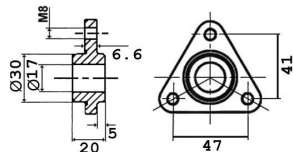

1.4i 80hp 60kw	10/91-06/94	BVM	C14SE
1.6i 100hp 74kw	01/92-06/94	BVM BVA	C16SE

7076033

Pompe dir. assistée / Power steering pump

OE 948025