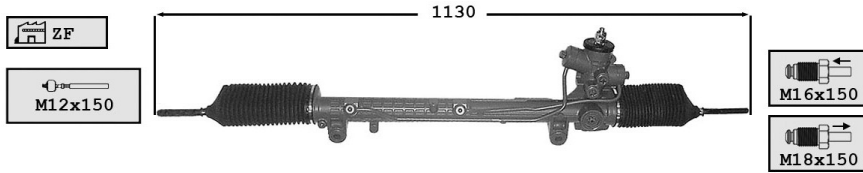

MERCEDES Classe A (168) 07/97-

7006161   **Direction assistée / Power steering**   **OE 168460350080**

Soufflet large

BVM BVA	
1.4i 140	-09/04
1.4i 140 Family	01/01-09/04
1.6i 160	-09/04
1.7 CDi 160	03/01-09/04
1.7 CDi 170	-09/04
1.7 CDi 170 Family	01/01-09/04
1.9i 190	-09/04
1.9i 190 Family	01/01-09/04
2.1i 210	03/01-09/04
2.1i 210 Family	01/01-09/04

7176055   **Direction assistée / Power steering**   **OE 1684602000**

Soufflet normal