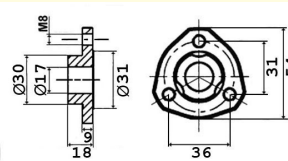

1.4i 16v. 75hp 55kw	09/00-10/02	BVM	APE AUA

7076024   **Pompe dir. assistée / Power steering pump**   **OE 6N0145157**