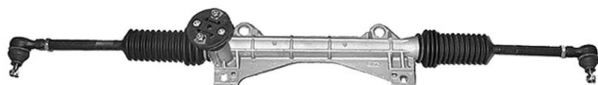

R5

4006005   **Direction mécanique / Steering gear**   **OE 7943010219**