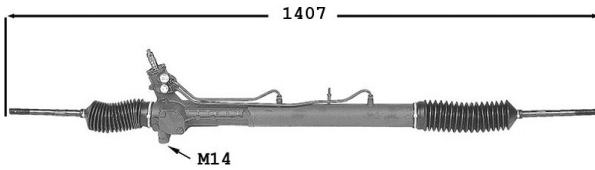

...Ducato 94-01

7006102

Direction assistée / Power steering

OE 1323199080

1.9 D/ TD	
2.0 /JTD	
2.5 D	
2.5 TDi	Ch- 5687005
2.8 D	
2.8 JTD	Ch- 5687005
2.8 TDiD	Ch- 5687005

2006171

Protecteur de direction / Steering protector

OE Part/oe 9946982

DNA

TT /all models

2006170

Protecteur de direction D / Right steering protector

OE Part/oe 9945837

DA

TT /all models