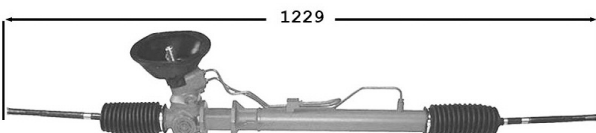

1.4i   -18/09/98   JA0E
1.6i   -18/09/98   BVMJA0F
1.6i   -18/09/98   JA0L

7174001   **Direction assistée / Power steering**   **OE 7700429506**