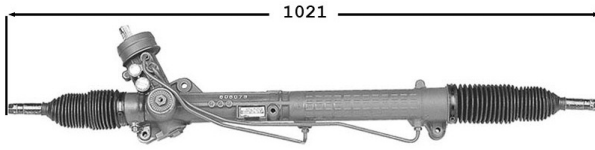

SKODA

Superb

7006141

Direction assistée / Power steering

OE 3B1422052MX

1.8i 20v. Turbo 150hp 110kw	06/02-
1.9 TDi 100hp 74kw	06/02-
1.9 TDi 105hp 77kw	06/02-
1.9 TDi 130hp 95kw	06/02-
2.0 115hp 85kw	06/02-
2.0 TDi 140hp 103kw	06/02-

TALBOT