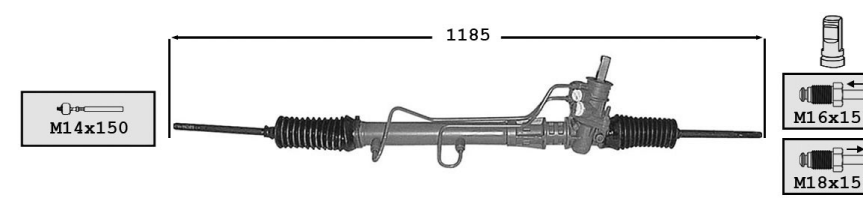

Sauf tout chemin
1.2   28/03/01-   FC01/F FC1A
1.2i 16v.   28/03/01-   FC05
1.5 DCi   28/03/01-   FC07
1.6i 16v. 2WD   28/03/01-   FC0P
1.9 DCi 2WD   28/03/01-   FC0V

7174023   **Direction assistée / Power steering**   **OE 7711135042**