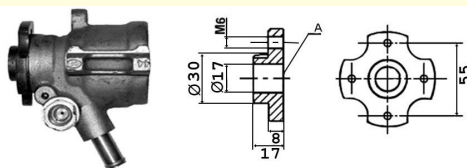

...405

7070032

Pompe dir. assistée / Power steering pump

OE 4007V7

1.6	XU52C
1.6i	XU5M
1.9	XU92C
1.9i	XU9J2

7070005

Pompe dir. assistée / Power steering pump

OE 40071F