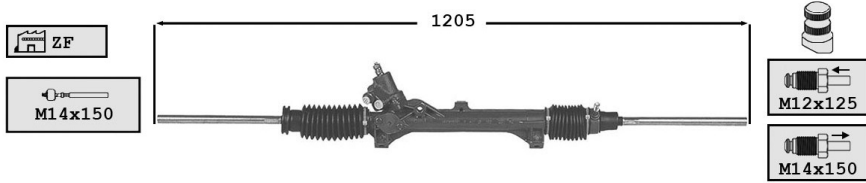

Pompe HP 6 pistons Course de crémaillère 80.50mm avec support

TT /all models -04/95
Sauf 2.0i 16v. mot. XU10J4

...Xantia

7170016 **Direction assistée / Power steering** **OE 4000AG**
 Repère 60DHDC

2.0 Turbo	05/95-	XU10J2TE
2.0 HDi sans FAP		DW10ATED
2.1 TD	05/95-	XUD11BTE
3.0i V6	05/95-	ES9J4