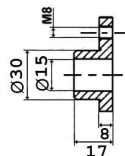

1.6i 16v. 316	N45B16A
1.8i 316	N42/46B18A
2.0i 318	N42/46B20A

7076050

Pompe dir. assistée / Power steering pump

OE 32416756575