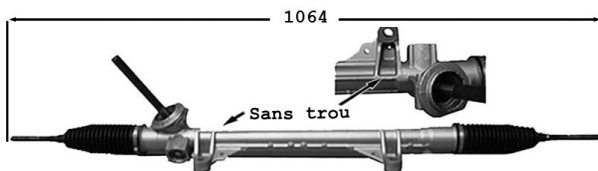

Megane II /Classic...

7174019

Direction mécanique / Steering gear

OE 7711368390

M14x150