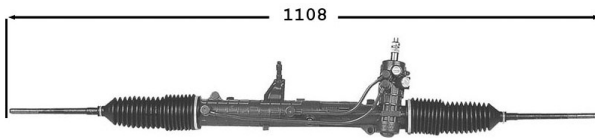

...Brava

7076003   **Pompe dir. assistée / Power steering pump**   **OE 55186709**

1.6i 16v. 105hp 76kw   09/95-09/00
BVM BVA   182A4000

7076007   **Pompe dir. assistée / Power steering pump**   **OE 46410955**

1.6i 16v. 105hp 76kw   09/95-09/00
BVM BVA   182A4000

7076068   **NEW**   **Pompe dir. assistée / Power steering pump**   **OE 7611323**

1.9 D   160A7000

Bravo...

7176002   **Direction assistée / Power steering**   **OE 7648758**

1.2	01/98-12/01		
1.6i 16v.	02/96-05/99	BVM5	182A4000
1.6i 16v.	10/96-05/99	BVA4	182A4000
1.9 D	09/95-12/96	BVM5	160A7000
1.9 TD 75hp 55kw	10/96-09/00	BVM5	182A8000
1.9 TD 100hp 74kw	10/96-02/00	BVM5	182A7000
1.9 JTD	10/98-10/01