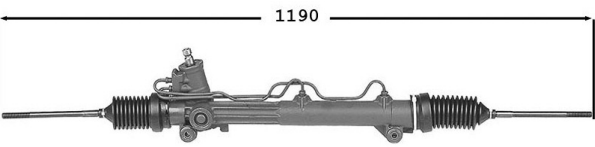

UNF 5/8-18

UNF 5/8-18

- 1.8 D Studio/Ghia 09/95-

9006072 Protecteur de direction / Steering protector OE 1012814

DA

- 1.3
- 1.4
- 1.6 XR2
- 1.8i XR2 01/94-01/96
- 1.8 D
- 1.8 TD

7076057 Pompe dir. assistée / Power steering pump OE 4335044