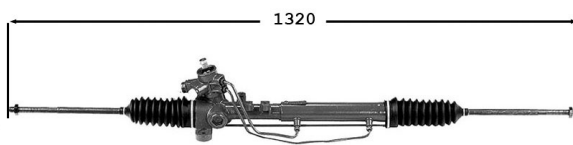

M14x150

M18x150

M16x150

TT /all models

7006143 **Direction assistée / Power steering** **OE 191422061MX**

Sans support

M14x150

M18x150