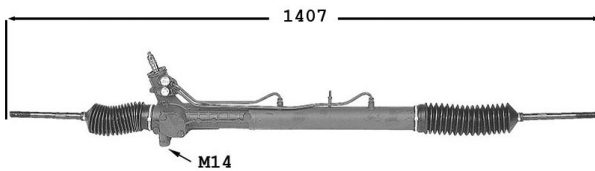

-ch 15687004
Sauf 4WD

1.9 D /TD	02/94-	XUD9 /TE
2.0	02/94-	XU10J2 /2C
2.0 HDi	02/94-	DW10TD
2.5 D/ TD	02/94-	DJ5 /T
2.5 TDi	02/94-	DJ5TED
2.8 TD	02/94-	8140.43
2.8 HDi	02/94-	8140.63/43S

7006102   **Direction assistée / Power steering**   **OE 4000EC**