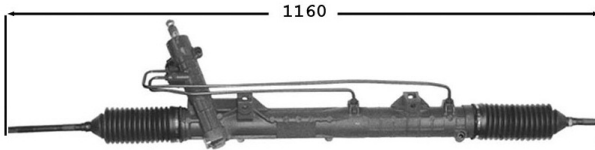

...Série 3 E90

2756028 **NEW** **Protecteur de direction / Steering protector** **OE 32102353823**

1.6i 316	12/04-01/12	N45
2.0i 318 320	12/04-01/12	N46
2.0 D 316	09/08-01/12	N47
2.0 D 318 320	12/04-01/12	N47

Série 3 E91

7176039 **Direction assistée / Power steering** **OE 32106765013**

2.0i 318 Touring	03/06-09/07	BVM BVA	N46B20B
2.0i 320 Touring	09/05-09/07	BVM BVA	N46B20B

2756028 **NEW** **Protecteur de direction / Steering protector** **OE 32102353823**

2.0i 318 320	03/05-01/12	N46
2.0 D 316	09/08-04/12	N47
2.0 D 318 320	03/05-04/12	N47