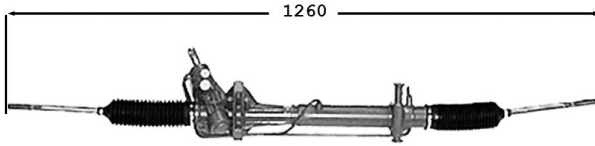

M14x150

TT /all models 740-760 01/85-12/92
TT /all models Coupé 780 01/85-12/92

940 960

7006148

Direction assistée / Power steering

OE 1387500

M14x150

TT /all models 01/90-