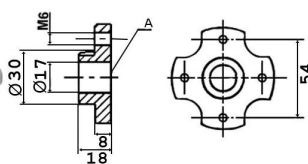

...C5

2750008

Protecteur de direction / Steering protector

OE 406688

1.6i 16v. THP	03/08-	EP6CDT/M	EP6DT
1.6 VTi 16v.	03/08-	EP6C	
1.6 HDi	03/08-	DV6C	
1.6 HDi FAP	03/08-	DV6TED4	
1.8i 16v.	03/08-	EW7A	
2.0i 16v.	03/08-	EW10A	
2.0 HDi	03/08-	DW10BTED4	
2.0 HDi	06/10-	DW10CB	
2.0 HDi FAP	03/08-	DW10CTED4	
2.2 HDi FAP	03/08-	DW12BTED4	DW12C
2.7 HDi	03/08-	DT17TED4	
3.0i V6	03/08-	ES9A	
3.0 HDi	03/08-	DT20C	

7070063

NEW

Pompe dir. assistée / Power steering pump

OE 4007CZ

Dir. assistance variable