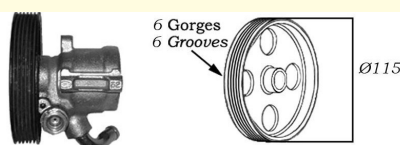

1.6i	07/92-	XU5JP
1.8i 100hp 74kw	07/92-	XU7JP
2.0i Sans clim.	07/92-01/09/93	XU10J2
2.0i Clim. 07/92-		XU10J2

7070027

Pompe dir. assistée / Power steering pump

OE 40070F

Courroie profil trapezoidal 1 Gorge

1.8 D	Sans clim.	-06/92	-ch 70490558	XUD7
1.8 D	Avec clim.	-06/92		XUD7
1.8 TD	Sans clim.	-06/92	-ch 70490558	XUD7TE
1.8 TD	Avec clim.	-06/92		XUD7TE
1.9i 16v.				XU9J4
1.9 D	Sans clim.	-06/92	-ch 70490558	XUD9A
1.9 D	Avec clim.	-06/92		XUD9A

7070043

NEW

Pompe dir. assistée / Power steering pump

OE 4007V8