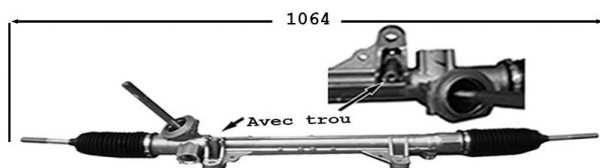

1.4i 16v.
1.5 DCi
1.6i 16v.
1.9 DCi
2.0i 16v.
2.0 DCi

7374030**NEW****Direction mécanique / Steering gear**

OE 8200463517

1.4i 16v.
1.5 DCi
1.6i 16v.
1.9 DCi
2.0i 16v.
2.0 DCi

7374030B**en boîte / in box****2754002****Protecteur de direction / Steering protector**