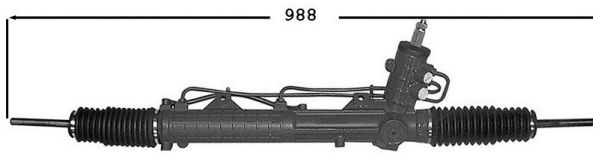

Série 3 E36

7006013 **Direction assistée / Power steering** OE 32131140972