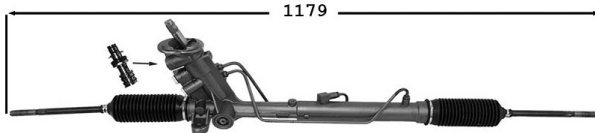

**SKODA
Fabia**

7006155

Direction assistée / Power steering

OE 6Q1423061MX

Avec servotronic

-ch 6Y3705552

1.2i 55hp 40kw	Berline	01/03-	AWY
1.2i 55hp 40kw	Combi	06/03-	AWY
1.2i 65hp 48kw	Berline Combi	01/03-	AZO
1.4i 60hp 44kw	Berline	04/00-	AZF
1.4i 70hp 50kw	Berline	04/00-	AME
1.4i 70hp 50kw	Combi	11/00-	AME
1.4i 16v. 75hp 55kw	Berline	04/00-	AUA
1.4i 16v. 75hp 55kw	Combi	11/00-	AUA
1.4i 16v. 100hp 74kw	Berline	04/00-	BBZ
1.4i 16v. 100hp 74kw	Combi	11/00-	BBZ
1.4 TDi 75hp 55kw	Berline Combi	06/03-	AMF
1.9 SDi 65hp 47kw	Berline	04/00-	ASY
1.9 SDi 65hp 47kw	Combi	11/00-	ASY
1.9 TDi 100hp 74kw	Berline	04/00-	ATD
1.9 TDi 100hp 74kw	Combi	11/00-	ATD

2756027

NEW

Protecteur de direction / Steering protector

OE 6E0419831

TT /all models	DNA	-12/08	6Y
TT /all models	DA TRW	-12/04	-ch 6Y3736552