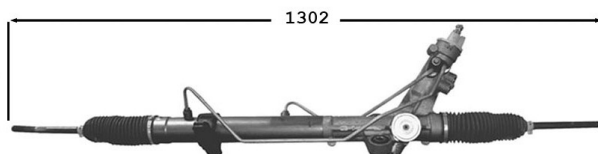

Vito...

7006051 Direction assistée / Power steering **OE 6384603000**

TT / all models 02/96-09/03 638

...Vito

7176042
Direction assistée / Power steering
OE 6394601200

2.1 CDi 109	06/06-	BVM BVA	639 646980
2.2 CDi 109 4WD	10/03-09/06	BVM	639 646983
2.2 CDi 111 115 /4WD	10/03-	BVM BVA	639 646982
3.0i 119	10/03-09/07	BVA	639 112951(190)
3.0 CDi	02/06-	BVA	639 642990
3.2i 122	10/03-01/05	BVA	639 112951(217)
3.7i	06/04-09/07	BVA	639 112976