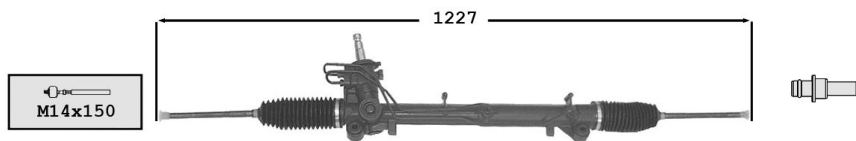

Fiesta 02-10/08

7006174

Direction assistée / Power steering

OE 1418651

1.3	
1.4i 16v.	
1.4 TDCi	-10/05
1.6i 16v.	
2.0 ST	10/05-

7076079

NEW

Pompe dir. assistée / Power steering pump

OE 1755033