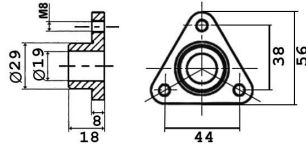

-ch 5120134

1.2	03/01-
1.3 MJTD	04/04-
1.6i 16v.	10/01-
1.9 D	03/01-
1.9 JTD 100hp 74kw	10/01-
1.9 JTD 105hp 77kw	10/01-

9006730   **Protecteur de direction / Steering protector**   **OE Part/oe 98845034**

1.2	01/00-
1.3 MJTD	01/04-
1.6i 16v.	01/00-
1.9 D	01/00-
1.9 JTD	01/00-

7076003   **Pompe dir. assistée / Power steering pump**   **OE 55186709**