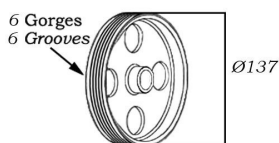

...Astra F

7076012

Pompe dir. assistée / Power steering pump

OE 948040

1.4i 60hp 44kw	07/94-03/98
1.4i 80hp 60kw	10/91-12/95
1.4i 16v. 90hp 66kw	01/96-03/98
1.6i 100hp 74kw	01/92-06/94
1.6i 16v. 100hp 74kw	07/94-03/98
1.7 TD 70hp 50kw	07/94-09/98
1.8i 16v. 125hp 92kw	07/93-06/94
2.0i 16v. 136hp 100kw	07/95-03/98
2.0i 16v. GSi 150hp 110kw	01/92-06/95

BVM	C14NZ
BVM	C14SE
BVM BVA	X14XE
BVM BVA	C16SE
BVM BVA	X16XE X16XEL
BVM	X17DTL
BVM	C18XE
BVM BVA	X20XE X20XEV
BVM	C20XE

7076034

Pompe dir. assistée / Power steering pump

OE 948038