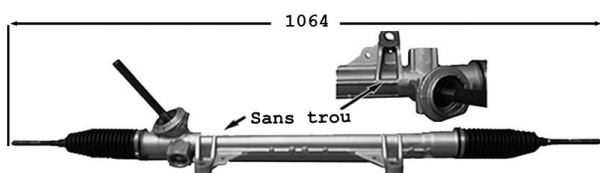

Megane II Cab. CC...

7174019

Direction mécanique / Steering gear

OE 7711368390

1.5 DCi
1.6i 16v.
1.9 DCi
2.0i 16v.
2.0 DCi

7174030

NEW

Direction mécanique / Steering gear

OE Part/oe 7711368394