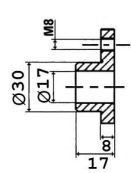

1.9 TDi Ch- 8E04000001 -ch 8EZ5400000
AVB/F AWX BKE
1.9 TDi Ch- 8EZ5400001 -ch 8EZ8805000
BKE BRB
2.0 TDi Ch- 8EZ5400001 -ch 8EZ8805000
BLB BPW BRD/E
2.0 TDi Cab. 02/06-04/09 BPW BRC