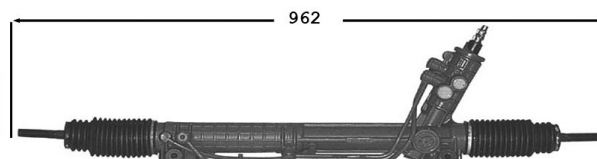

2.0i 520 /Touring	07/96-07/00	BVM BVA	M52(206S3) (206S4)
2.0 D 520	04/00-07/03	BVM	M47(204D1)
2.0 D 520 Touring	04/00-09/03	BVM	M47(204D1)
2.2i 520	07/00-07/03	BVM BVA	M54(226S1)
2.2i 520 Touring	07/00-03/04	BVM BVA	M54(226S1)
2.5i 523 /Touring	12/95-07/00	BVM BVA	M52(256S3) (256S4)
2.5i 525	07/00-07/03	BVM BVA	M54(256S5)
2.5i 525 Touring	07/00-03/04	BVM BVA	M54(256S5)
2.5 D 525	04/00-07/03	BVM BVA	M57(256D1)
2.5 D 525 Touring	04/00-03/04	BVM BVA	M57(256D1)
2.5 TD 525TD	09/97-04/00	BVM	M51(256T1)
2.5 TDS 525 /Touring	02/96-04/00	BVM BVA	M51(256T1)
2.8i 528 /Touring	12/95-07/00	BVM BVA	M52(286S1) (286S2)
3.0i 530	07/00-07/03	BVM BVA	M54(306S3)
3.0i 530 Touring	07/00-03/04	BVM BVA	M54(306S3)
3.0 D 530	10/98-07/03	BVM BVA	M57(306D1)
3.0 D 530 Touring	10/98-03/04	BVM BVA	M57(306D1)

9006707

Protecteur de direction / Steering protector

OE 32131092876

2.0 520i /Touring		
2.0 D 520D /Touring		BVM
2.2 520i /Touring	07/00-	
2.5 523i	-08/00	
2.5 525i	07/00-	BVM
2.5 525i Touring	07/00-	
2.5 D 525 /Touring		
2.5 TD 525TD	-08/00	BVM
2.5 TDS 525TDS	-08/00	
2.8 528i	-08/00	
3.0 530i /Touring		
3.0 D 530D /Touring		

7076051

Pompe dir. assistée / Power steering pump

OE 32411094098

2.0i 520	09/98-
2.2i 520	07/00-
2.5i 523	09/98-
2.5i 525	09/00-
2.8i 528	09/98-
3.0i 530	09/00-