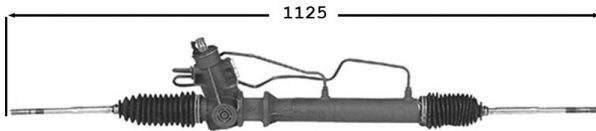

Micra

7176035

Direction assistée / Power steering

OE 490011F705

M12x125

M14x150

M16x150

1.0i 16v. 60hp 44kw	09/00-03/03	
BVM BV Séq. K11	CG10DE	
1.5 D 57hp 42kw 60hp 42kw	09/00-03/03	
BVM K11	TD15VJZ TUD5	
1.5 D 60hp 42kw	09/00-03/03	
BVM K11	TU5D VJX	

9006742

Protecteur de direction / Steering protector

OE 48203AX600

1.2i 16v.	11/02-	BVM BVA K12
1.4i 16v.	11/02-	BVM BVA K12
1.5 DCi	11/02-	BVM BVA K12
1.6i 16v. /Cab.	07/05-11/07	BVM BVA K12

7076074

NEW

Pompe dir. assistée / Power steering pump

OE 491106F800