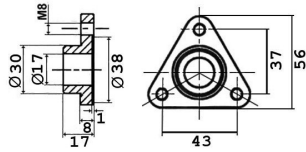

FIAT Barchetta

9006702   **Protecteur de direction / Steering protector**   **OE Part/oe 9945564**

1.8i   04/95-

7076004   **Pompe dir. assistée / Power steering pump**   **OE 46524141**