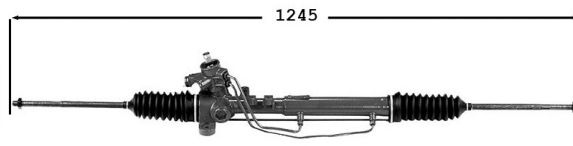

M18x150

M16x150

TT /all models

7006150   **Direction assistée / Power steering**   **OE 191422055**

M14x150