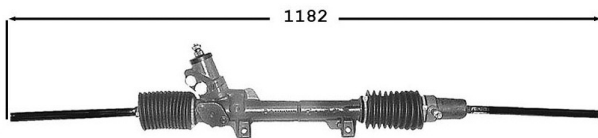

2.0 HDi 25/01/01-04/06/06 DW10TD

ZX...
2006003 **Direction mécanique / Steering gear** **OE 9451114580**

TT /all models 03/91-

2006003B en boîte / in box

7006035 **Direction assistée / Power steering** **OE 9455851480**