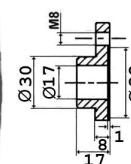

1.9 TDi Ch- 8D-W-163241 -ch 8DZ1-200000
AFF/N AHH/U AVG

7076025 **Pompe dir. assistée / Power steering pump** **OE 8D0145155QX**