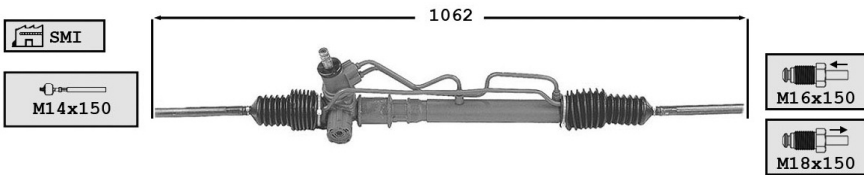

2.0	01/85-01/91	J116
2.0	01/88-01/91	J112
2.0	01/88-01/91	S112
2.1 TD	01/88-01/91	J115
2.1 TD	01/88-01/91	S115
2.2	01/88-01/91	J117

4006021 Protecteur de direction / Steering protector **OE 7701469617**

DA

TT /all models sauf J114

4006254 Kit rép. protecteurs de dir. / Steering boots repair kit **OE -**

(4006021x2 +colliers) DA

TT /all models sauf J114