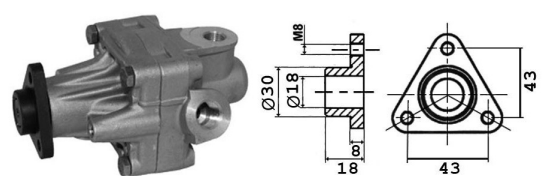

7076064   **NEW**   **Pompe dir. assistée / Power steering pump**   **OE 8D0145156AX**

1.8i 20v. Turbo	-ch 8DV198000	AEB