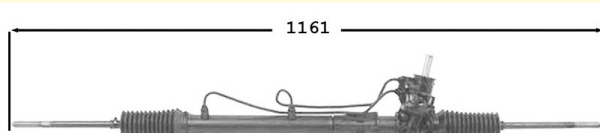

1.4i 16v.		DA0W
1.6i 16v.		DA04

7006132 Direction assistée / Power steering OE 7701471301

1.6	-18/09/98	DA0F
-----	-----------	------

...Megane I Coupé
7174006
Direction assistée / Power steering
OE 7700429486