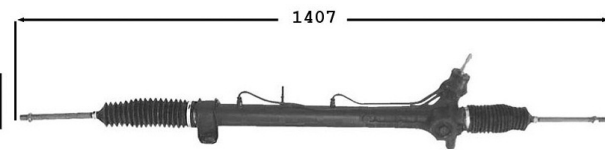

Ducato 244.. 02-06

7006018

Direction assistée / Power steering

OE 1336494080

2.0i	-11/02	-ch 7175291
2.0 JTD	-11/02	-ch 7175291
2.3 JTD	-11/02	-ch 7175291
2.8 JTD	-11/02	BVM BVA -ch 7175291

2006171

Protecteur de direction G / Left steering protector