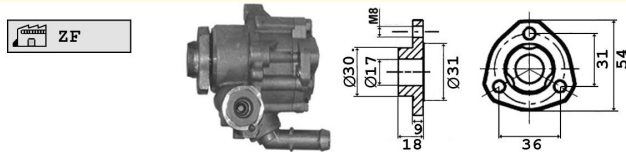

1.4i 16v. 75hp 55kw 11/01-10/05   BCA

7076023   **Pompe dir. assistée / Power steering pump**   **OE 1J0422154HX**

1.4i 16v. 75hp 55kw	11/01-		BCA
1.6i /16v. 100hp 75kw	03/00-		AYD BFS
1.8i 20v. Turbo 150hp 110kw	11/99-10/05	BVM BVA	AVC AWU
1.9 TDi 90hp 66kw	01/99-12/02	BVM	ALH
1.9 TDi 100hp 74kw 105hp 77kw	01/02-	BVM BVA	ATD AXR BSW
2.0i 115hp 85kw	01/99-10/05	BVM	AQY AZJ

7076021   **Pompe dir. assistée / Power steering pump**   **OE 1J0422154D**