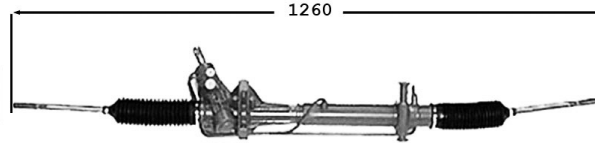

M14x150

TT /all models 740-760 01/85-12/92
TT /all models Coupé 780 01/85-12/92

940 960

7006148

Direction assistée / Power steering

OE 1387500

M14x150

TT /all models 01/90-