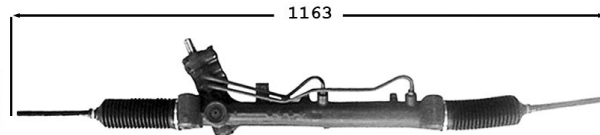

Signum

7176032

Direction assistée / Power steering

OE 5900223

1.8i 16v.	120hp 90kw	06/03-09/05
1.9 CDTi	120hp 88kw	06/03-09/05
1.9 CDTi	120hp 88kw ESP	09/05-
1.9 CDTi	150hp 110kw	06/03-09/05
1.9 CDTi	150hp 110kw ESP	09/05-
2.0 Turbo	175hp 129kw	06/03-09/05
2.2i 16v.	155hp 114kw	06/03-09/05
2.2 DTi 16v.	120hp 86kw	06/03-09/05
2.2 DTi 16v.	125hp 92kw	06/03-09/05
3.0 CDTi		06/03-09/05
3.2 V6	210hp 155kw	06/03-09/05

7176031

Direction assistée / Power steering

OE 5900222