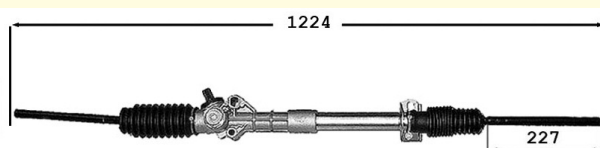

Trafic I...

4006019

Direction mécanique / Steering gear

OE 7701461766

TT /all models P3 P5 P6 P8
TT /all models T1/1/2/3/4/5/6
TT /all models T7/9/A/B/C/E

4006019B en boîte / in box

4006024

Direction mécanique / Steering gear

OE 7701462387