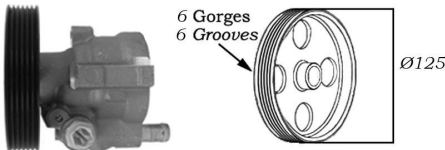

Sans clim.
1.9 DTi   01/99-11/03   F9Q772/4
1.9 DTi   11/03-   F9Q772/4

7074012   **Pompe dir. assistée / Power steering pump**   **OE 4418898+4410707**