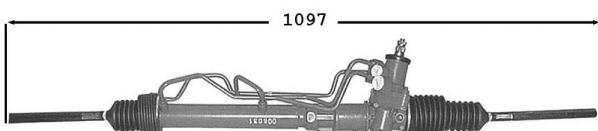

TT /all models   02/89-
Sauf GT turbo et GTE

4006009B en boîte / in box

7006103   **Direction assistée / Power steering**   **OE 7701351833**