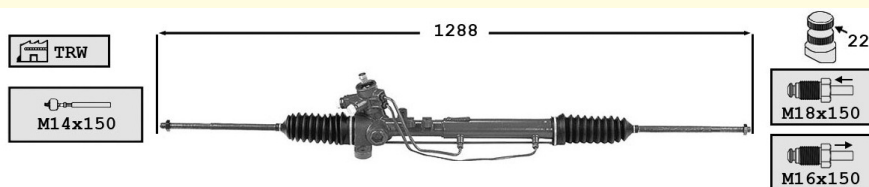

TT /all models

7006149 **Direction assistée / Power steering** **OE 1H1422055**

TT /all models

...Golf III 91-97...
7006138 **Direction assistée / Power steering** **OE 6K1422061C**

TT / all models

9006035 **Protecteur de direction / Steering protector** **OE 191419831**