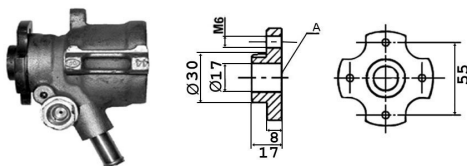

...309

7070032

Pompe dir. assistée / Power steering pump

OE 4007V7

TT /all models Essence	XU
Sauf XU9J4	
1.6 Carbu.	J2

7070027

Pompe dir. assistée / Power steering pump

OE 40070F

Courroie profil trapezoidal 1 Gorge

1.8 D	06/91-	XUD7
1.8 TD		XUD7T
1.9 GTi 16v.		XU9J4
1.9 D	06/91-	XUD9

1006004

Kit rép. protecteurs de dir. / Steering boots repair kit

OE -

(0664154x2 + colliers) DNA

TT /all models	E1 G1 G2
TT /all models	XU XUD
TT /all models	Y2 J2 TU
TT /all models GTi Rallye TD	

3008

2750012

NEW

Protecteur de direction / Steering protector

OE Part/oe 406682

1.6i 16v. /Turbo	04/09-	EP6
1.6i VTi 16v.	03/10-	EP6C
1.6 HDi	04/09-	DV6
2.0 HDi	Côté opposé au pignon	
		DW10CTED4
2.0 HDi		DW10