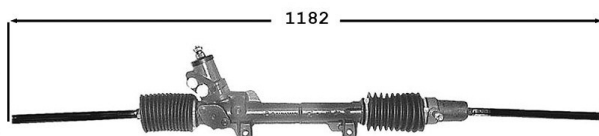

...Xsara...

7006035

Direction assistée / Power steering

OE 4000S0

1.4i Berline 3/5ptes	Repère 60DHBR	07/97-08/00	TU3JP
1.4i Break	Repère 60DHBR	07/97-08/00	TU3JP
1.5 D Berline	Repère 60DJUJ	07/97-08/00	TUD5
1.5 D Break	Repère 60DHBR	07/97-08/00	TUD5
1.6i 90hp 66kw Berline /Coupé	Repère 60DJUJ	07/97-08/00	TU5JP
1.6i Break	Repère 60DHBR	07/97-08/00	TU5JP
1.8 Berline /Coupé	Repère 60DJUJ	07/97-08/00	XU7JB
1.8 Break	Repère 60DHBR	07/97-08/00	XU7JB
1.8i Berline /Coupé	Repère 60DJUJ	07/97-08/00	XU7JP
1.8i Break	Repère 60DHBR	07/97-08/00	XU7JP
1.8i 16v. GPL Berline /Coupé + essence sans plomb	Repère 60DJUJ	07/97-08/00	XU7JP4
1.8i 16v. Berline sauf GPL + ess. sans plomb	Repère 60DJUJ Sauf niveau VTS	24/05/99-08/00	XU7JP4
1.8i 16v. Break	Repère 60DHBR	07/97-08/00	XU7JP4
1.8 D Berline /Coupé	Repère 60DJUJ	07/97-08/00	XUD7
1.8 D Break	Repère 60DHBR	07/97-08/00	XUD7
1.9 D Berline 3/5ptes	Repère 60DJUJ	07/97-08/00	DW8
1.9 D Break	Repère 60DHBR	07/97-08/00	DW8
1.9 D Berline /Coupé	Repère 60DJUJ	07/97-08/00	XUD9A
1.9 D Break	Repère 60DHBR	07/97-08/00	XUD9A
1.9 TD SD Berline /Coupé	Repère 60DJUJ	07/97-08/00	XUD9BSD
1.9 TD SD Break	Repère 60DHBR	07/97-08/00	XUD9BSD
1.9 TD Berline /Coupé	Repère 60DJUJ Sauf niveau VTS	07/97-08/00	XUD9TE
1.9 TD Break	Repère 60DHBR	07/97-08/00	XUD9TE
2.0 HDi Berline /Coupé	Repère 60DJUJ Sauf niveau VTS	07/97-08/00	DW10TD

7006041

Direction assistée / Power steering

OE 4000CA