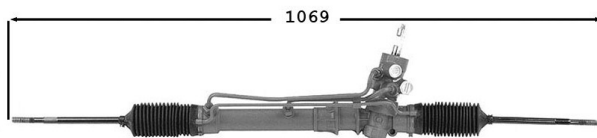

1.2	-ch V3023597	C12NZ
1.4	-ch V3023597	C14NZ X14SZ
1.4	-ch V3023597	C14SE
1.4i 16v.	-ch V3023597	X14XE
1.5 D	-ch V3023597	
1.5 TD	-ch V3023597	
1.6i 16v. GSi	-ch V3023597	C16XE
1.7 D	-ch V3023597 -V4166925 -V6066279	X17D

7176007

Direction assistée / Power steering

OE 900352