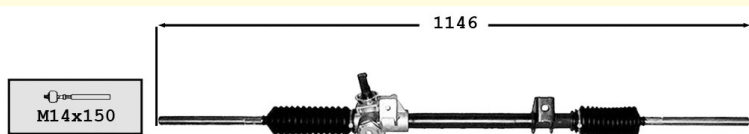

R19...

4006015 Direction mécanique / Steering gear OE 7701466375

TT /all models

4006015B en boîte / in box