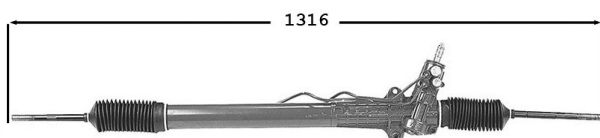

...Scudo

7070001

Pompe dir. assistée / Power steering pump

OE -

6 Gorges
6 Grooves

Ø125

1.9 TD 90hp 66kw	02/96-
1.9 TD 90hp 66kw	02/96-
2.0i 16v.	09/00-
2.0 JTD 95hp 70kw	12/99-
2.0 JTD 110hp 80kw	12/02-

7070002

Pompe dir. assistée / Power steering pump

OE -

6 Gorges
6 Grooves

Ø113

1.9 TD 90hp 66kw	02/96-
1.9 TD 90hp 66kw	02/96-
2.0 JTD 95hp 70kw	12/99-
2.0 JTD 110hp 80kw	12/02-

7070038

Pompe dir. assistée / Power steering pump

OE 9633817680

6 Gorges
6 Grooves

Ø125

2.0i 16v.	11/01-04/07	EW10J4
2.0 JTD	02/99-04/07	DW10ATED/4
2.0 JTD	02/00-04/07	DW10BTED

Talento

7006090

Direction assistée / Power steering

OE 9791300380

TT /all models 01/90-

FORD B-Max

2750004

Protecteur de direction / Steering protector

OE Part/oe 1545456

1.0 Turbo	08/08/12-
1.4i	08/08/12-
1.5 TDCi	08/08/12-
1.6	08/08/12-
1.6 TDCi	08/08/12-

C-Max

7076070

Pompe dir. assistée / Power steering pump

OE 1306888

6 Gorges
6 Grooves

Ø118

1.6 16v.	-30/03/04	HWDA/B

7076075

NEW

Pompe dir. assistée / Power steering pump

OE 1470514

6 Gorges
6 Grooves

Ø118

1.6i 16v.	03/07-09/10	HWDA/B HXDA
1.8i 16v.	03/07-09/10	SHDA/C Q7DA