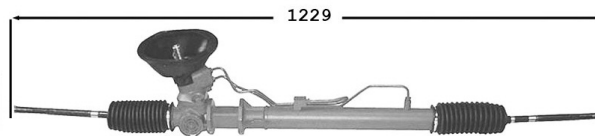

1.4i 16v. EA0W
1.6i 16v. EA04

7006132

Direction assistée / Power steering

OE 7701471301