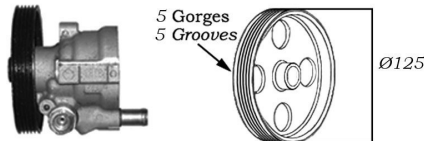

1.9 Di 80hp 60kw	-08/06
1.9 DTi 100hp 74kw	-08/06
2.0i 16v.	-08/06 F4R
2.0i 16v. 120hp 86kw	08/06-
2.0 CDTi 90hp 66kw 115hp 84kw	08/06 M9R780
2.5 DTi 135hp 99kw	10/02-08/06 G9U730
2.5 CDTi /FAP 145hp 107kw	08/06- G9U630

9006715   **Protecteur de direction / Steering protector**   **OE 4408476**

1.9 Di 80hp 60kw	
1.9 DTi 100hp 74kw	
2.0i 16v.	
2.0 CDTi	
2.5 DTi	10/02-08/06
2.5 CDTi	08/06-

7074002   **Pompe dir. assistée / Power steering pump**   **OE 4418898+4401558**