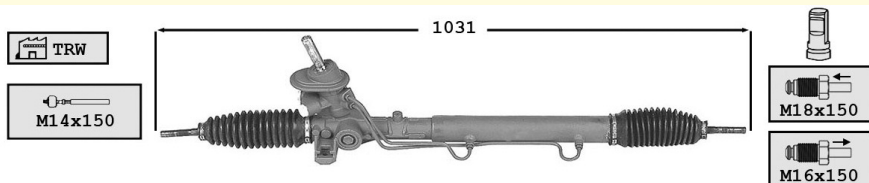

Galaxy

7006151 **Direction assistée / Power steering** **OE 1092384**