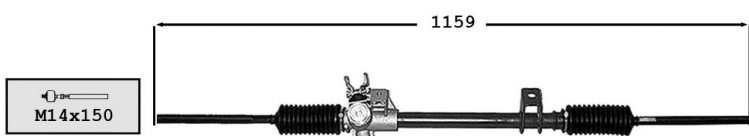

R9

4006010   **Direction mécanique / Steering gear**   **OE 7701463999**