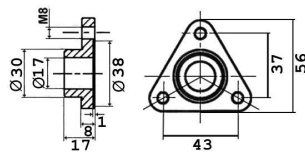

1.4i   09/95-12/98

9006703   **Protecteur de direction / Steering protector**   **OE 9947369**

1.2   10/98-12/00
1.4   09/95-10/98
1.6i 16v.   09/95-12/00
1.8   09/95-12/00
1.9 D/ TD   09/95-12/00
1.9 JTD   09/95-12/00
2.0 sauf Pack sport   09/95-12/00

7076004   **Pompe dir. assistée / Power steering pump**   **OE 46524141**