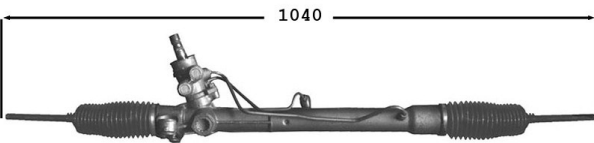

Yaris

7176001 **Direction assistée / Power steering** **OE 4425052010**

M12x125

1.0 WTi 69hp 51kw 3/5ptes	12/05-08/07	
1.0i 16v. 70hp 50kw 3/5ptes	01/99-03/03	1SZ/FE
1.3i 16v. 85hp 63kw 3ptes	01/99-04/02	2NZFE
1.3i 90hp 64kw	03/03-12/05	2SZFE
1.3i 90hp 64kw 3/5ptes	04/02-03/03	2SZFE
1.3i 16v. 85hp 63kw 5ptes	01/99-03/03	2NZ/FE
1.3i 16v. Verso 85hp 63kw	11/99-04/06	2NZFE
1.4 D4-D 75hp 55kw 3/5ptes	01/99-03/03	1INDTV
1.4 D4-D 75hp 55kw 3/5ptes	12/01-12/05	1ND
1.4 D4-D Verso 75hp 55kw	01/02-04/06	1INDTV
1.5i VVTi 105hp 77kw	03/03-04/06	1NZFE

9006720 **Protecteur de direction / Steering protector** **OE 4553552010**

1.0i 16v. -02/03
1.3i 16v. -02/03
1.3i 16v. Verso BVM BVA
1.4 D4-D 01/99-03/03 BVM 1INDTV
1.4 D4-D Verso 01/02- D4D 1INDTV
1.5i VVTi Verso 05/00-03/03 1NZFE

* **9006721** **Protecteur de direction / Steering protector** **OE 4553509010**

1.0i 16v. 01/01-12/05 BVM/ rob. 1SZ
1.3 VVT-i 03/03-12/05 BVM BVA 2SZFE
1.4 D4-D 03/03-12/05 BVM 1INDTV

9006722 **Protecteur de direction / Steering protector** **OE 4553552060**

1.5 VVTi 04/01-03/03
1.5 JPN 03/03-