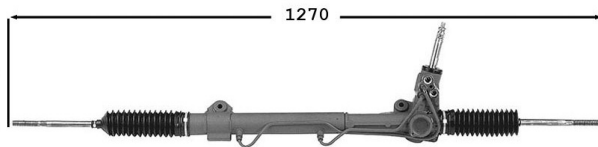

M14x200

TT /all models	05/85-04/89
Sauf 4WD	

9006077

Protecteur de direction / Steering protector

OE 6182818

DA

2.0 /16v.	01/86-
2.0i /16v.	01/86-