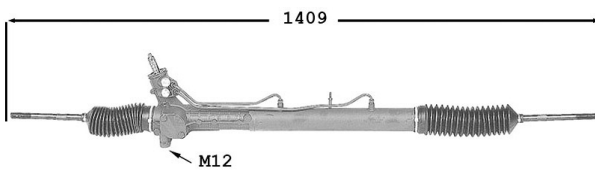

...C25

0664194   **Protecteur de direction / Steering protector**   **OE 406619**
DNA côté opposé au pignon

TT /all models Carbu. sauf 4WD
TT /all models Diesel

7070032   **Pompe dir. assistée / Power steering pump**   **OE 4007V7**

2.0
2.5 D
2.5 TD

Jumper...

0004E54   **Direction mécanique / Steering gear**   **OE 4000E5**

Repère 60DJFL

1.9 D/TD	-01/02	XUD9/TE
2.0	-01/02	XU10J2/2C
2.0 HDi	-01/02	DW10TD
2.5 D	-01/02	DJ5
2.5 TD/TDi	-01/02	DJ5T/TED
2.8 TD	-01/02	8140.43
2.8 HDi	-01/02	8140.43S /63

0004E54B en boîte / in box

7006089   **Direction assistée / Power steering**   **OE 4004E4**

-ch 15687004
Sauf 4WD

1.9 D /TD	02/94-	XUD9 /TE
2.0	02/94-	XU10J2 /2C
2.0 HDi	02/94-	DW10TD
2.5 D/ TD	02/94-	DJ5 /T
2.5 TDi	02/94-	DJ5TED
2.8 TD	02/94-	8140.43
2.8 HDi	02/94-	8140.63/43S

7006102   **Direction assistée / Power steering**   **OE 4000EC**

Ch- 15687005
Sauf 4WD

1.9 D /TD	-01/02	XUD9 /TE
2.0	-01/02	XU10J2/2C
2.0 HDi	-01/02	DW10TD
2.5 D/ TD	-01/02	DJ5/T
2.5 TDi	-01/02	DJ5TED
2.8 TD	-01/02	8140.43
2.8 HDi	-01/02	8140.63 /43S

7006018   **Direction assistée / Power steering**   **OE 4000JW**

Sauf 4WD /VIN : 935...
-ch 17175290

2.0i /GNV / GPL	01/02-07/06	XU10J2
2.0 HDi	01/02-07/06	DW10TD
2.2 HDi	01/02-07/06	DW12UTED
2.8 HDi 147hp 108kw	. Géométrie variable	
	01/02-07/06	8140.43N
2.8 HDi	01/02-07/06	8140.43/S

7170026   **Direction assistée / Power steering**   **OE Part/oe 4001E4**

2.2 HDi 100hp 74kw	120hp 88kw	
07/06-28/02/13		PUMA 22DT
2.2 HDi 110hp 81kw		PUMAC81 Euro 5
07/06-28/02/13		
2.2 HDi 130hp 96kw		07/06-28/02/13
07/06-28/02/13		PUMAC96Euro 5
2.2 HDi 150hp 110kw		07/06-28/02/13
07/06-28/02/13		PUMAC110Euro 5
3.0 HDi 155hp 115kw		
07/06-28/02/13		F30DT