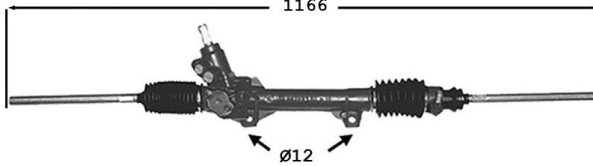

...Berlingo VL...

CITROËN

7006022

Direction assistée / Power steering

OE 4000CV

Repère 60DHAR

2.0 HDi

-02/10/00