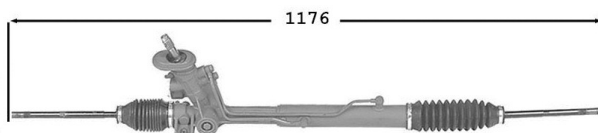

...Passat V 96-05

7076025

Pompe dir. assistée / Power steering pump

OE 8D0145155QX

1.9 TDi 01/97-04/98 AFN AHU

7076058

NEW

Pompe dir. assistée / Power steering pump

OE 8D0145156TX

1.9 TDi 06/99-10/00 BVM AJM
1.9 TDi/SW /4WD -03/05 Ch- 3B-W-700001

Polo -05/09...

7006147

Direction assistée / Power steering

OE 6N1422061CX

1.0i 3/5ptes	11/99-09/01		ALD AUC
1.2i 12v.	-07/07	Ch-9N-3D150675	
1.3i 3/5ptes	01/94-12/99		ADX
1.4 3/5ptes	01/94-12/99		AEX APQ
1.4 3/5ptes	11/99-12/01	BVM BVA	AKK AUD
1.4 3/5ptes	11/99-12/01		AKP
1.4i 16v. 3/5ptes	01/94-12/99		AFH
1.6 3/5ptes	01/94-12/99	BVM BVA	
1.9 D 3/5ptes	01/94-12/99		AEF
1.9 SDi 3/5ptes	07/96-12/01		AGD ASX

7006155

Direction assistée / Power steering

OE 6Q1423061MX

Avec servotronic

-ch 9N3D150674 -ch 9N3Y201497

1.2 55hp 40kw 3/5ptes	04/02-	AWY BMD
1.2i 12v. 65hp 48kw 3/5ptes	01/02-	AZQ BME
1.2i 12v. Dune 65hp 48kw	05/04-	AZQ
1.4i 16v. 75hp 55kw 3/5ptes	01/02-	BBY
1.4i 16v. 100hp 74kw 3/5ptes	01/02-	BBZ
1.4 FSi 3/5ptes	03/02-	AXU
1.4 TDi 75hp 55kw 3/5ptes	01/02-	AMF BAY
1.4 TDi Dune 75hp 55kw	05/04-	BAY
1.9 SDi 65hp 47kw 3/5ptes	01/02-	ASY
1.9 TDi 100hp 74kw 3/5ptes	01/02-	ATD AXR
1.9 TDi Dune 100hp 74kw	05/04-	ATD AXR
1.9 TDi 130hp 96kw 3/5ptes	01/04-	ASZ BLT