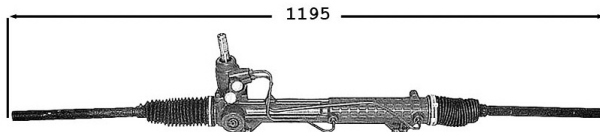

406...

7006100

Direction assistée / Power steering

OE 4000HT

Assistance non variable Vérin intégré Repère 60DHDN