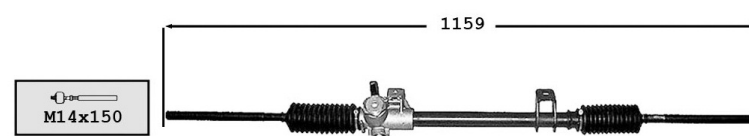

TT /all models   -05/87
Sauf L425 L42E

4006010B   **en boîte / in box**

4006011   **Direction mécanique / Steering gear**   **OE 7701465388**