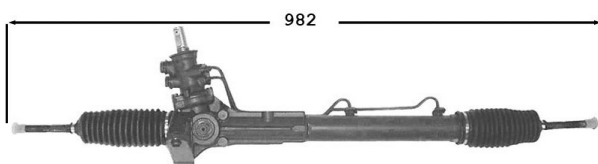

MINI

Mini I R50 R53 06/01-09/06...

7006014

Direction assistée / Power steering

OE 32106777524

1.6i 16v. One 90hp 66kw	
1.6i 16v. Cooper 115hp 85kw	
1.6i 16v. Cooper S 165hp 120kw 170hp 125kw	06/02-03/05-
1.6i 16v. JCW 210hp 155kw	

9006704

Protecteur de direction / Steering protector

OE 32136756757

1.4 D One 75hp 55kw 90hp 65kw	06/03-
1.6i 16v. One 90hp 66kw	
1.6i 16v. Cooper 115hp 85kw	
1.6i 16v. Cooper S 165hp 120kw	06/02-07/04
1.6i 16v. Cooper S 170hp 125kw	07/04-09/06
1.6i 16v. Works