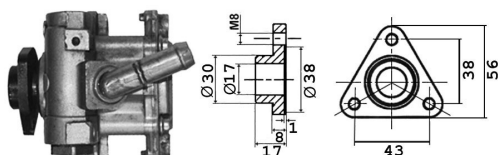

2.3 D	04/96-
2.3 TD 110	02/96-