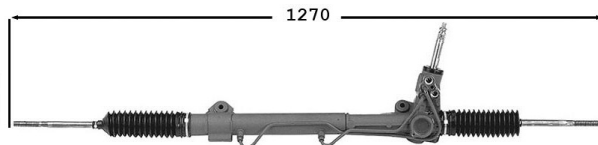

Sierra

7006063

Direction assistée / Power steering

OE 5023570

M14x200

TT /all models	05/87-07/93
Sauf 4WD	

7006067

Direction assistée / Power steering

OE 6140559