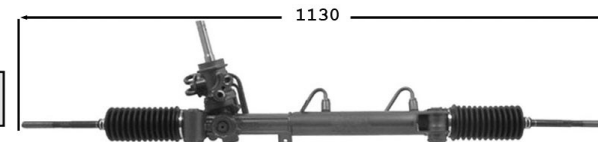

1.6i 16v.		07/05-
1.8i 16v. 140hp 103kw		07/05-
1.9 CDTi 100hp 74kw		07/05-
1.9 CDTi 120hp 88kw		07/05-
	BVM BVA	
1.9 CDTi 150hp 110kw		07/05-
2.0i 16v. Turbo 200hp 147kw		07/05-
2.0i 16v. Turbo 240hp 177kw OPC		07/05-
2.2i 16v. 150hp 110kw		07/05-

9006750

Protecteur de direction / Steering protector

OE 1609527

1.6i 16v.	03/99-	-ch 72095156 / -ch 7G066981
1.6i Turbo GNV	01/08-	-ch 72095156 / -ch 7G066981
1.7 CDTi FAP	01/08-	-ch 72095156 / -ch 7G066981
1.8i 16v.	03/99-	-ch 72095156 / -ch 7G066981
1.9 CDTi FAP	07/05-12/07	-ch 72095156 / -ch 7G066981
2.0i 16v. Turbo /OPC	01/02-12/07	-ch 72095156 / -ch 7G066981
2.0 Di 16v.	01/99-05/00	
2.0 DTi 16v.	05/00-07/05	
2.2i 16v.	05/00-	-ch 72095156 / -ch 7G066981
2.2 DTi 16v.	01/02-07/05	

9006712

Protecteur de direction / Steering protector

OE 1609153

1.6i 16v.	07/05-
1.7 CDTi	01/08-
1.8i 16v.	07/05-
1.9 CDTi	07/05-
2.0i 16v. Turbo	07/05-
2.2i 16v.	07/05-12/07