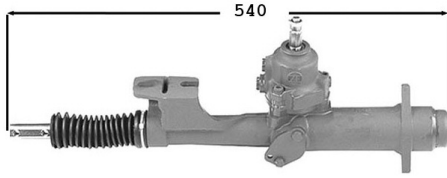

90

7006135

Direction assistée / Power steering

OE 811422065A

TT /all models 4 cyl. sauf quattro
01/84-12/90 Ch- 81B095001

7006002

Direction assistée / Power steering

OE 8A1422065F