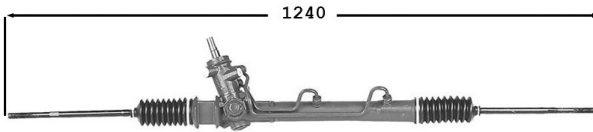

Direction assistée / Power steering

OE 900322

Marquage HC

TT /all models

09/95-

Vectra B...

7006079

Direction assistée / Power steering