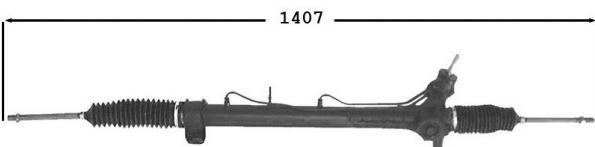

Ch- 15687005
Sauf 4WD

1.9 D /TD	-01/02	XUD9 /TE
2.0	-01/02	XU10J2/2C
2.0 HDi	-01/02	DW10TD
2.5 D/ TD	-01/02	DJ5/T
2.5 TDi	-01/02	DJ5TED
2.8 TD	-01/02	8140.43
2.8 HDi	-01/02	8140.63 /43S

7006018   **Direction assistée / Power steering**   **OE 4000JW**