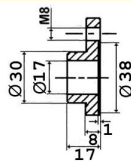

...A4 I 94-2000

7076058 **NEW** **Pompe dir. assistée / Power steering pump** **OE 8D0145156TX**