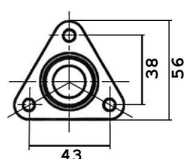

2.0i 520	09/98-
2.2i 520	07/00-
2.5i 523	09/98-
2.5i 525	09/00-
2.8i 528	09/98-
3.0i 530	09/00-