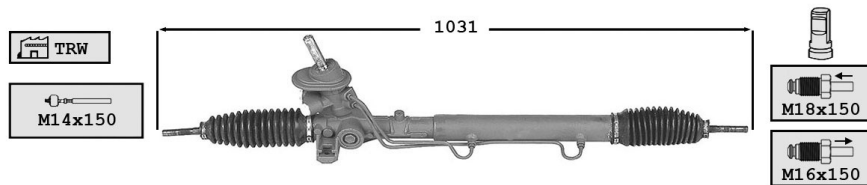

2 soufflets séparés

TT /all models 01/83-12/89

SEAT Alhambra

7006151 **Direction assistée / Power steering** **OE 7M1422061DX**

TT /all models 05/96-07/00

7176029 **Direction assistée / Power steering** **OE 7M3422061EX**