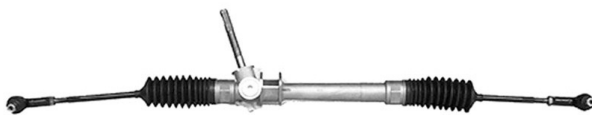

9006712
Protecteur de direction / Steering protector
OE 1609153

1.6i 16v.	07/05-
1.7 CDTi	01/08-
1.8i 16v.	07/05-
1.9 CDTi	07/05-
2.0i 16v. Turbo	07/05-
2.2i 16v.	07/05-12/07

OPEL

Combo**9006071****Direction mécanique / Steering gear****OE 900279**