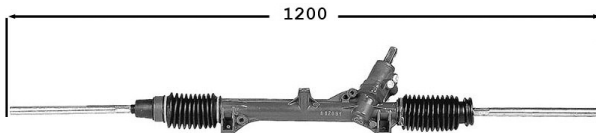

...406...

7170022

Direction assistée / Power steering

OE 4000HH

Assistance non variable Repère 60DHEN

1.6	Berline Break	02/11/99-	XU5JP
1.8	Berline Break	02/11/99-	XU7JB/JP
1.8i 16v.	Berline Break	02/11/99-	EW7J4 XU7JP4
2.0i 16v.	Berline Break	02/11/99-	EW10J4 XU10J4R
2.0i 16v.	Coupé	11/11/99-	EW10J4
2.0 HDi	Berline Break sans FAP	02/11/99-	DW10ATED
2.0 HDi	Berline Break	02/11/99-	DW10TD
2.2i 16v.	Berline Break	02/11/99-	EW12J4
2.2i 16v.	Coupé	11/11/99-	EW12J4
2.2 HDi	Berline Break	02/11/99-	DW12TED4
2.2 HDi	Coupé	11/11/99-	DW12TED4

7006098

Direction assistée / Power steering

OE 4000K8

Assistance non variable vérin extérieur Repère 60DJNU

1.8i 16v. Berline Niveau 2/3	-06/07/97	XU7JP4
1.8i 16v. Break Niveau 2/3	-07/09/97	XU7JP4
1.9 TD SD Berline Niveau 2	-06/07/97	XUD9SD
1.9 TD SD Break Niveau 2	-07/09/97	XUD9SD

7006099

Direction assistée / Power steering

OE 4000K9

Assistance non variable vérin ext. Repère 60DJNX

1.9 TD	-02/11/97	XUD9TE
2.0i 16v. Sauf niveau 1	-02/11/97	XU10J4R
2.0 Turbo	-02/11/97	XU10J2TE
2.1 TD	-02/11/97	XUD11BTE

7006020

Direction assistée / Power steering

OE 4000HW

Assistance variable Repère 60DHCD

2.1 TD	-03/99	XUD11BTE
3.0i V6	-03/99	ES9J4
3.0i V6 Berline Break	03/99-01/11/99	ES9J4
3.0i V6 Coupé	03/99-18/11/99	ES9J4

0664424

Protecteur de direction / Steering protector

OE 406642

Ø 18 Dir. assistance non variable côté pignon Dir. à vérin extérieur

1.6i	-03/99	XU5JP
1.8i /16v.	-03/99	XU7JB/JP/JP4
1.9 TD	-03/99	XUD9TE/SD
2.0i 16v.	-03/99	XU10J
2.0 HDi	-03/99	DW10TD/ATED
2.1 TD	-03/99	XUD11BTE

0664304

Protecteur de direction / Steering protector

OE 406630

Dir. assistance non variable côté opposé au pignon Dir. à vérin extérieur