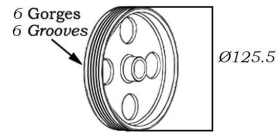

...Xsara Picasso

7070015   **Pompe dir. assistée / Power steering pump**   **OE 4007Z5**