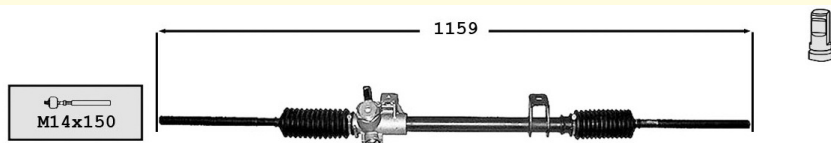

...R11

4006011 Direction mécanique / Steering gear OE 7701465388

TT /all models 06/87-
Sauf B375 C375 B37E C37E

4006075 Protecteur de direction / Steering protector OE 7700678649

TT /all models

4006255 Kit rép. protecteurs de dir. / Steering boots repair kit OE -

(4006075x2 +colliers)

TT /all models