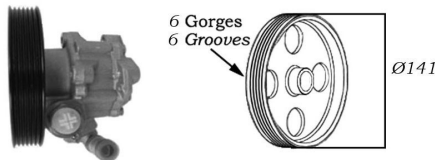

...406

0664604

Protecteur de direction / Steering protector

OE 406675

Dir. assistance non variable Dir. à vérin intégré

1.6i	-03/99	XU5JP
1.8i /16v.	-03/99	XU7JB/JP/JP4
1.9 TD	-03/99	XUD9TE/SD
2.0i 16v.	-03/99	XU10J4R
2.0 HDi	-03/99	DW10TD/ATED
2.1 TD	-03/99	XUD11BTE
3.0i V6 24v.	-03/99	ES9J4/S

DA variable

1.6i	XU5JP
1.8i /16v.	XU7JB/JP/JP4
1.8i 16v.	EW7J4
1.9 TD	XUD9TE/SD
2.0i 16v.	EW10J4 XU10J4R
2.0 HPi	EW10D
2.0 HDi	DW10TD/ATED
2.1 TD	XUD11BTE
2.2i 16v.	EW12J4
2.2 HDi	DW12TED4
3.0i V6 24v.	ES9J4/S

7070035

Pompe dir. assistée / Power steering pump

OE 40078E

DA non variable