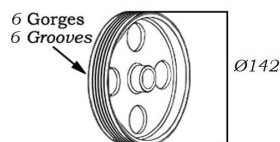

7070022   **Pompe dir. assistée / Power steering pump**   **OE 4007V9**

1.8i	Sans clim.	02/93-03/97	XU7JP
1.8i 16v.	Sans clim.	04/97-02/05/99	XU7JP/4
1.8 D	DA non variable	Avec clim. 02/05/99-	XU
1.9 D/TD	DA non variable	Avec clim. 02/05/99-	XU
2.0i	Sans clim.	02/93-03/97	XU10J2
2.0i 16v	Sans clim.	02/93-03/97	XU10J4