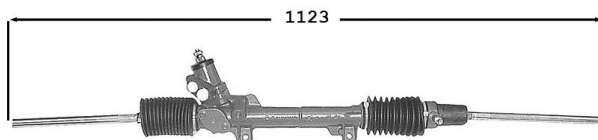

TT /all models 09/83-12/90 BVM
Sauf CTi Turbo diesel
TT /all models -12/90 BVA
Sauf GTi Rallye TD
TT /all models inj. 01/91-
sauf cab. et inj. monopoint
TT /all models 01/91-
Sauf TD

7006085

Direction assistée / Power steering

OE 4000N9

Sortie raccord à gauche