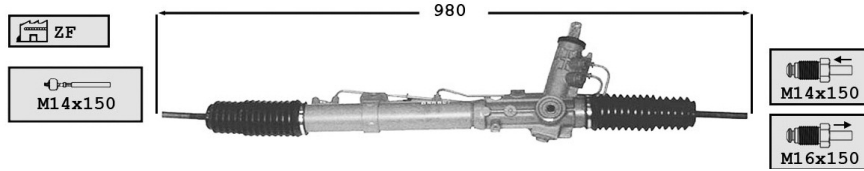

Série 3 E46...

7176040

Direction assistée / Power steering

OE 32136757651

1.6i 316 Berline/Coupé	11/02-12/06	BVM	N40B16A N45B16A
1.8i 316 Berline/ Touring	01/02-03/04	BVM BVA	N42B18A
1.8i 316 Compact	06/01-02/05	BVM BVA	N42B18A N46B18A
1.9i 318 Berline	09/01-	BVM BVA	M43(194E1)
1.9i 318 Coupé	09/01-	BVM BVA	M43(194E1)
2.0i 318 Berline	09/01-03/04	BVM BVA	N42B20A N46B20A
2.0i 318 Compact	03/01-03/03	BVM BVA	N42B20A
2.0i 318 Coupé	09/01-03/03	BVM BVA	N42B20A
2.0i 318 Touring	09/01-03/04	BVM BVA	N42B20A
2.0i 318 Compact	03/04-12/04	BVM BVA	N46B20A
2.0i 318 Touring	01/04-09/05	BVM BVA	N46B20A
2.0i 16v. 318 320 Cab.	09/01-12/06		N46B20A
2.0i 16v. 320 Compact	03/04-12/04		N46B20A
2.0i 16v. 320 Coupé	03/04-03/05		N46B20A
2.0i 16v. 320 Touring	01/04-09/05		N46B20A
2.0 D 318 Berline	11/01-03/03	BVM BVA	M47(204D1)
2.0 D 320 Touring	07/99-09/01	BVM	M47(204D1)
2.0 D 320 Touring	04/00-09/01	BVA	M47(204D1)
2.0 TD 318 Compact	03/03-12/04	BVM	M47DTUD20 (204D4)
2.0 TD 318 Touring	01/02-03/03	BVM BVA	M47(204D1)
2.0 TD 318 Touring	01/02-09/05	BVM	M47D(204D4)
2.0 TD 318 Touring	03/03-09/05	BVA	M47D(204D4)
2.0 TD 320 Berline	09/01-03/03	BVM	M47DTU(204D4)
2.0 TD 320 Berline	09/01-03/05	BVA	M47DTU(204D4)
2.0 TD 320 Berline	03/03-12/06	BVM	M47DTU(204D4)
2.0 TD 320 Berline	03/03-03/05	BVA	M47DTU(204D4)
2.0 TD 320 Compact	03/01-12/04	BVM BVA	M47DTU(204D4)
2.0 TD 320 Touring	09/01-09/05	BVM	M47DTU(204D4)
2.0 TD 320 Touring	09/01-09/05	BVA	M47DTU(204D4)
2.0 TD 320 Cab.	12/04-12/06	BVM	M47DTUD20
2.2i 320 Berline	09/01-03/05	BVM BVA	M54(226S1)
2.2i 320 Coupé	09/01-12/06	BVM BVA	M54(226S1)
2.2i 320 Cab.	09/01-03/03	BVM BVA	M54(226S1)
2.2i 320 Touring	07/00-09/05	BVM BVA	M54(226S1)
2.5i 323 Coupé	09/01-03/03	BVM BVA	M52(256S4)
2.5i 325 Coupé	09/01-03/03	BVM	M54(256S5)
2.5i 325 Touring	09/01-09/05	BVM BVA	M54(256S5)
2.5i 325 Berline	09/01-03/05	BVM BVA	M54B(256S5)
2.5i 325 Cab.	09/01-03/03	BVM BVA	M54B(256S5)
2.5i 325 Compact	06/01-12/04	BVM BVA	M54B(256S5)
2.5i 325 Coupé	03/03-12/06	BVM	M54B(256S5)
2.5i 325 Coupé	09/01-12/06	BVA	M54B(256S5)
3.0i 330 /Cab.	09/01-03/03	BVM BVA	M54(306S3)
3.0i 330 Berline	09/01-03/05	BVA	M54(306S3)
3.0i 330 Coupé	09/01-12/06	BVM BVA	M54(306S3)
3.0i 330 Touring	09/01-09/05	BVM BVA	M54(306S3)
3.0 D 330 Cab.	03/05-12/06	BVM	M57(306D1)
3.0 D 330 Berline	07/99-09/01	BVM BVA	M57(306D1)
3.0 D 330 Berline	09/01-03/03	BVM BVA	M57(306D1)
3.0 D 330 Berline	03/03-12/06	BVM	M57(306D2)
3.0 D 330 Berline	03/03-03/05	BVA	M57(306D2)
3.0 D 330 Touring	09/01-03/03	BVM BVA	M57(306D1)
3.0 D 330 Touring	03/03-09/05	BVM BVA	M57(306D2)