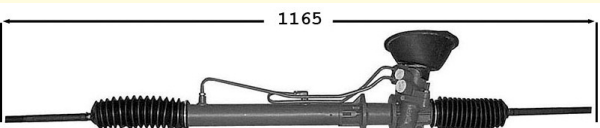

1.9 DTi DA0N
2.0i DA0G

7174015

Direction assistée / Power steering

OE 7701352454