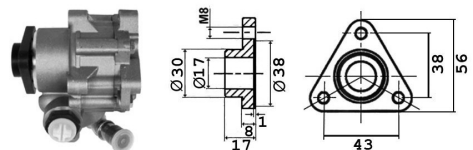

1.9 TDi 06/99-10/00 BVM AJM
1.9 TDi/SW /4WD -03/05 Ch- 3B-W-700001

Polo -05/09...

7006147

Direction assistée / Power steering

OE 6N1422061CX