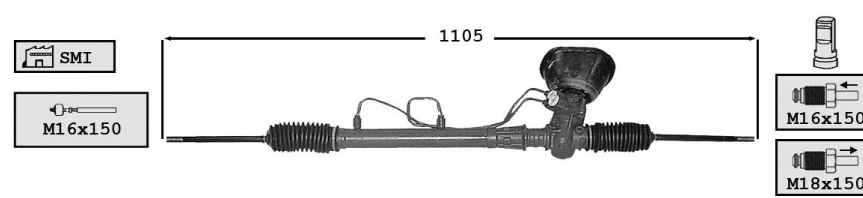

Sauf tout chemin
1.2   -03/02/99   FC0A D7F710
1.4   -03/02/99   FC0C
1.4   -03/02/99   FC0H
1.9 D   -03/02/99   FC0D
1.9 D   -03/02/99   FC0E

7174026   **NEW**   **Direction assistée / Power steering**   **OE 8200895863**