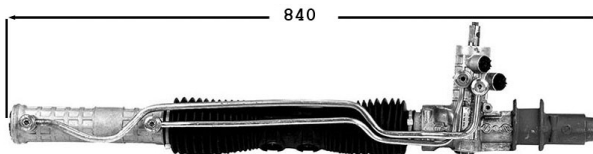

TT /all models   09/91-12/98

7006075   **Direction assistée / Power steering**   **OE 900272**

Dir. moderne Soufflets 1 seule partie