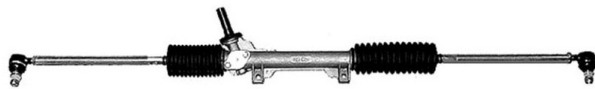

2.0 HDi 25/01/01-04/06/06 DW10TD

ZX...
2006003 **Direction mécanique / Steering gear** **OE 9451114580**

TT /all models 03/91-

2006003B en boîte / in box

7006035 **Direction assistée / Power steering** **OE 9455851480**