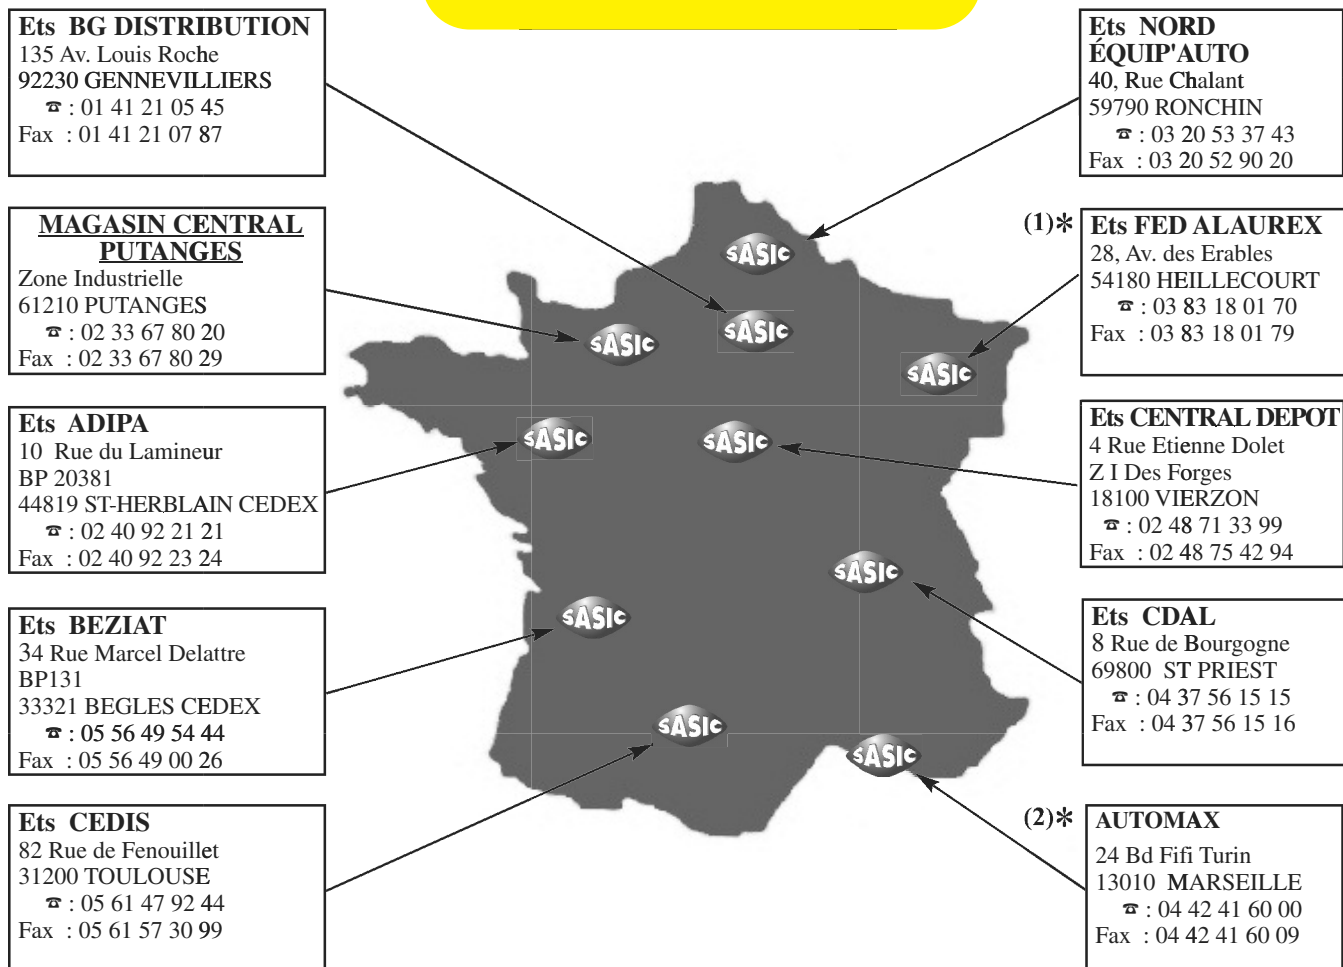

Dépôts régionaux

* (1) Nouvelle adresse (2) changement de dépôt

Dépôts à l'étranger Warehouses abroad

C.R.C. RICAMBISTI CAMPANI
CORSO TOMMASO VITALE 98
80035 NOLA NA
ITALIE
Phone : 0815108361

**POLAND
LOGISTICS SERVICE**
Phone : +33 (1) 30 25 78 40
Fax : +33 (1) 30 25 78 49

FULL PARTS SRL
VIA AUSA
173 CERASOLO
47853 CORIANO RN
ITALIE
Phone : +39 05 41 79 53 95
Fax : +39 05 41 77 49 43

UWF DYNAMICSPARTS
APPERSDORFERSTRASSE 17
85406 GERLHAUSEN
ALLEMAGNE
Phone : +49 70099775600
Fax : +49 816795781199