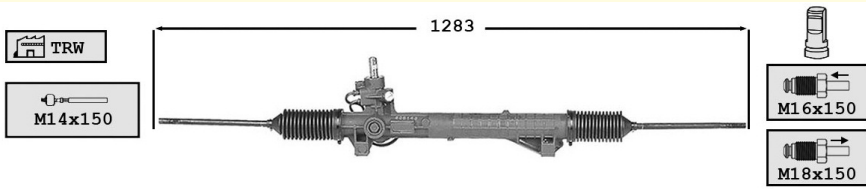

Zeta

7006093 Direction assistée / Power steering OE 1315183080

2.0 Turbo 04/95-09/00

7070038 Pompe dir. assistée / Power steering pump OE 9633817680