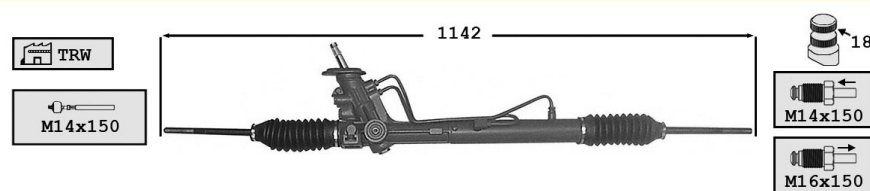

1.4i 16v.	11/00-06/05
1.4 TDi	01/00-06/05

9006083   **Protecteur de direction / Steering protector**   **OE 6N0419831**

DNA

1.0
1.0i
1.4
1.4i 16v.
1.4 TDi
1.7 SDi

9006718   **Protecteur de direction / Steering protector**   **OE 6N0422831**

DA

1.0
1.4
1.7 SDi