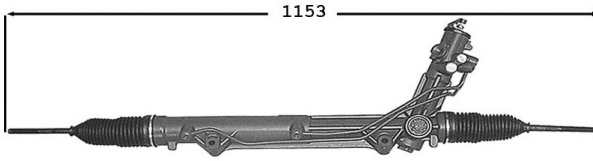

X5

7006017

Direction assistée / Power steering

OE 32136761823

3.0			E53
3.0 D			E53 M57
4.4	-10/03	BVA	E53 M62

X5

2756025

NEW

Protecteur de direction / Steering protector

OE Part/oe 32136751026

TT /all models 09/99-08/06