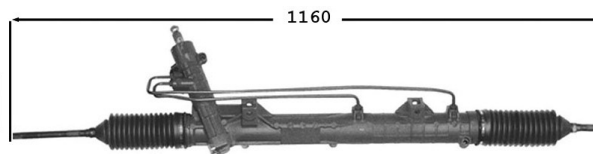

Série 1 E88...

7176039

Direction assistée / Power steering

OE 32106765013

2.0 D 118 120 123	07/08-
2.0 TD 120	03/08-09/08