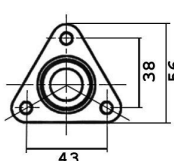

2.0 D 318	11/01-03/03
2.0 TD 320	09/01-03/05
2.0 TD 320 Compact	03/01-03/03

Série 3 E90...

7176039

Direction assistée / Power steering

OE 32106765013