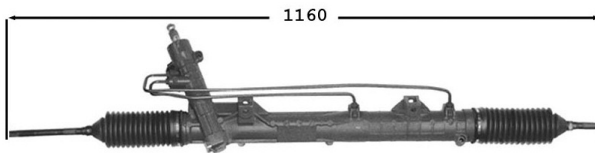

TT /all models 07/01-06/08

Série 7 E66

2756025 **NEW** **Protecteur de direction / Steering protector** **OE Part/oe 32136751026**

TT /all models 01/02-06/08

X1

7176039 **Direction assistée / Power steering** **OE 32106765013**