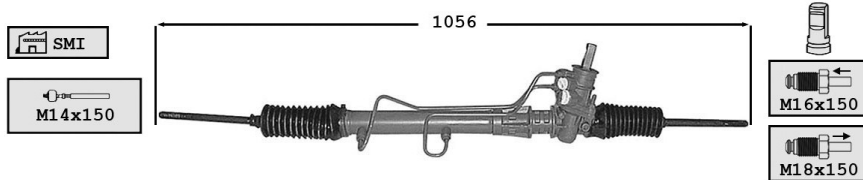

2.0i 16v.	CB1G/1N/1T/2P/20/21/22
2.0i 16v.	CB20/21/22/2P

4006227

Protecteur de direction / Steering protector

OE 7701473652

Ø 30 côté carter dir. DNA

TT /all models

4006215

Protecteur de direction / Steering protector

OE 7701469496

Ø 40 côté carter dir. DA SMI

1.2i /Comm.		C/B/SB 0A
1.2i /Comm.	-06/01	C/B/SB 0F/10 CB1K
1.2i 16v.	-06/01	C/BB 05/0W/11
1.4i		C/BB 0B/0C/0S
1.4i 16v.		C/BB0L
1.5 DCi /Comm.		C/B/SB 07/08/3M C/BB1W/2G/2J/3N BB24 SB09/2J/3A
1.6i		C/BB 0D BB00
1.6i 16v.		BB01/0H/0T CB0H/0T
1.9 D /Comm.		C/B/SB 0E/0J BB02 SB0R
1.9 DTi /Comm.		C/B/SB 0U C/BB0V
2.0i 16v.		CB0M/15/1C/1N/1S