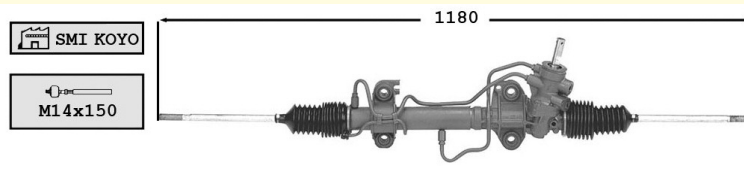

Safrane...

7006120 **Direction assistée / Power steering** **OE 7701466848**