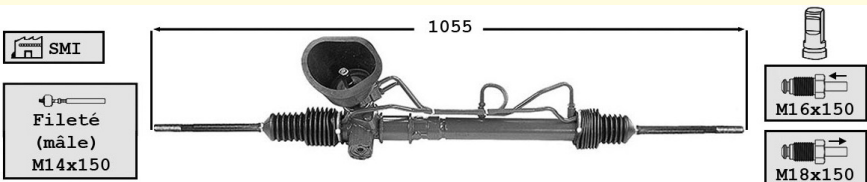

OE 7701351997

TT /all models 06/90-12/98
Sauf 557W 657W C575 C57D C57M

7006117

Direction assistée / Power steering

OE 7701352075

TT /all models 06/90-12/98
Sauf 557W C575 C57D

7174005

Direction assistée / Power steering