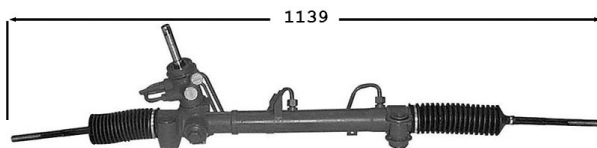

Astra G...

7006078

Direction assistée / Power steering

OE 900363

M14x150