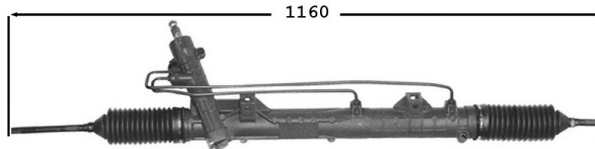

Série 3 E92

7176039 **Direction assistée / Power steering** **OE 32106765013**

2.0 D	03/07-

2756028 **NEW** **Protecteur de direction / Steering protector** **OE 32102353823**

2.0i 320	06/06-05/13	N46
2.0 D 320	06/06-05/13	N47