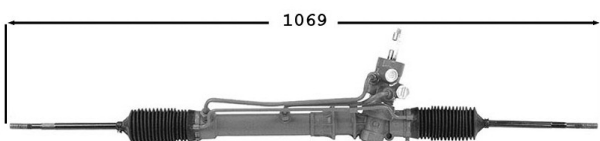

1.4 01/93- Ch- V3023597
1.7 D 01/93- Ch- V3023597

9006710

Protecteur de direction / Steering protector

OE 902827

DNA

1.2 04/93-
1.4 04/93-
1.7 D 04/93-

2756002

Protecteur de direction / Steering protector

OE 1609087

DA

1.4i 8v. 12/93-12/01 C14SE X14SZ
1.4i 16v. 07/98-12/01 X14XE
1.7 D 08/93-12/01 X17D

7076013

Pompe dir. assistée / Power steering pump

OE 948045

6 Gorges
6 Grooves

Ø137

1.4i -12/01 C14NZ
1.4i -12/01 X14SZ