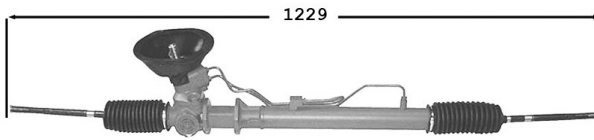

...Megane I Classic

7174001 Direction assistée / Power steering OE 7700429506

1.4i 16v.		LA0W
1.6i 16v.		LA04
1.9 D		LA0U
1.9 DTi	-18/09/98	LA0N
1.9 DTi		LA08

7006133 Direction assistée / Power steering OE 7701352455