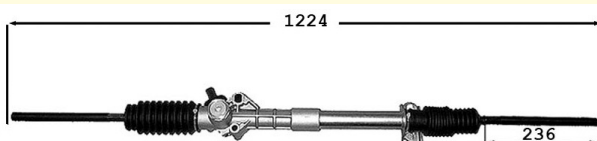

TT /all models P3 P5 P6 P8
TT /all models V2/3/4/5/9
TT /all models PA PC

4006024B en boîte / in box