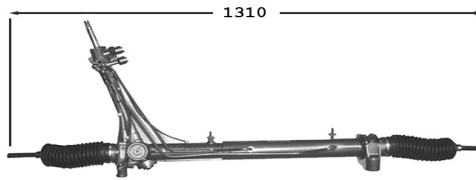

2.3 JTD F1AE0481C

Ducato 250.. 06-
7170026
Direction assistée / Power steering

OE Part/oe 1359226080

M16x150

 2.2 JTD 06/06-
2.3 JTD 06/06-

 BVM
BVM

 250AAMFAAR /AAX
250ACMFAAX

 250BAMFAAX
250BCMFAAX