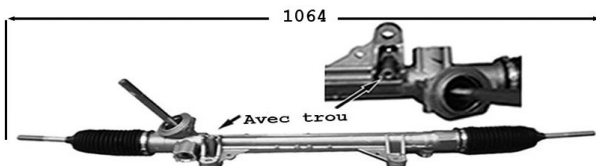

1.4i 16v.
 1.5 DCi
 1.6i 16v.
 1.9 DCi
 2.0i 16v.
 2.0 DCi

7374030 **NEW** **Direction mécanique / Steering gear** **OE 8200463517**

1.4i 16v.
 1.5 DCi
 1.6i 16v.
 1.9 DCi
 2.0i 16v.
 2.0 DCi

7374030B en boîte / in box