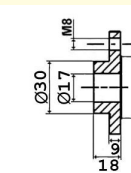

A4 II 2000-...

7076008 **Pompe dir. assistée / Power steering pump** **OE 357422155G**

1.6i 100hp 75kw	07/00-12/04
1.6i Avant 100hp 75kw	07/00-12/04
1.8i 20v. Turbo 150hp 110kw	11/00-07/02
1.8i 20v. Turbo Avant 150hp 110kw	09/01-07/02
1.8i 20v. Turbo 4WD 150hp 110kw	11/00-07/02
1.9 TDi 100hp 74kw	05/01-12/04
1.9 TDi 115hp 85kw	03/00-11/00
1.9 TDi 4WD 115hp 85kw	03/00-11/00
1.9 TDi Avant 115hp 85kw /4WD	03/00-09/01
1.9 TDi Avant 130hp 96kw	03/00-09/01

7076058 **NEW** **Pompe dir. assistée / Power steering pump** **OE 8D0145156TX**