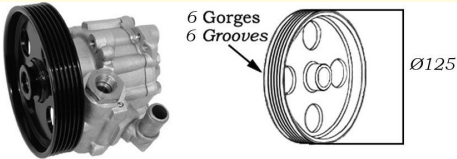

1.9 TD	-01/01/96	XUD9TE
2.1 TD	-01/01/96	XUD11BTE

7070038

Pompe dir. assistée / Power steering pump

OE 4007X9

Dir. assistance non variable