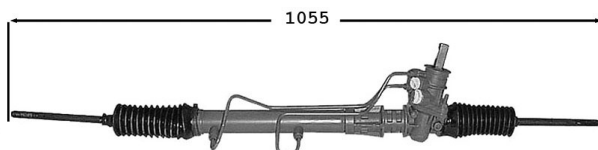

Essieu renforcé
TT /all models 01/98-
sauf 4WD