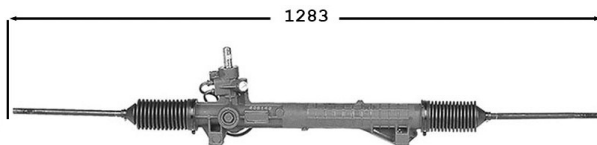

Jumpy

7006093

Direction assistée / Power steering

OE 400126

M14x150

M16x150

M18x150

1.6i	-02/01/00	1580 SPi
1.9 D	-02/01/00	DW8/B XUD9
1.9 TD	-02/01/00	XUD9TE /BTF
2.0i 16v.	-02/01/00	EW10J4
2.0 HDi	-02/01/00	DW10ATED/4
2.0 HDi	-02/01/00	DW10BTED W3

0664414

Protecteur de direction / Steering protector

OE 406641

TT /all models -12/06

7070002

Pompe dir. assistée / Power steering pump

OE 4007W5

6 Gorges
6 Grooves

Ø113

1.9 D	10/95-04/11/01	DW8/B
2.0 HDi sans FAP	Conduite à D	
	10/95-04/11/01	DW10ATED
2.0 HDi Conduite à D		
	10/95-04/11/01	DW10BTED W3/W4

7070013

Pompe dir. assistée / Power steering pump

OE 4007CW

6 Gorges
6 Grooves

Ø114

1.9 D	05/11/01-12/06	DW8
1.9 D	05/11/01-12/06	DW8B

7070001

Pompe dir. assistée / Power steering pump

OE 9624659580

6 Gorges
6 Grooves

Ø125

1.9 TD	10/95-12/06

7070038

Pompe dir. assistée / Power steering pump

OE 4007X9

6 Gorges
6 Grooves

Ø125

2.0i 16v.	05/11/01-12/06	EW10J4
2.0 HDi	05/11/01-12/06	DW10

Nemo VU

2750004

Protecteur de direction / Steering protector

OE Part/oe 406695

1.3 HDi FAP	F13DTE5
1.4i	TU3A
1.4i	TU3AE5
1.4 HDi	DV4TED