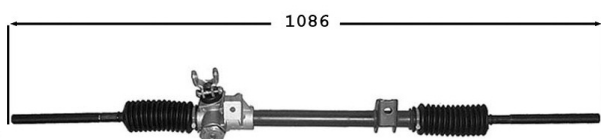

TT /all models -01/89
Sauf GT turbo et GTE

4006008B en boîte / in box

...Super 5

4006009 **Direction mécanique / Steering gear** **OE 7701466485**

TT /all models 02/89-
Sauf GT turbo et GTE

4006009B en boîte / in box