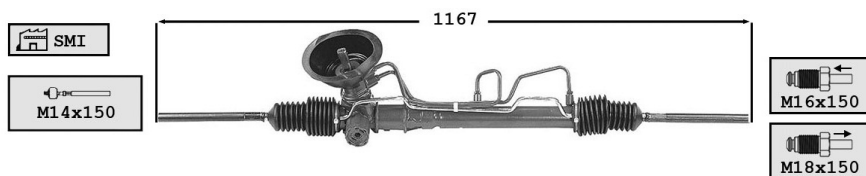

TT /all models R1340/41/42/43/44/45/46

R19...

4006015 Direction mécanique / Steering gear OE 7701466375

TT /all models

4006015B en boîte / in box

...R19
7006105 **Direction assistée / Power steering** **OE 7701351857**