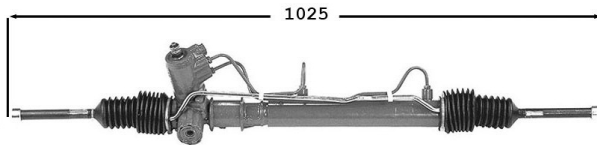

OE -

(4006021x2 +colliers) DA

TT /all models Moteur transversal

R25...

7006112

Direction assistée / *Power steering*

OE 7701463921

Boîtier fonte