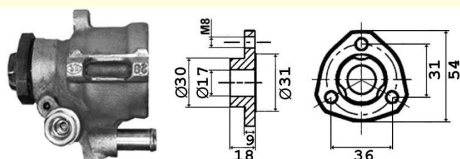

...Leon

7076023

Pompe dir. assistée / Power steering pump

OE 1J0422154HX

1.4i 16v. 75hp 55kw	04/00-09/05	BVM	AHP AHW APE AXP BCA
1.6i 100hp 74kw	04/00-09/00	BVM BVA	AEH AKL APF
1.6i 16v. 105hp 77kw	09/00-09/05	BVM	AUS AZD BCB
1.8i 20v. 125hp 92kw	04/00-06/03	BVM BVA	AGN APG
1.8i 20v. Turbo 180hp 132kw	04/00-09/05	BVM6	APP AUQ
1.8i 20v. Turbo 4WD 180hp 132kw	04/00-06/03	BVM6	APP ARY AUQ
1.8i Turbo 20v. Cupra R 4WD 210hp 154kw	02/02-09/05	BVM6	AMK
1.9 SDi 70hp 50kw	04/00-06/03	BVM	AQM
1.9 TDi 90hp 66kw	04/00-09/05	BVM	AGR ALH
1.9 TDi 110hp 81kw	04/00-09/05	BVM	AHF ASV
1.9 TDi 130hp 96kw	04/00-09/05		ASZ
1.9 TDi 150hp 110kw	01/01-09/05	BVM6	ARL
1.9 TDi 4WD 150hp 110kw	01/01-09/05	BVM6	ARL

7076021

Pompe dir. assistée / Power steering pump

OE 1J0422154D

1.9 SDi 70hp 50kw	04/00-06/03	BVM	AQM
1.9 TDi 90hp 66kw	04/00-09/05	BVM	AGR ALH
1.9 TDi 110hp 81kw	04/00-09/05	BVM	AHF ASV
1.9 TDi 130hp 96kw	06/03-09/05	BVM6	ASZ
1.9 TDi 150hp 110kw	01/01-09/05	BVM6	ARL
1.9 TDi 4WD 150hp 110kw	01/01-09/05	BVM6	ARL
2.8i V6 24v. 4WD Cupra 4WD 205hp 150kw	01/01-05/02	BVM6	AUE BDE

Toledo...

9006002

Direction mécanique / Steering gear

OE 191419063B

1.6 02/91- -ch 1LZD073753

9006003

Direction mécanique / Steering gear

OE 191419063CX

1.6 -09/98 Ch- 1LZD073753

7006137

Direction assistée / Power steering

OE 191422061KX

TT /all models 02/91-