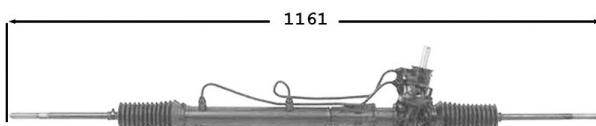

...Laguna II Estate

2754001   **Protecteur de direction / Steering protector**   **OE 7701472765**

1.6i 16v.
1.8i 16v.
1.9 DCi
2.0i 16v.
2.0 IDE
2.0 DCi
2.2 DCi
3.0i V6

7074015   **Pompe dir. assistée / Power steering pump**   **OE 491105477R**

1.9 DCi   KG0E/0R/12/13/1A/1V
                 F9Q752/54/58/59
1.9 DCi   KG05/08/0G/10/1W
                 F9Q650/64/70/74 750
2.2 DCi   04/05-   KG09/0F
                 G9T600 700/02/03/06/07
2.2 DCi   KG1N   G9T605

Megane I...

7174006   **Direction assistée / Power steering**   **OE 7700429486**