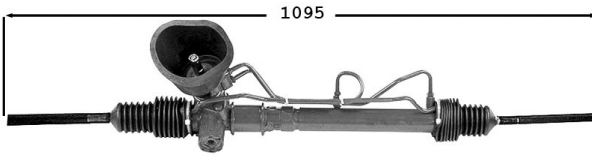

...Express

7006165

Direction assistée / Power steering

OE 7701351832