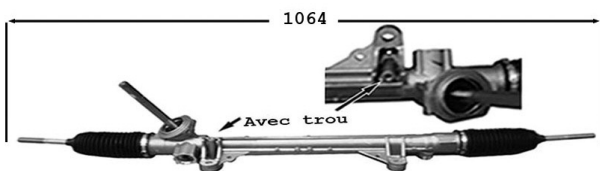

7174030**NEW****Direction mécanique / Steering gear**

OE Part/oe 7711368394

1.5 DCi
1.6i 16v.
1.9 DCi
2.0i 16v.
2.0 DCi

...Megane II Cab. CC

7374030 **NEW** **Direction mécanique / Steering gear** **OE 8200463517**