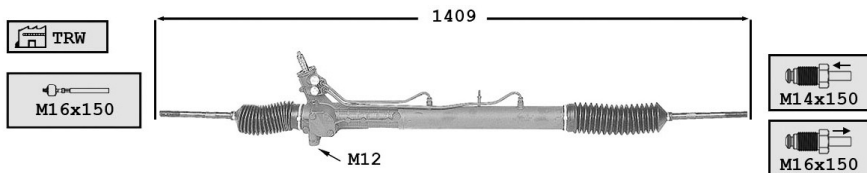

7006089   **Direction assistée / Power steering**   **OE 4004E4**

Sauf 4WD & -ch 15687004

1.9 D	XUD9A
1.9 TD	XUD9TEF /UTF
2.0	XU10J2U
2.0 HDi	DW10TD
2.5 D /TD	DJ5 /T
2.5 TDi	DJ5TED
2.8 D /TD	8140.63 /43
2.8 HDi	8140.43S

7006102   **Direction assistée / Power steering**   **OE 4000EC**