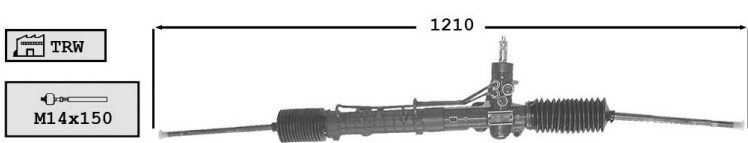

Doblo

7006059   **Direction assistée / Power steering**   **OE Part/oe 46833541**