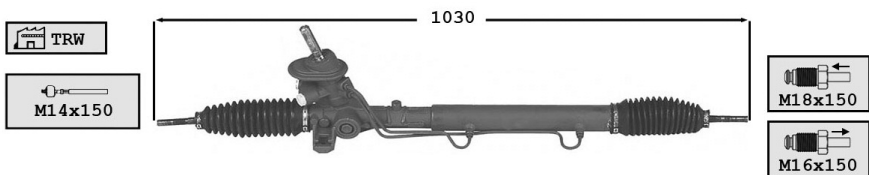

1.4 TDCi 30/11/01- F6JA/B

Galaxy

7006151 **Direction assistée / Power steering** **OE 1092384**

1.9 TDi 90hp 66kw 110hp 81kw
-03/00
2.0 -03/00 BVM BVA
2.3i 16v. -03/00 BVM BVA
2.8 VR6 -03/00 BVM BVA

7176029 **Direction assistée / Power steering** **OE 1205998**