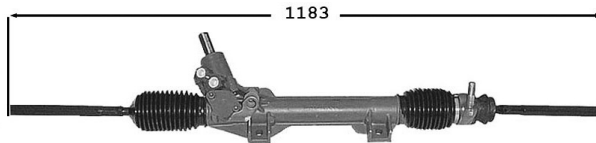

Xsara Picasso...

7006040

Direction assistée / Power steering

OE 4000CQ

Repères 60DHAN 60DHXC

1.6i /16v. TU5JP/JP4
1.6 HDi DV6ATED4
1.6 HDi DV6TED4
1.8i 16v. EW7J4
2.0i 16v. EW10J4
2.0 HDi DW10TD

0664434

Protecteur de direction / Steering protector

OE 406643

DA Côté pignon

1.6i /16v. TU5JP/JP4
1.6 HDi DV6
1.8i 16v. EW7J4
2.0i 16v. EW10J4
2.0 HDi DW10TD

0664624

Protecteur de direction / Steering protector

OE 406662

DA Côté opposé au pignon

1.6i /16v. TU5JP/JP4
1.6 HDi DV6
1.8i 16v. EW7J4
2.0i 16v. EW10J4
2.0 HDi DW10TD

7070046

Pompe dir. assistée / Power steering pump

OE 4007Z4