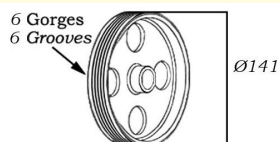

7070044   **Pompe dir. assistée / Power steering pump**   **OE 4007W1**