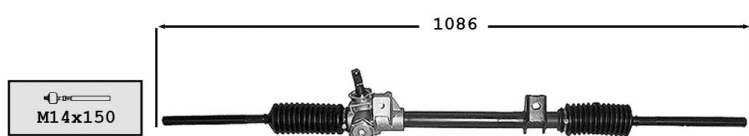

TT /all models -01/89
Sauf GT turbo et GTE

4006008B en boîte / in box

...Super 5

4006009 **Direction mécanique / Steering gear** **OE 7701466485**

TT /all models 02/89-
Sauf GT turbo et GTE

4006009B en boîte / in box