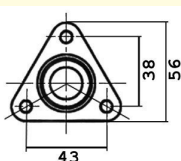

1.9 TDi /Avant /4WD 01/01-
Ch- 8EZ1-000001 -ch 8E-3-500000 AVB/F AWX

7076078 **NEW** **Pompe dir. assistée / Power steering pump** **OE 8E0145155N**