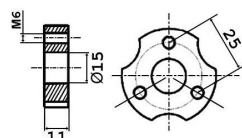

2.0 TDDi 08/00-09/06

2.0 TDCi 04/02-09/06