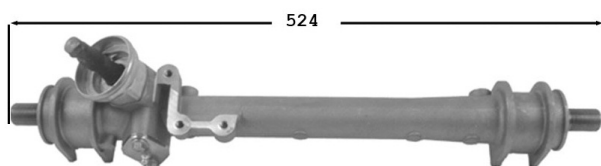

OE 191419063B

TT /all models 12/83-12/92

...Jetta...

9006003	Direction mécanique / Steering gear	OE 191419063CX
		TT /all models 12/83-12/92
9006012B	Direction mécanique / Steering gear	OE -
en boîte / in box		TT /all models 12/83-12/92
7006152	Direction assistée / Power steering	OE 191422065
		TT /all models 12/83-12/92
7006143	Direction assistée / Power steering Sans support	OE 191422061MX
		TT /all models 12/83-12/92
7006137	Direction assistée / Power steering	OE 191422061KX
		TT /all models 12/83-12/92
7006150	Direction assistée / Power steering	OE 191422055
		TT /all models 12/83-12/92
9006035	Protecteur de direction / Steering protector DNA	OE 191419831
		1.3 08/83-11/92 1.6 08/83-11/92 1.6 D / TD 08/83-11/92 1.8 08/83-11/92 1.8 GTi /16v. 08/83-11/92