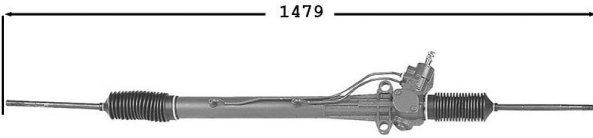

TT /all models 30-8/10	05/92-
TT /all models 35-10/12	05/92-
TT /all models 40-8/10/12	05/92-
TT /all models 45-10/12	05/92- 8140.27S
TT /all models 49-10/12	05/92-
TT /all models 59-12	05/92-

2756022

Protecteur de direction / Steering protector

OE Part/oe 93161288

DA

TT /all models 30.8/10	05/92-
TT /all models 35.10/12	05/92-
TT /all models 40.8/10/12	05/92-
TT /all models 45.10/12	05/92- 8140.27S
TT /all models 49.10/12	05/92-
TT /all models 59.12	05/92-