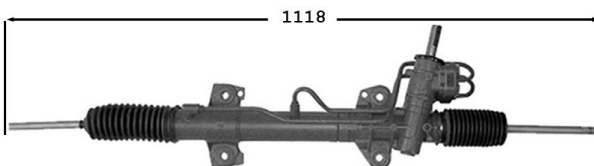

Avantime...

7006168

Direction assistée / Power steering

OE 7701471732

2.0i 16v. DE0U DE0V
2.2 DCi DE01
3.0 V6 DE04 DE0T

RENAULT

...Avantime

4006224