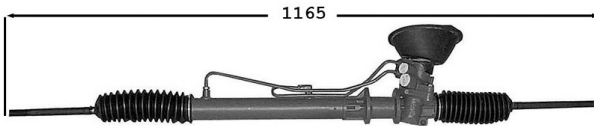

...Megane I Classic

7174001 Direction assistée / Power steering OE 7700429506

1.4i 16v.		LA0W
1.6i 16v.		LA04
1.9 D		LA0U
1.9 DTi	-18/09/98	LA0N
1.9 DTi		LA08

7006133 Direction assistée / Power steering OE 7701352455