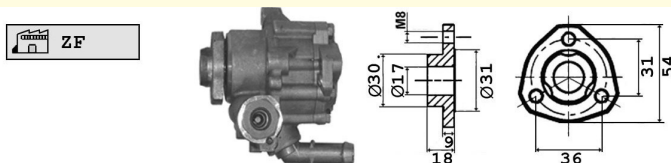

1.6i 100hp 74kw	02/99-10/00	BVM BVA	AEH AKL APF
1.6i 100hp 75kw	10/00-06/03	BVM BVA	AVU
1.8i 20v. Turbo 150hp 110kw	03/97-10/00	BVM BVA	AGU AQA ARZ AUM
1.8i 20v. Turbo 150hp 110kw	10/00-06/03	BVM BVA	AGU
1.8i 20v. Turbo 150hp 110kw	01/02-06/03	BVA5	AUM
1.8i 20v. Turbo 180hp 132kw	05/99-10/00	BVM	AJQ APP
1.8i 20v. Turbo 180hp 132kw	10/00-06/03	BVM BVA5	AUO
1.8i 20v. Turbo 4WD 180hp 132kw	05/99-10/00	BVM	AJQ
1.8i 20v. Turbo 4WD 180hp 132kw	10/00-06/03	BVM6	ARY
1.8 FSi 20v. 125hp 92kw	09/96-10/00	BVM BVA	AGN APG
1.8 FSi 20v. 125hp 92kw	10/00-06/03	BVM BVA	AGN
1.9 TDi 90hp 66kw	09/96-10/00	BVM BVA	AGR AHU ALH
1.9 TDi 90hp 66kw	10/00-09/01	BVM	ALH
1.9 TDi 100hp 74kw	09/01-06/03	BVM BVA5	ATD AXR
1.9 TDi 110hp 81kw	04/97-10/00	BVM BVA4	AHF ASV
1.9 TDi 110hp 81kw	10/00-09/01	BVM	AHF
1.9 TDi /4WD 130hp 96kw	10/00-06/03	BVM6 BVA5	ASZ