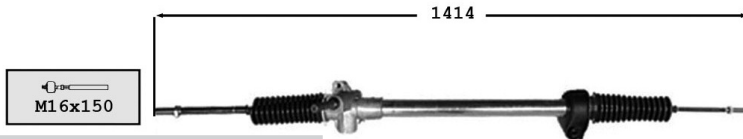

Jumper...

0004E54   **Direction mécanique / Steering gear**   **OE 4000E5**

Repère 60DJFL

1.9 D/TD	-01/02	XUD9/TE
2.0	-01/02	XU10J2/2C
2.0 HDi	-01/02	DW10TD
2.5 D	-01/02	DJ5
2.5 TD/TDi	-01/02	DJ5T/TED
2.8 TD	-01/02	8140.43
2.8 HDi	-01/02	8140.43S /63

0004E54B en boîte / in box

7006089   **Direction assistée / Power steering**   **OE 4004E4**