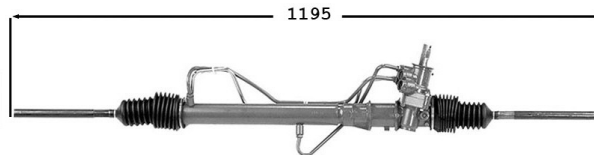

TT /all models   Mot. transversal   -09/90

7006110   **Direction assistée / Power steering**   **OE Part/oe 7701466547**