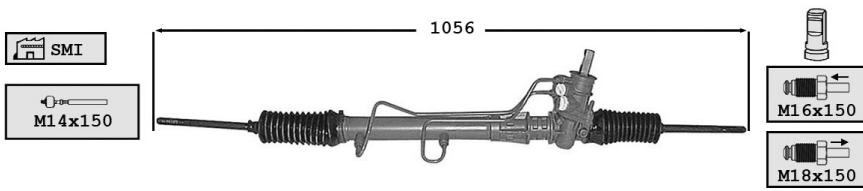

...Kangoo I -02/03 VU...

RENAULT

7006129   **Direction assistée / Power steering**   **OE 8200276161**

Sauf tout chemin
1.2   -03/02/99   FC0A D7F720
1.2   -03/02/99   FC0F

7006171   **Direction assistée / Power steering**   **OE 7711134174**