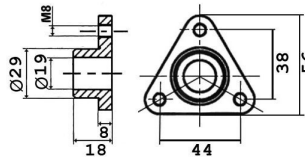

1.9 TD 08/94-04/99

146

7006055

Direction assistée / Power steering

OE 60591936