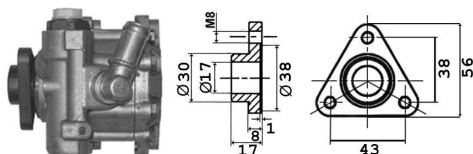

...Passat V 96-05

7076025

Pompe dir. assistée / Power steering pump

OE 8D0145155QX

1.9 TDi 01/97-04/98 AFN AHU

7076058

NEW

Pompe dir. assistée / Power steering pump

OE 8D0145156TX