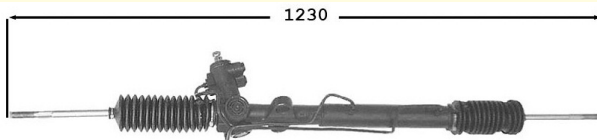

**ROVER
25 45**

7006043

Direction assistée / Power steering

OE QAB102971

1.1i 16v. 25
1.4i 16v. 25
1.6i 16v. 25
1.8i 16v. 25
2.0 iDT 25

7076035

Pompe dir. assistée / Power steering pump

OE QVB100690