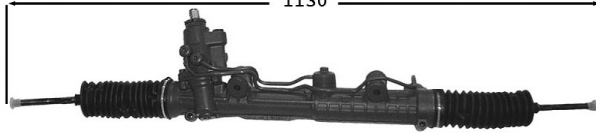

Classe CLK Coupé (209) 06/02-

7006159 Direction assistée paramétrique / Parametric power steering **OE 2034601300**

-ch F123374

1.8i 200 Komp.	
2.2 CDi	04/05-
2.6i 240	
2.7 CDi 270	
3.0i 280	04/05-
3.0 CDi 320	04/05-
3.2i 320 4WD	
3.5i 350	04/05-
5.0i 500	
5.5i 600	09/06-