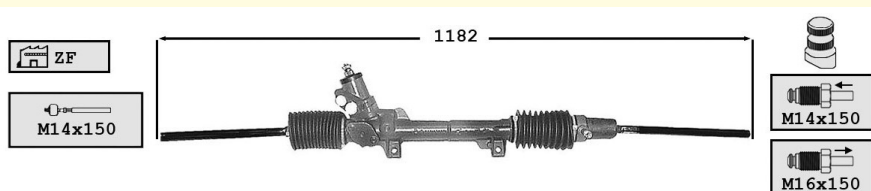

1.1	-03/01/99	TU1JP/M+
1.4	-03/01/99	TU32
1.4i	-03/01/99	TU3JP
1.6i 16v.	-03/01/99	TU5JP4
1.8i	-03/01/99	XU7JB
1.8 D	-03/01/99	XUD7
1.9 D	-03/01/99	XUD9

7006021

Direction assistée / Power steering

OE 4000AA