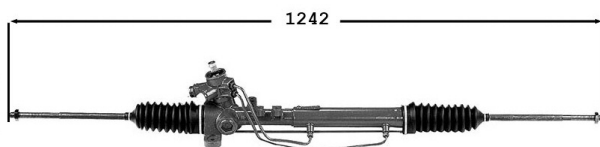

TT /all models	05/93-	6K1
----------------	--------	-----

7006149 **Direction assistée / Power steering** **OE 1H1422055**

TT /all models	05/93-06/99	6K1
----------------	-------------	-----

...Ibiza II III IV 93-01(6K)...