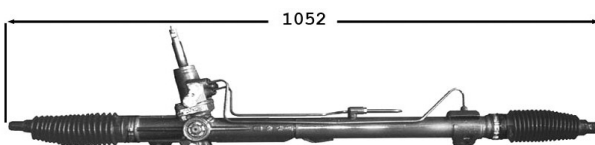

1.8i 16v.	-13/11/05	EW7A
2.0i 16v.	-13/11/05	EW10A
2.0i 16v.	-13/11/05	EW10J4
2.0 HDi	-13/11/05	DW10BTED4

7170028

Direction assistée / Power steering

OE 4000LL

Assistance non variable Dir. electro hydraulique assistée Course méca. dir. 174 Rep. 60LYAM 60DHKM

M14x150