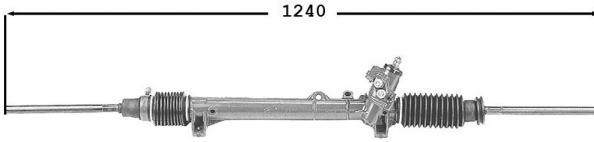

XM

7006034   **Direction assistée / Power steering**   **OE 4000R2**
Sauf pas variable Repères 60DJPE 60DJZC

2.0i	-15/05/95	XU10J2
2.0i Turbo	-15/05/95	XU10J2TE
2.1 D D12		XUD11A
2.1 TD Turbo D12	-06/95	XUD11ATE
3.0i V6		ZPJ

0664424   **Protecteur de direction / Steering protector**   **OE 406642**
Ø 18 Côté pignon

TT /all models

0664304   **Protecteur de direction / Steering protector**   **OE 406630**
Côté opposé au pignon

TT /all models

0664294   **Protecteur de direction G / Left steering protector**   **OE 406629**
Ø 10 Côté pignon

TT /all models

7070029   **Pompe haute pression / high pressure Pump**   **OE 4007T7**
6 pistons+2

2.1 TD	Sans clim.	07/94-	XUD11ATE
2.1 TD	Sans clim.	07/94-14/12/97	XUD11BTE
2.1 TD		15/12/97-	XUD11BTE