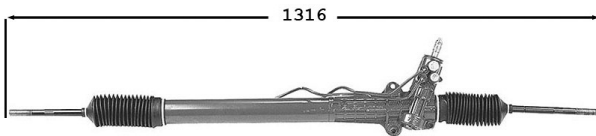

Ducato 81-94
0054114 **Direction mécanique / Steering gear** **OE 9750012099**

TT /all models

0054114B en boîte / in box

7006090 **Direction assistée / Power steering** **OE 7719021**

TT /all models

Ducato 94-01...
0004E54 **Direction mécanique / Steering gear** **OE 71718438**