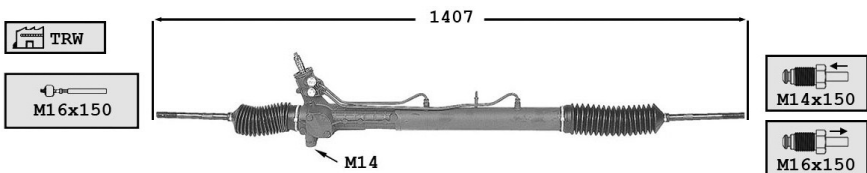

Sauf 4WD & Ch- 15687005

1.9 D	XUD9A
1.9 TD	XUD9TEF/ UTF
2.0	XU10J2U
2.0 HDi	DW10TD
2.5 D /TD	DJ5/ T
2.5 TDi	DJ5TED
2.8 D /TD	8140.63 /43
2.8 HDi	8140.43S

2006171   **Protecteur de direction / Steering protector**   **OE Part/oe 4018A5**

DA & DNA

TT /all models sauf 4WD	02/94-01/02

2006170   **Protecteur de direction D / Right steering protector**   **OE Part/oe 400622**

DA

TT /all models sauf 4WD	02/94-01/02