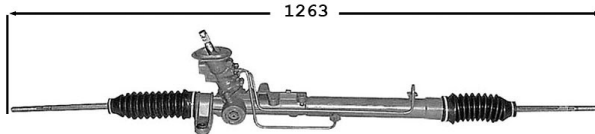

Protecteur de direction / Steering protector

OE 6E0419831

TT /all models DNA
TT /all models DA -ch 8Z3027000

A3...

7006140

Direction assistée / Power steering

OE 1J1422075KX

1.6i
1.8i 20v. Turbo
1.8i 20v. Turbo
1.8i 20v. Turbo
1.8i 20v. Turbo
1.8i 20v. Turbo
1.8i 20v. Turbo
1.8i 20v. Turbo /4WD
1.8i 20v. Turbo 4WD
1.8 FSi
1.8 FSi
1.9 TDi 90hp 66kw
1.9 TDi 90hp 66kw
1.9 TDi 100hp 74kw
1.9 TDi 110hp 81kw
1.9 TDi 110hp 81kw
1.9 TDi 130hp 96kw
1.9 TDi 130hp 96kw 4WD