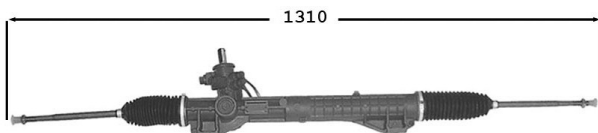

Direction assistée / Power steering

OE 4000GQ

Assistance variable

2.0 HDi -11/03 DW10ATED4
2.2 HDi -11/03 DW12TED4

0664704

Protecteur de direction / Steering protector

OE 406670

DA variable