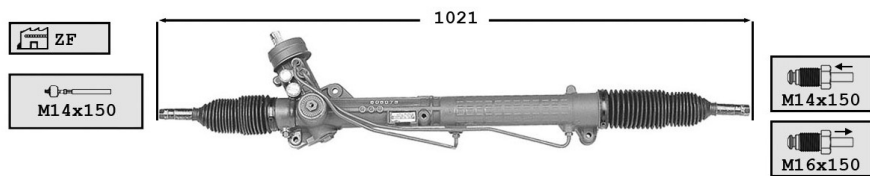

A4 I 94-2000...

AUDI

7006141 **Direction assistée / Power steering** **OE 3B1422052MX**

1.6	-02/99		
1.8i /20v. 2WD	BVM BVA	-02/99	
1.8i /20v. 4WD		-02/99	
1.8i 20v. Turbo 2WD 4WD		-02/99	
1.9 TDi 90hp 66kw		-02/99	
1.9 TDi /4WD 110hp 81kw		-02/99	BVM
1.9 TDi 110hp 81kw		-02/99	BVA