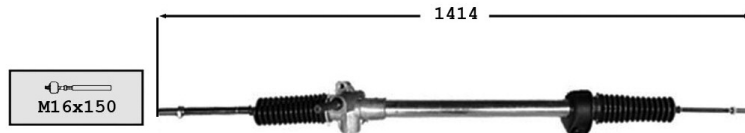

Ducato 81-94
0054114 **Direction mécanique / Steering gear** **OE 9750012099**

TT /all models

0054114B en boîte / in box

7006090 **Direction assistée / Power steering** **OE 7719021**

TT /all models

Ducato 94-01...
0004E54 **Direction mécanique / Steering gear** **OE 71718438**