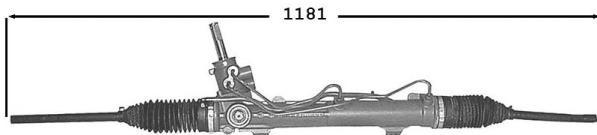

(0664154x2 + colliers) DNA

TT /all models

206...

7006095 **Direction assistée / Power steering** **OE 4000EW**

Assistance non variable Repères 60DHAU 60DHUJ

1.1i TU1JP
1.4i TU3A/JP
1.4i -01/02/07 TU3AF
1.4i 16v. 03/05/04-12/06/05 ET3J4
Sauf niveau XS
1.4i 16v. 13/06/05- ET3J4
Sauf roue tôle /sirocco 15 pouces
1.4 HDi DV4TD
1.6i 16v./CC 12/05-01/02/07 TU5JP4
1.9 D DW8 /B