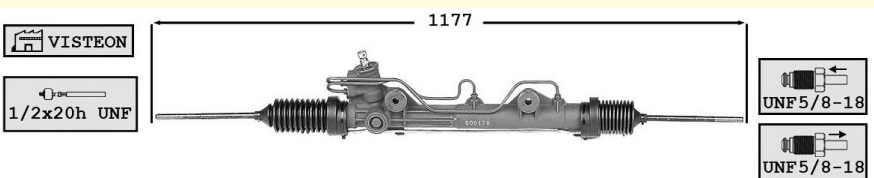

Ka...

7006070 **Direction assistée / Power steering** **OE 4004054**