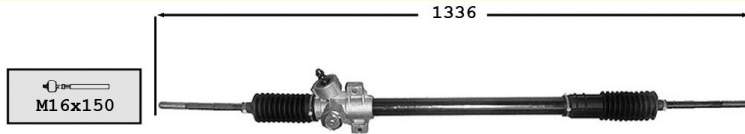

Ducato 81-94

0054114   **Direction mécanique / Steering gear**   **OE 9750012099**

TT /all models

0054114B en boîte / in box

7006090   **Direction assistée / Power steering**   **OE 7719021**