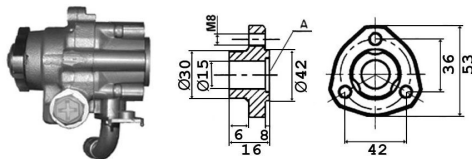

OE QAB102971

1.1i 16v. 25
 1.4i 16v. 25
 1.6i 16v. 25
 1.8i 16v. 25
 2.0 iDT 25

7076035

Pompe dir. assistée / Power steering pump

OE QVB100690

2.0 iDT 25 100hp 74kw 01/00-08/04
 BVM 20T2N

75

7006044