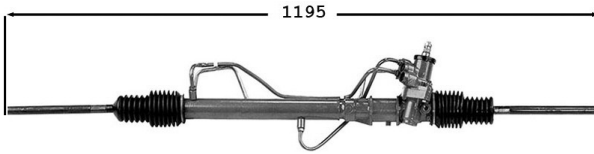

...R21 Nevada...

7006109   **Direction assistée / Power steering**   **OE 7701351847**