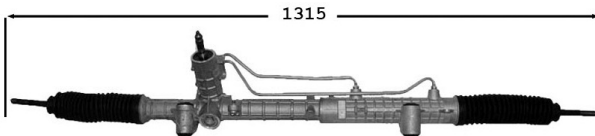

2.0 03/88-

166

7176047

NEW

Direction assistée / Power steering

OE 60670958

2.0i /V6Turbo
2.4 JTD
2.5i
3.0i
3.2i

2756031