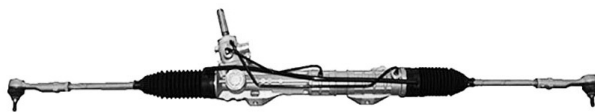

C4 Picasso -06/13

7170043 **NEW** **Direction assistée / Power steering**

OE 400172

Repères 60LYPD