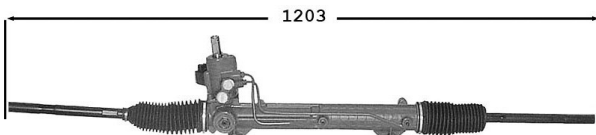

1.9 TD	-02/11/97	XUD9TE
2.0i 16v. Sauf niveau 1	-02/11/97	XU10J4R
2.0 Turbo	-02/11/97	XU10J2TE
2.1 TD	-02/11/97	XUD11BTE

7006020

Direction assistée / Power steering

OE 4000HW

Assistance variable Repère 60DHCD