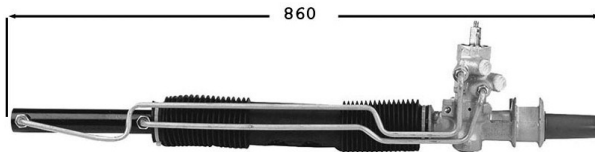

Calibra...

7006074

Direction assistée / Power steering

OE 900256

Soufflets 1 seule partie