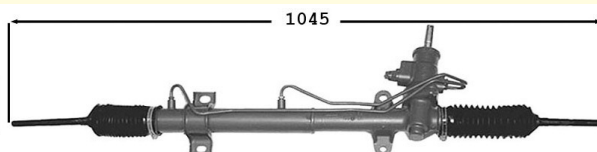

1.8 /Break
1.8 T /Break BVM BVA
2.0 V6 /Break BVM BVA
2.0 CDT /Break BVM BVA
2.5 V6 /Break BVM BVA