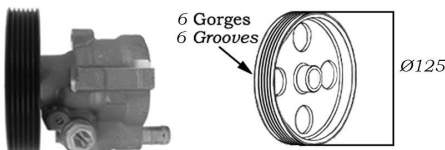

Sans clim.
1.9 Di   F9Q762
1.9 DTi.   F9Q760
2.0i 16v.   F4R720
2.5 DTi   G9U730

7074012   **Pompe dir. assistée / Power steering pump**   **OE 4418898+4410707**