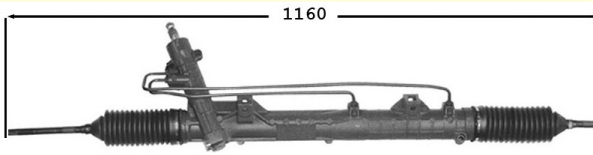

BMW Série 1 E81 E87

7176039

Direction assistée / Power steering

OE 32106765013

1.6i 116 E87	15/04/05-	BVM	N45B16A
2.0i 118 120 E87	15/04/05-12/06	BVM BVA	N46B20B
2.0 D 118 120	07/08-	BVM BVA	N47D20C
2.0 D 123	02/09-	BVM BVA	N47D20D
2.0 TD 116	02/09-	BVM	N47D20A
2.0 TD 118 E87	15/04/05-12/06	BVM	M47D(204D4)
2.0 TD 120 E87	15/04/05-12/06	BVM BVA	M47D(204D4)
2.0 TD 118 120	01/07-	BVM BVA	N47D20A
2.0 TD 123	07/07-	BVM BVA	N47D20B

2756028

NEW

Protecteur de direction / Steering protector

OE 32102353823

1.6i 116 E81 E87	06/04-11/11	N45
2.0i 118 120 E81 E87		
	06/04-11/11	N46
2.0 D/TD 116 118 120 123 E81 E87		
	03/07-11/11	N47
2.0 TD 118 120 E87		
	06/04-01/07	M47