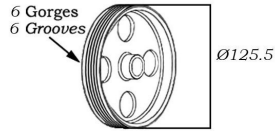

2.0 HDi   -24/01/01   DW10TD

7070012   **Pompe dir. assistée / Power steering pump**   **OE 4007LT**