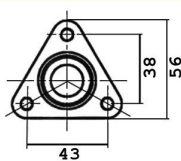

...A4 I 94-2000

7076058 **NEW** **Pompe dir. assistée / Power steering pump** **OE 8D0145156TX**