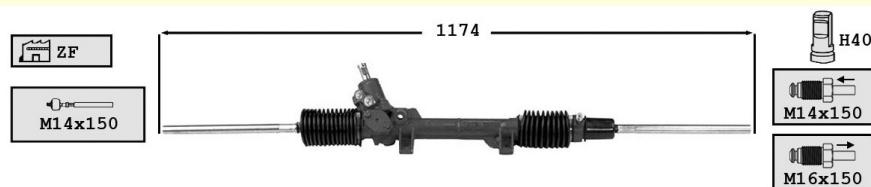

1.1	04/01/99-11/00	TU1JP/M+
1.4	04/01/99-11/00	TU32
1.4i	04/01/99-11/00	TU3JP
1.6i 16v.	04/01/99-11/00	TU5JP4
1.8i	04/01/99-11/00	XU7JB
1.8 D	04/01/99-11/00	XUD7
1.9 D	04/01/99-11/00	XUD9 DW8

7170021

Direction assistée / Power steering

OE 9801760580