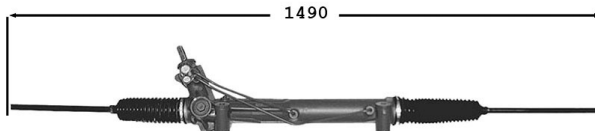

2.0 TDDi 75hp 55kw 85hp 63kw 100hp 74kw

15/01/00-17/12/06

2.0 TDCi 125hp 92kw 08/00-09/06

2.3i 16v. DOHC 15/01/00-17/12/06

2.4 TDDi VU 15/01/00-17/12/06

2.4 TDCi 08/04-09/06

9006075

Protecteur de direction / Steering protector

OE 6160070

Empattement 2835mm

2.0 01/92-10/94

2.0i 01/92-10/94

2.5 D 01/92-10/94

2.5 TD 01/92-10/94

9006073

Protecteur de direction / Steering protector

OE 6869950

2.0 Empattement 3570 mm 01/92-10/94

2.0 DA 10/94-08/00

2.0i Empattement 3570 mm 01/92-10/94

2.5 D Empattement 3570 mm 01/92-10/94

2.5 D DA 10/94-08/00

2.5 Di /VP 10/94-08/00

2.5 TD Empattement 3570 mm 01/92-10/94

2.5 TD DA 10/94-08/00

2756029

NEW

Protecteur de direction / Steering protector

OE 4059921

2.0 TDCI 15/01/00-17/12/06

2.0 TDDi 08/00-09/06

2.3i 15/01/00-17/12/06

2.4 TDCI 08/04-09/06

2.4 TDDi 15/01/00-17/12/06

2756030

NEW

Protecteur de direction / Steering protector

OE 4059922

2.0 TDCI 15/01/00-17/12/06

2.0 TDDi 08/00-09/06

2.3i 15/01/00-17/12/06

2.4 TDCI 08/04-09/06

2.4 TDDi 15/01/00-17/12/06

7076063

Pompe dir. assistée / Power steering pump

OE 1476372