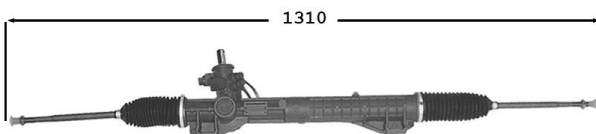

C8...

7006061

Direction assistée / Power steering

OE 4000GQ

Assistance variable

2.0 HDi	-11/03	DW10ATED4
2.0 HDi	-11/03	DW10BTED4
2.0 HDi	-11/03	DW10UTED4
2.2 HDi	-11/03	DW12TED4