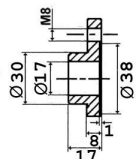

2.0i 520	09/98-
2.2i 520	07/00-
2.5i 523	09/98-
2.5i 525	09/00-
2.8i 528	09/98-
3.0i 530	09/00-