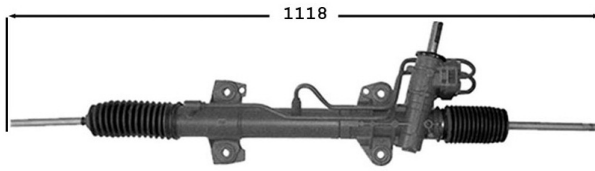

...Espace JE

7006168

Direction assistée / Power steering

OE 7701471732

2.2 DCi
2.2 TD
3.0 V6

JE0K/0S
JE0E/0H/0P
JE0D/0G

4006224

Protecteur de direction / Steering protector

OE 6025370231

1.9 DTi
2.0i
2.0i 16v.
2.2 TD
2.2 DCi
3.0 V6

7074010

Pompe dir. assistée / Power steering pump

OE 7700875710

2.2 TD Avec clim. JE0E/0H/0P G8T