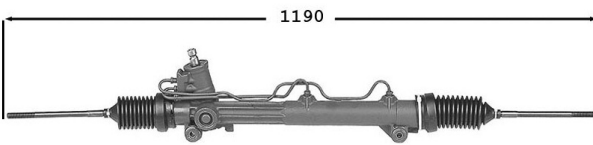

...Orion

9006063

Protecteur de direction / Steering protector

OE 6935233

DNA

1.3	-01/95
1.4	-01/95
1.6 /16v.	-01/95
1.8	-01/95
1.8 D	-01/95
1.8 TD	-01/95

9006077

Protecteur de direction / Steering protector

OE 6182818

DA

1.3	-01/95
1.4	-01/95
1.6 /16v.	-01/95
1.8	-01/95
1.8 D	-01/95
1.8 TD	-01/95

Puma

7006069

Direction assistée / Power steering

OE 1012806

M14x200

1.4i 16v.	01/96-
1.7i 16v.	04/99-

Scorpio

7006063

Direction assistée / Power steering

OE 5023572