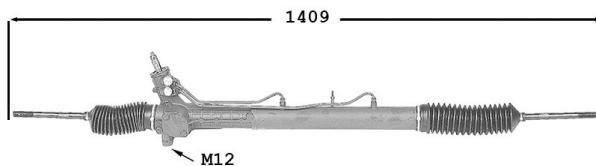

1.9 D	
1.9 TD	
2.0	
2.5 D	
2.5 TDi	-ch 5687005
2.8 JTD	-ch 5687005
2.8 TDiD	-ch 5687005