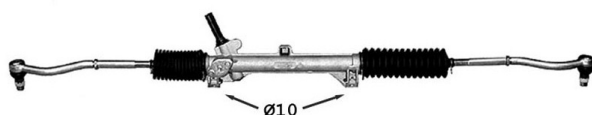

405...

0004294

Direction mécanique / Steering gear

OE 400025

DNA

TT /all models -12/92

0004294B en boîte / in box