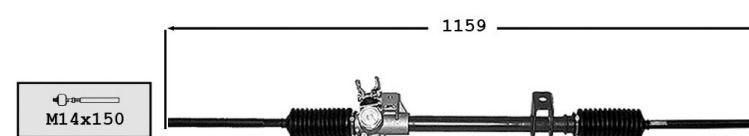

R11...

4006010   **Direction mécanique / Steering gear**   **OE 7701463999**