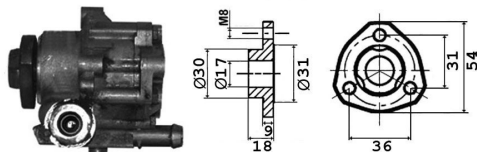

2756027 **NEW** **Protecteur de direction / Steering protector** **OE 6E0419831**
 DNA

1.2 TDi 01/99-12/06 ANY AYZ

...Lupo

7076010

Pompe dir. assistée / Power steering pump

OE 6X0422154

1.0i 50hp 37kw	10/98-09/00	BVM	AHT
1.4i 60hp 44kw	10/00-06/05	BVM	AUD
1.4i 16v. 75hp 55kw	10/98-06/05	BVM BVA	AHW APE AKD
1.4i 16v. 75hp 55kw	10/98-06/05	BVM BVA	AUA BBY
1.4i 16v. 75hp 55kw	10/98-06/05	BVM BVA	AHW APE AKD
1.4i 16v. 75hp 55kw	10/98-06/05	BVM BVA	AUA BBY AKQ
1.4i 16v. 100hp 74kw	07/99-05/02	BVM	AFK AQQ AUB
1.4i 16v. 100hp 74kw	07/99-05/02	BVM	AFK AQQ AUB
1.6 GTi 125hp 92kw	04/01-06/05	BVM5 BVM6	AVY