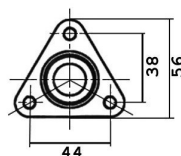

1.8i 16v. 144hp 106kw 01/98-
2.0 155hp 114kw 01/98-