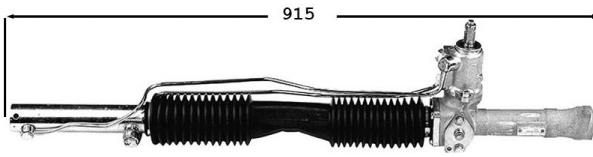

TT /all models 5 cyl. sauf Quattro
01/84-12/90 BVM

100

7006000

Direction assistée / Power steering

OE 443422065LX

Distributeur fonte

TT /all models /4WD 08/84-11/90

9006700