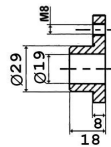

1.9 JTD berline break CEE3
2.4 JTD berline break CEE3

Thema

7006054

Direction assistée / Power steering

OE 82452738