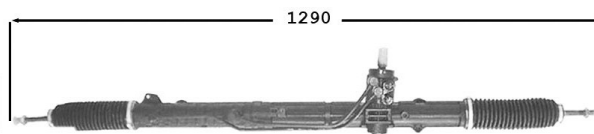

147...

7006009

Direction assistée / Power steering

OE 46755528

1.6i 16v. 105hp 77kw 120hp 88kw
09/00-09/04 AR37203/32104
1.9 JTD 100hp 74kw 03/03-09/04 182B9000
1.9 JTD 115hp 85kw 04/01-09/04 937A2000
1.9 JTD 125hp 93kw 07/03-09/04 937A4000
1.9 JTD 136hp 100kw 07/04-09/04 192B1000
1.9 JTD 140hp 103kw 11/02-09/04 192A5000
2.0i 16v. 150hp 110kw 09/00-09/04 AR32310