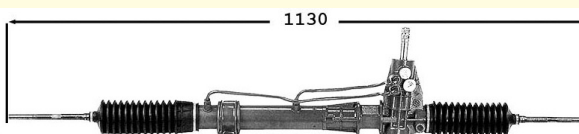

LANCIA Dedra

7006055

Direction assistée / Power steering

OE 7772652

TT /all models
Sauf 1.6

04/89-

7176002

Direction assistée / Power steering

OE 7648758

1.6i
1.8i
1.9 TDs
2.0ie

04/93-07/99
10/92-09/94
12/90-09/99
11/89-07/99

Delta

7006055

Direction assistée / Power steering

OE 7772652

1.6
1.8 115hp 83kw
2.0i 16v.

01/93-
01/93-
01/93-

Lybra

7076005

Pompe dir. assistée / Power steering pump

OE 46534757

1.9 JTD berline break CEE3
2.4 JTD berline break CEE3

Thema

7006054

Direction assistée / Power steering

OE 82452738

TT /all models

10/84-

7006057

Direction assistée / Power steering

OE 82480948

2.0i /16v. /Turbo
2.5 TDS
2.8i V6
3.0i V6

01/88-01/92
01/88-01/92
01/88-01/92
08/92-

Y (Epsilon)

7006058

Direction assistée / Power steering

OE 46480616

Course 134mm

1.2 Epsilon
1.2i 8v. Y
1.2i 16v. Y
1.4 Epsilon

01/96-12/00
09/00-10/03
09/00-10/03
01/96-12/00

BVM BVA