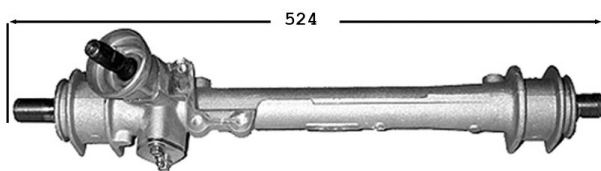

TT /all models	05/93-	6K1
----------------	--------	-----

7006149 **Direction assistée / Power steering** **OE 1H1422055**

TT /all models	05/93-06/99	6K1
----------------	-------------	-----

...Ibiza II III IV 93-01(6K)...