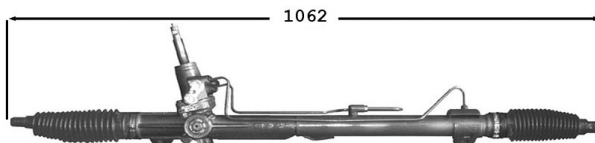

OE 4000LJ

Assistance non variable Dir. electro hydraulique assistée Course mécanisme direction 184 Repères 60DHKK 60LYAK

M14x150

1.8i 16v.	-13/11/05	EW7A
2.0i 16v.	-13/11/05	EW10A
2.0i 16v.	-13/11/05	EW10J4
2.0 HDi	-13/11/05	DW10BTED4