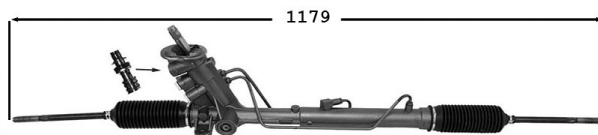

1.0i 3/5ptes	11/99-09/01		ALD AUC
1.2i 12v.	-07/07	Ch-9N-3D150675	
1.3i 3/5ptes	01/94-12/99		ADX
1.4 3/5ptes	01/94-12/99		AEX APQ
1.4 3/5ptes	11/99-12/01	BVM BVA	AKK AUD
1.4 3/5ptes	11/99-12/01		AKP
1.4i 16v. 3/5ptes	01/94-12/99		AFH
1.6 3/5ptes	01/94-12/99	BVM BVA	
1.9 D 3/5ptes	01/94-12/99		AEF
1.9 SDi 3/5ptes	07/96-12/01		AGD ASX

7006155

Direction assistée / Power steering

OE 6Q1423061MX

Avec servotronic