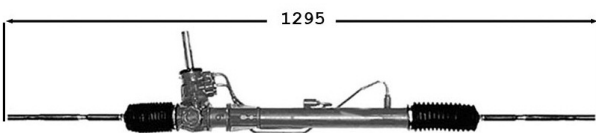

1.4i   JA0E
1.4i 16v.   JA 0D/0W
1.6i   BVMJA0F
1.6i   JA0L
1.6i 16v.   18/09/98-   JA04
1.6i 16v.   JA0B
1.9 D   17/02/99-   FA0J
1.9 D   18/09/98-   JA0J
1.9 DCi 2WD   JA05
1.9 DTi   17/02/99-   FA0N
1.9 DTi   18/09/98-   JA0N
2.0i   18/09/98-   JA0G
2.0i 16v. 2WD   JA0C
2.0i 16v.   JA1B

7174025   **Direction assistée / Power steering**   **OE 7700435589**