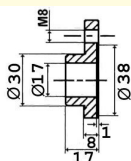

1.9 TDi /Avant /4WD 01/01-
Ch- 8EZ1-000001 -ch 8E-3-500000 AVB/F AWX

7076078 **NEW** **Pompe dir. assistée / Power steering pump** **OE 8E0145155N**