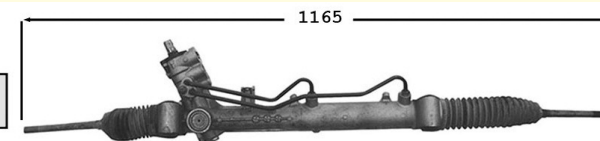

Sans ESP
1.9 CDTi 120hp 88kw 09/05-
1.9 CDTi 150hp 110kw 09/05-

2756012

Protecteur de direction / Steering protector

OE 1609558

1.8i 16v.	120hp 90kw	06/03-09/05
1.9 CDTi	120hp 88kw	06/03-09/05
1.9 CDTi	120hp 88kw ESP	09/05-
1.9 CDTi	150hp 110kw	06/03-09/05
1.9 CDTi	150hp 110kw ESP	09/05-
2.0 Turbo	175hp 129kw	06/03-09/05
2.2i 16v.	155hp 114kw	06/03-09/05
2.2 DTi 16v.	120hp 86kw	06/03-09/05
2.2 DTi 16v.	125hp 92kw	06/03-09/05
3.0 CDTi		06/03-09/05
3.2 V6	210hp 155kw	06/03-09/05