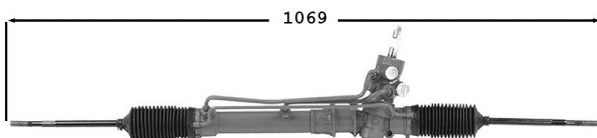

1.2	Ch- V3023597	C12NZ
1.4	Ch- V3023597	C14NZ X14SZ
1.4	Ch- V3023597	C14SE
1.4i 16v.	Ch- V3023597	X14XE
1.5 D	Ch- V3023597	
1.5 TD	Ch- V3023597	
1.6i 16v. GSi	Ch- V3023597	C16XE
1.7 D	Ch- V3023597 V4166926 V6066280	X17D