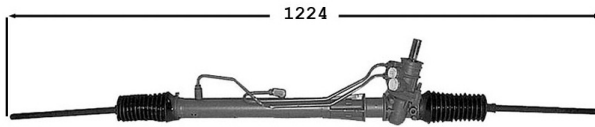

1.4i 16v. EA0D/W

7174001

Direction assistée / Power steering

OE 7700429506