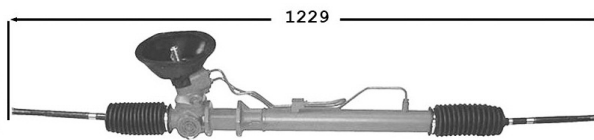

7174001 **Direction assistée / Power steering** **OE 7700429506**

1.6i 16v.	KA04
-----------	------

4006215 **Protecteur de direction / Steering protector** **OE 7701469496**

Ø 40 côté carter dir. DA SMI