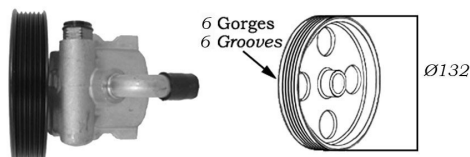

...405

7070032

Pompe dir. assistée / Power steering pump

OE 4007V7

1.6	XU52C
1.6i	XU5M
1.9	XU92C
1.9i	XU9J2

7070005

Pompe dir. assistée / Power steering pump

OE 40071F

1.6i	07/92-	XU5JP
1.8i 100hp 74kw	07/92-	XU7JP
2.0i Sans clim.	07/92-01/09/93	XU10J2
2.0i Clim. 07/92-		XU10J2

7070027

Pompe dir. assistée / Power steering pump

OE 40070F

Courroie profil trapezoidal 1 Gorge

1.8 D	Sans clim.	-06/92	-ch 70490558	XUD7
1.8 D	Avec clim.	-06/92		XUD7
1.8 TD	Sans clim.	-06/92	-ch 70490558	XUD7TE
1.8 TD	Avec clim.	-06/92		XUD7TE
1.9i 16v.				XU9J4
1.9 D	Sans clim.	-06/92	-ch 70490558	XUD9A
1.9 D	Avec clim.	-06/92		XUD9A

7070043

NEW

Pompe dir. assistée / Power steering pump

OE 4007V8

Sans clim.		
1.9 D	07/92-	XUD9
1.9 TD	07/92-	XUD9TE

406...

7006100

Direction assistée / Power steering

OE 4000HT

Assistance non variable Vérin intégré Repère 60DHDN

1.6	07/07/97-03/99	XU5JP
1.6 Berline Break	03/99-01/11/99	XU5JP
1.8	07/07/97-03/99	XU7JB/JP
1.8 Berline Break	03/99-01/11/99	XU7JB/JP
1.8i 16v.	07/07/97-03/99	XU7JP4
1.8i 16v. Berline Break	03/99-01/11/99	XU7JP4
1.9 TD SD	07/07/97-03/99	XUD9SD
1.9 TD	03/11/97-03/99	XUD9TE
2.0i 16v.	03/11/97-03/99	XU10J4R
2.0i 16v. Berline Break	03/99-01/11/99	XU10J4R
2.0i 16v. Coupé	03/99-10/11/99	EW10J4 XU10J4R
2.0i 16v. Berline Break	03/99-01/11/99	EW10J4
2.0 Turbo	03/11/97-03/99	XU10J2TE
2.0 HDi sans FAP	03/11/97-03/99	DW10ATED
2.0 HDi Berline Break sans FAP	03/99-01/11/99	DW10ATED
2.0 HDi Berline Break	03/99-01/11/99	DW10TD
2.1 TD	03/11/97-03/99	XUD11BTE