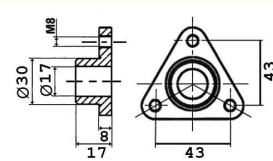

Exeo

7076078   **NEW**   **Pompe dir. assistée / Power steering pump**   **OE 8E0145155N**