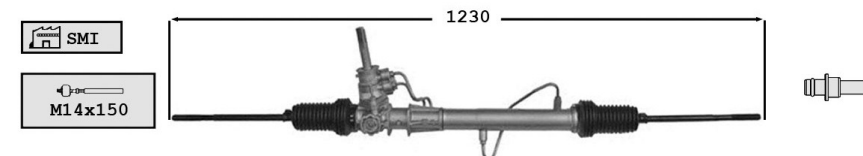

1.6i 16v. 4WD   FC0P
1.9 DCi 4WD   FC0V

4006227   **Protecteur de direction / Steering protector**   **OE 7701473652**

Ø 30 côté carter dir.

TT /all models   DNA

4006215   **Protecteur de direction / Steering protector**   **OE 7701469496**

Ø 40 côté carter dir.

TT /all models   DA