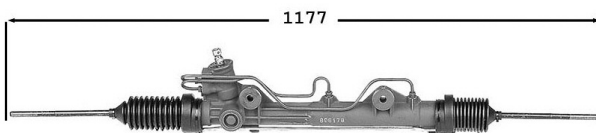

StreetKa

7176041

Direction assistée / Power steering

OE 1354155

1.6i
1.6i

01/03-12/05
01/03-12/05

BVM CDRA
BVM CDRB

9006072

Protecteur de direction / Steering protector

OE 4045250

1.6i
1.6i

01/03-12/05
01/03-12/05

BVM CDRA
BVM CDRB

Courier...

9006040

Direction mécanique / Steering gear

OE 6163015

TT /all models 01/89-01/94

9006040B en boîte / in box

7006070

Direction assistée / Power steering

OE 4004054

TT /all models 01/94-12/96

7006069

Direction assistée / Power steering

OE 3937535

1.3
1.8 D

01/96-
01/96-

9006063

Protecteur de direction / Steering protector

OE 6935233

1.3 DNA 01/89-07/01
1.8 D DNA 01/89-10/96
1.8 D DNA 10/96-07/01
1.8 TDDi 04/00-09/02

9006072

Protecteur de direction / Steering protector

OE 4045250

DA

1.3
1.8 D

01/89-
01/89-

7076060

Pompe dir. assistée / Power steering pump

OE 4153203

Repères HDB /EX/BH/BS

1.3i

02/96-