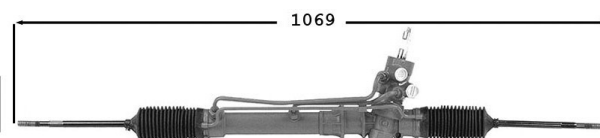

Tigra...

7006071

Direction assistée / Power steering

OE 900294

1.4i 16v. X14XE
1.6i 16v. X16XE