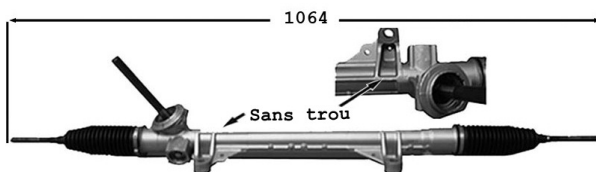

Scenic II 05/03-03/09...

7174019 **Direction mécanique / Steering gear** **OE 7711368390**