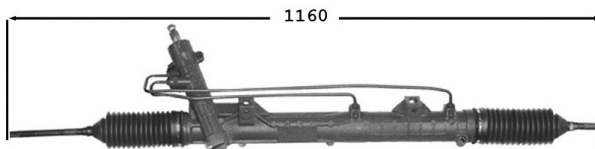

Série 3 E93

7176039 **Direction assistée / Power steering** **OE 32106765013**

2.0 D	03/07-

2756028 **NEW** **Protecteur de direction / Steering protector** **OE 32102353823**

2.0i 320	12/06-09/13	N46
2.0 D 320	12/06-09/13	N47

Série 5 E34

9006709 **Protecteur de direction G/D / L/R steering protector** **OE 32211139786**

2.5i 525	07/90-01/96
2.5i 525 Touring	02/92-06/94
2.5i 525 4WD Touring	06/94-03/97