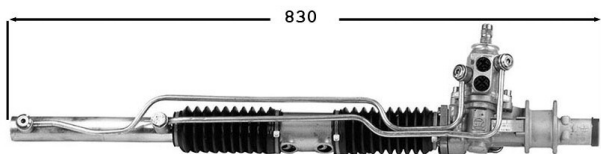

TT /all models 09/88-10/95

7006075
Direction assistée / Power steering
OE 900272

Dir. moderne Soufflets 1 seule partie

TT /all models 09/88-10/95

7006072
Direction assistée / Power steering
OE 900336

2 soufflets séparés