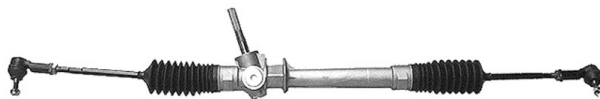

Corsa A

9006070
Direction mécanique / Steering gear
OE 900613

TT /all models 09/82-12/93

9006070B en boîte / in box
9006710
Protecteur de direction / Steering protector
OE 902827

DNA

1.0	-03/93
1.2 /i	-03/93
1.3	-03/93
1.4	-03/93
1.5 D /TD	-03/93
1.6	-03/93