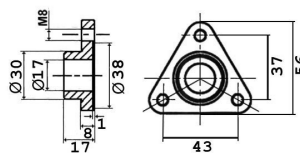

1.6i 16v. 105hp 76kw	09/96-09/00
BVM BVA	182A4000

7076004   **Pompe dir. assistée / Power steering pump**   **OE 46763559**