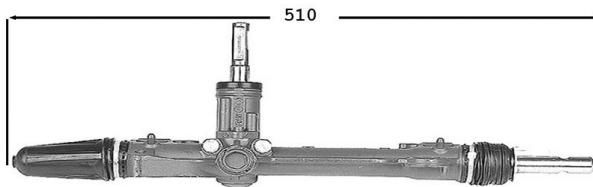

1.0i   01/96-   TU9M
1.1i   01/96-   TU1
1.4i   01/96-   TU3JP
1.5 D   01/96-   TUD5/B

7006037   **Direction assistée / Power steering**   **OE Part/oe 4000S8**

Repère 60DJYU