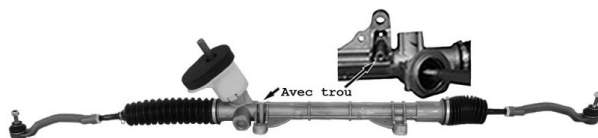

1.4i 16v.
1.5 DCi
1.6i 16v.
1.9 DCi
2.0i 16v.

CM05/U/W CM1M/N/T/U
CM2J/P/R/V
CM1K

7374030B en boîte / in box

2754002 **Protecteur de direction / Steering protector** **OE Part/oe 7701474448**

1.4i 16v.
1.5 DCi
1.6i 16v.
1.9 DCi
2.0i 16v.
2.0i 16v.
2.0 DCi

CM05/0U/0W/1M/1N
CM1T/1U/2P/2R/2V
CM1K