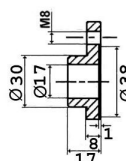

2.0 D 318	11/01-03/03
2.0 TD 320	09/01-03/05
2.0 TD 320 Compact	03/01-03/03

Série 3 E90...

7176039

Direction assistée / Power steering

OE 32106765013