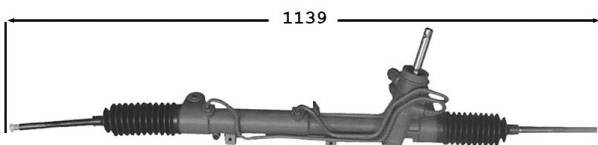

1.6i 16v.		Ch 22000001-22999999	
		Z16XE Z16YNG	
1.8i 16v.		Ch 22000001-22999999	
		Z18XE	
2.0 DTi 16v.	-07/05	Ch- 22000001	
		Y20DTH	
2.2i 16v.	-07/05	Ch- 22000001 Z22SE	
2.2 DTi 16v.	-07/05	Ch- 22000001 Y22DTR	

7176033

Direction assistée / Power steering

OE 5900265