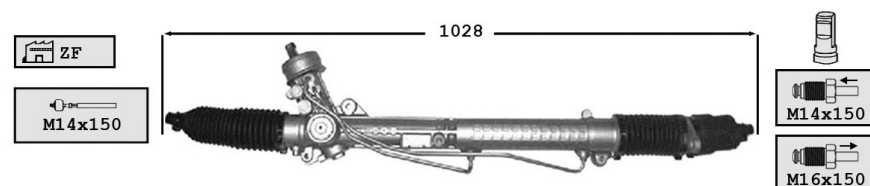

7176037   **Direction assistée / Power steering**   **OE 8D1422052CX**

2.4i V6 2WD 165hp 121kw Berline	09/97-02/99	BVM	AGA
2.4i V6 4WD 165hp 121kw Berline	09/97-02/99	BVM	Ch- 8D-W-020001 AGA
2.5 TDi /4WD /Avant	09/97-02/99	BVM BVA	AFB AKN
2.8i V6 30v. 2WD 195hp 142kw Berline	04/96-02/99	BVM	ACK
2.8i V6 30v. 4WD 195hp 142kw Berline	04/96-02/99	BVM BVA	Ch- 8D-W-020001 ACK
2.8i V6 175hp 128kw Berline	02/95-02/99	BVM	AAH

9006067   **Protecteur de direction G / Left steering protector**   **OE 4D0419831D**

1.6	02/95-
1.8i /20v.	02/95-
1.8i 20v. 4WD	02/95-
1.8i 20v. Turbo /4WD	02/95-
1.9 Di	02/95-
1.9 TDi	02/95-

9006068   **Protecteur de direction D / Right steering protector**   **OE 8D0419831J**

1.6	02/95-
1.8i /20v. 4WD	02/95-
1.8i 20v. Turbo /4WD	02/95-
1.9 Di	02/95-
1.9 TDi	02/95-

9006067   **Protecteur de direction / Steering protector**   **OE 4D0419831D**

2.4	02/95-
2.4 Break	02/95-
2.8	02/95-
2.8 4WD	02/95-
2.8 Break	02/95-