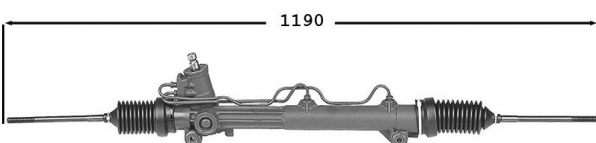

TT /all models 01/94-12/96

7006069

Direction assistée / Power steering

OE 3937535