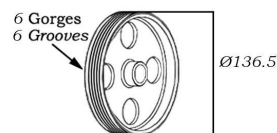

1.6i 90hp 66kw 25/01/01- TU5JP
1.6i 100hp 74kw 25/01/01- TU5JP
1.6i 16v. TU5JP4

7070059

NEW

Pompe dir. assistée / Power steering pump

OE 4007WL