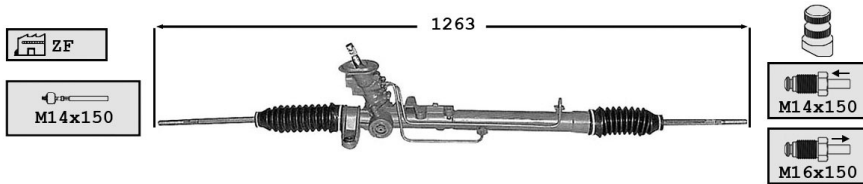

Leon...

7006140

Direction assistée / Power steering

OE 1J1422075KX

1.4i 16v.	04/00-09/05		-ch 1MX025000	AHW/PE/XP BCA
1.4i 16v.	04/00-09/05		Ch- 1MY000001	AHW AXP
1.6	04/00-09/05		-ch 1MX025000	AKL APF
1.6	04/00-09/05		Ch- 1MY000001	AKL
1.6	04/00-09/05	BVA	-ch 1MX025000	AEH
1.6	04/00-09/05	BVA	Ch- 1MY000001	AEH
1.6i 16v.	09/00-06/06			
1.8i 20v.	04/00-09/05		-ch 1MX025000	APG AGN
1.8i 20v.	04/00-09/05		Ch- 1MY000001	APG
1.8i 20v.	04/00-09/05	BV6	-ch 1MX025000	APP AUQ
1.8i 20v.	04/00-09/05	BV6	Ch- 1MY000001	APP AUQ
1.9 SDi	04/00-09/05		-ch 1MX025000	AQM
1.9 SDi	04/00-09/05		Ch- 1MY000001	AQM
1.9 TDi 90hp 66kw	04/00-09/05		-ch 1MX025000	AGR ALH
1.9 TDi 90hp 66kw	04/00-09/05		Ch- 1MY000001	AGR ALH
1.9 TDi 110hp 81kw	04/00-09/05		-ch 1MX025000	AHF ASV
1.9 TDi 110hp 81kw	04/00-09/05		Ch- 1MY000001	AHF ASV
1.9 TDi 130hp 95kw	04/00-09/05			ASZ
1.9 TDi 150hp 111kw	04/00-09/05			ARL

9006065

Protecteur de direction / Steering protector

OE 1J0422831B

1.4i 16v.	04/00-09/05
1.6i 16v.	04/00-09/05
1.8i 20v. /Turbo	04/00-09/05
1.9 SDi	04/00-09/05
1.9 TDi	04/00-09/05
2.8i V6 24v. 4WD	04/00-09/05