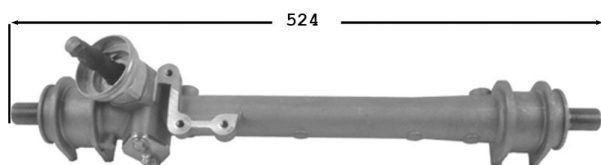

OE 811422065F

TT /all models 01/85-03/88
Sauf 5 cyl.

Scirocco

9006002

Direction mécanique / Steering gear

OE 191419063B

TT /all models 11/84-08/89

9006012B