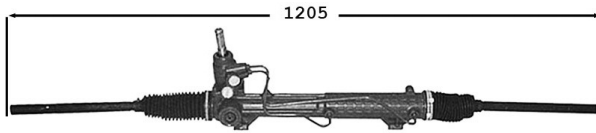

...406...

7170022

Direction assistée / Power steering

OE 4000HH

Assistance non variable Repère 60DHEN

1.6	Berline Break	02/11/99-	XU5JP
1.8	Berline Break	02/11/99-	XU7JB/JP
1.8i 16v.	Berline Break	02/11/99-	EW7J4 XU7JP4
2.0i 16v.	Berline Break	02/11/99-	EW10J4 XU10J4R
2.0i 16v.	Coupé	11/11/99-	EW10J4
2.0 HDi	Berline Break sans FAP	02/11/99-	DW10ATED
2.0 HDi	Berline Break	02/11/99-	DW10TD
2.2i 16v.	Berline Break	02/11/99-	EW12J4
2.2i 16v.	Coupé	11/11/99-	EW12J4
2.2 HDi	Berline Break	02/11/99-	DW12TED4
2.2 HDi	Coupé	11/11/99-	DW12TED4

7006098

Direction assistée / Power steering

OE 4000K8

Assistance non variable vérin extérieur Repère 60DJNU