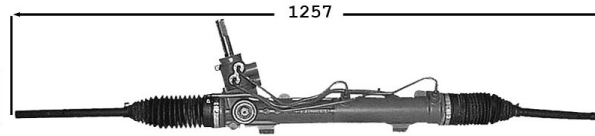

7170038

NEW

Direction assistée / Power steering

OE Part/oe 4000ZJ

M14x150
L=340mm

1.4i /16v. 31/01/05- TU3JP ET3J4
1.4 HDi 31/01/05- DV4TD
1.6i 16v. 31/01/05- TU5JP4
1.6 HDi 31/01/05- DV6ATED4
1.6 HDi 90hp 66kw FAP
31/01/05- DV6TED4B
1.6 HDi 110hp 80kw
31/01/05- DV6TED4
2.0i 16v. 31/01/05- EW10A EW10J4/S
2.0 HDi 31/01/05- DW10TD/ATED
2.0 HDi FAP
31/01/05- DW10BTED4