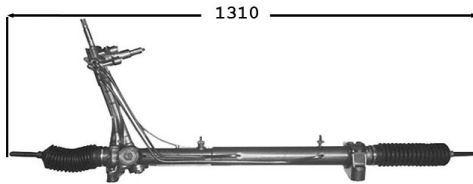

M14x150

M12x150

2.3 JTD 06/06-
3.0 JTD 06/06-

BVM
BVM

250ACMFAAX
250ADMFAAR /AAX

250BCMFAAX /AAY1
250BDMFAAX

250CCMFAAX /MFAAY
250CDAFAAX1 /MFAAX

F1AE0481D
F1CE0481D

2750007

Protecteur de direction / Steering protector

OE Part/oe 77364254

2.2 JTD 16v. 100hp 74kw 07/06-
2.3 JTD 16v. 120hp 88kw 07/06-
3.0 JTD 16v. 155hp 116kw 07/06-

7076069

NEW

Pompe dir. assistée / Power steering pump

OE 504184720

7 Gorges
7 Grooves

2.3 JTD 120hp 88kw

F1AE0481D

Fiorino VU

2750004

Protecteur de direction / Steering protector

OE Part/oe 77364571

1.3 JTD 01/08- 199A2000
1.4i 01/08- TU3A/JP (KFV)