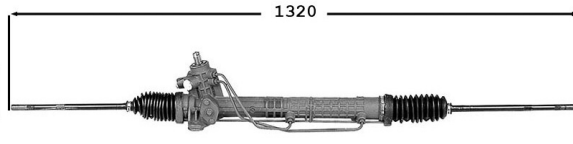

M14x150

M18x150

M16x150

TT /all models

7006143 **Direction assistée / Power steering** **OE 191422061MX**

Sans support

M14x150

M18x150