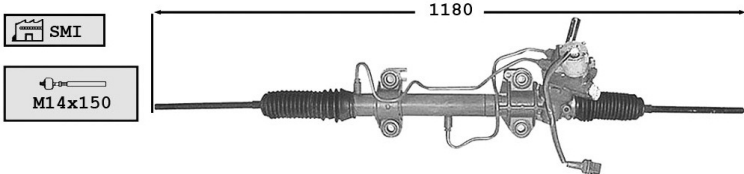

TT /all models 01/93-
Sauf pas variable

7174003 **Direction assistée / Power steering** **OE 7701469044**

Assistance variable