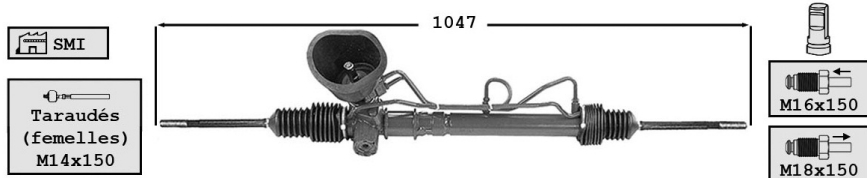

TT /all models 06/90-12/98
Sauf 557W 657W C575 C57D C57M

7006117

Direction assistée / Power steering

OE 7701352075