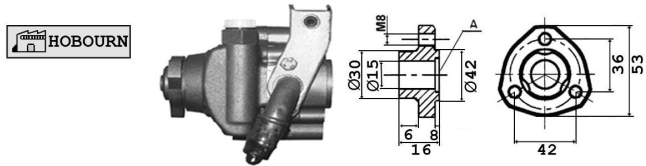

200

7006125 Direction assistée / Power steering OE GSR1142

Raccords coniques

TT /all models 01/89-12/96
Sauf 216

7076037 Pompe dir. assistée / Power steering pump OE QVB100600

1.4i 16v. 105hp 76kw 01/94-06/96
BVM 14K4F

400

7006125 Direction assistée / Power steering OE GSR1142

Raccords coniques

TT /all models 01/89-12/96
Sauf 416

7076037 Pompe dir. assistée / Power steering pump OE QVB100600

1.4i 16v. 105hp 76kw 01/94-06/95
BVM 14K4F

Maestro

7006072 Direction assistée / Power steering OE GDR1166

2 soufflets séparés

TT /all models 01/83-12/89