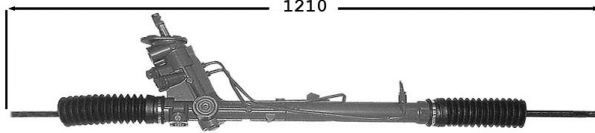

...A2

7006003

Direction assistée / Power steering

OE 8Z1423052J

1.4i 16v.
1.4 TDi
1.6 FSi

Ch 8Z-1-020236 - 8Z-3-050000
Ch 8Z-1-020236 - 8Z-3-050000
Ch 8Z-1-020236 - 8Z-3-050000

AUA BBY
AMF/TL BHC
BAD

2756027

NEW

Protecteur de direction / Steering protector

OE 6E0419831

TT /all models DNA
TT /all models DA -ch 8Z3027000