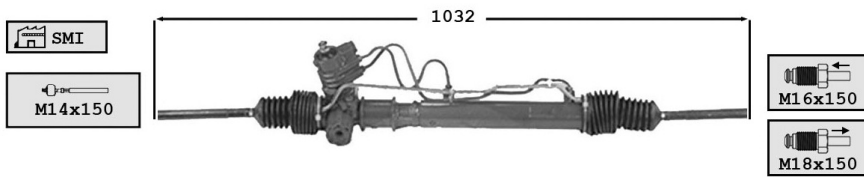

Espace J11/S11

7006121 Direction assistée / Power steering **OE 7701351475**

2.0	01/85-12/87	J112
2.0	01/85-12/87	S112
2.1 TD	01/85-12/87	J115
2.1 TD	01/85-12/87	S115
2.2	01/85-12/87	J117

7006114 Direction assistée / Power steering **OE 7701351983**