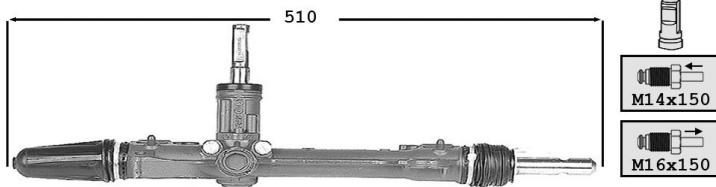

TT /all models	01/96-
Sauf 1.6 Rallye / XS	

0664324 Protecteur de direction / Steering protector OE 406632
Côté pignon DNA DA

TT /all models	Essence Diesel	-03/96
1.0		03/96- TU9
1.0i		03/96- TU9M
1.1		03/96- TU1
1.1i		03/96- TU1M+
1.4		03/96- TU3/3.2
1.4i		03/96- TU3JP
1.5 D		03/96- TUD5
1.6i /16v. /VTS		03/96- TU5JP/24
TT Elec. /All models	Electric	
	Electric 30 (20kw)	SA13

0664334 Protecteur de direction / Steering protector OE 406633
Repère bleu DNA Côté opposé au pignon

TT /all models	Essence Diesel	-03/96

0664344 Protecteur de direction / Steering protector OE 406634
Repère blanc course 72 DNA Côté opposé au pignon

TT /all models	Essence Diesel	-03/96
1.0	03/96-27/08/96	TU9
1.0i	03/96-27/08/96	TU9M
1.1	03/96-27/08/96	TU1
1.1i	03/96-27/08/96	TU1M+
1.4i	03/96-27/08/96	TU3JP
1.4i	Conduite à G	
	03/96-27/08/96	TU3/3.2
1.5 D	03/96-27/08/96	TUD5
1.6i /XSi	03/96-27/08/96	TU5JP/J2