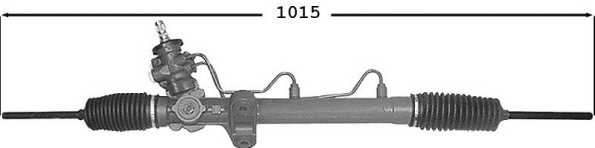

**TOYOTA
Avensis**

7006045

Direction assistée / Power steering

OE 4425005160

1.6i 16v.	01/98-09/00	4AFE
1.6 VVTi 16v.	10/01-05/03	3ZZFE
1.8i 16v.	01/98-09/00	7AFE
1.8i 16v.	10/01-05/03	1ZZFE
2.0 WTi	10/01-05/03	1AZFSE
2.0i 16v.	10/01-05/03	3SFE
2.0 TD	01/98-09/00	2CTE
2.0 D4-D 16v.	10/01-05/03	1CDFTV

9006723

Protecteur de direction / Steering protector

OE 4553505020

1.6i 16v.		3ZZFE
1.6i VTi		7AFE 1ZZFE
1.8i 16v.	BVM BVA	3SFE 1AZFSE
2.0 /WTi		1CDFTV
2.0 D4-D		
2.0 TD		

Carina E

2756032

NEW

Protecteur de direction / Steering protector

OE 4553533010

1.6i 16v.	-12/97	4AFE
1.8i 16v.	-12/97	7AFE
2.0i 16v.	-12/97	3SFE
2.0 D	-12/97	2C
2.0 TD	-12/97	2CT