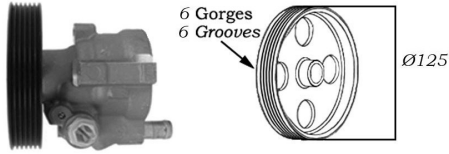

...Trafic II

7074012

Pompe dir. assistée / Power steering pump

OE 8200838037+7700111040

1.9 DCi Sans clim. Avec prise de force
1.9 DCi Sans clim. Avec prise de force
1.9 DCi Avec clim.
1.9 DCi Avec clim.
2.0i 16v. Avec clim.
2.0i 16v. Avec clim.

EL0C FL0C/0K JL0C/0K F9Q
FL0B F9Q760
EL0B/0C FL0B/0C/0K F9Q
JL0B/0C/0K F9Q
EL0A FL0A/0G JL0A/0G F4R720
EL0L FL0L/0N/0W JL0L/0N F4R820

7074001

Pompe dir. assistée / Power steering pump

OE 8200838037+7700108973