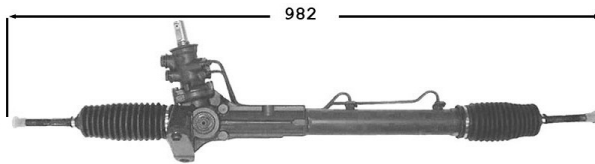

...Mini I R50 R53 06/01-09/06

MINI

7076072 NEW **Pompe dir. assistée / Power steering pump** OE 32416763557

1.4 D

IND/TV

7076077 NEW **Pompe dir. assistée / Power steering pump** OE 32416778425

1.6i 16v.

W10/11B16A

Mini Cab. R52 -02/09

7006014 **Direction assistée / Power steering** OE 32106777524

1.6i 16v. One 90hp 66kw
1.6i 16v. Cooper 115hp 85kw
1.6i 16v. Cooper S 170hp 125kw
1.6i 16v. JCW 210hp 155kw

03/05-

9006704 **Protecteur de direction / Steering protector** OE 32136756757

1.6i 16v. One 90hp 66kw BV5
1.6i 16v. Cooper 115hp 85kw BVM
1.6i 16v. Cooper 115hp 85kw BV Séqu.
1.6i 16v. Cooper S 170hp 125kw BV6 BVA
1.6i 16v. JCW 210hp 155kw 03/05-03/09 BVM

7076077 **Pompe dir. assistée / Power steering pump** OE 32416778425

1.6i 16v.

W10/11B16A