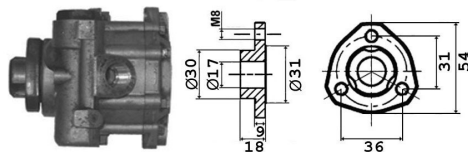

1.9 D
2.0
2.4 D

2756003 **Protecteur de direction / Steering protector** **OE 7D0419831**

1.9 D	-12/95	
1.9 TD	01/96-	-ch 70-T-199999
2.0	-12/95	
2.0	01/96-	-ch 70-T-199999
2.4 D	-12/96	
2.5i	01/96-	-ch 70-T-199999
2.5 TDi	01/96-	-ch 70-T-199999
2.8i	01/96-	-ch 70-T-199999

7076031 **Pompe dir. assistée / Power steering pump** **OE 044145157AX**