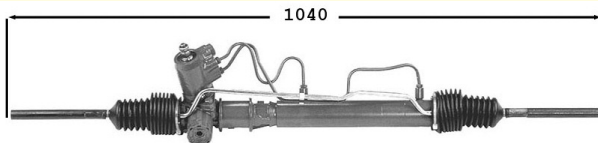

TT /all models

4006255 Kit rép. protecteurs de dir. / Steering boots repair kit OE -

(4006075x2 +colliers)

TT /all models

R18

7006104 Direction assistée / Power steering OE 7701351087

Boîtier fonte

1.4	01/78-12/86	R1340/50	R2350
1.6	01/78-12/86	R1341/42	R1351/52
1.6 Turbo	01/78-12/86	R1345 /55	R1343/53
2.0	01/78-12/86	R1344/54	R1346/56
2.1 D	01/78-12/86	R1344/54	R1346/56
2.1 TD	01/78-12/86	R1344/54	R1346/56