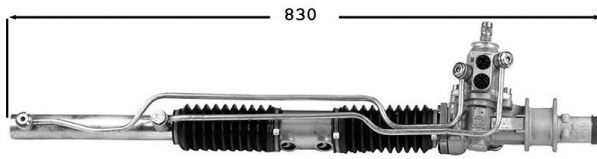

Kadett E

7006072
Direction assistée / Power steering
OE 900267

2 soufflets séparés

 TT /all models 09/84-01/92
 Ch- M2634611 -ch M2634610

Meriva

9006717
Protecteur de direction / Steering protector
OE 1603241