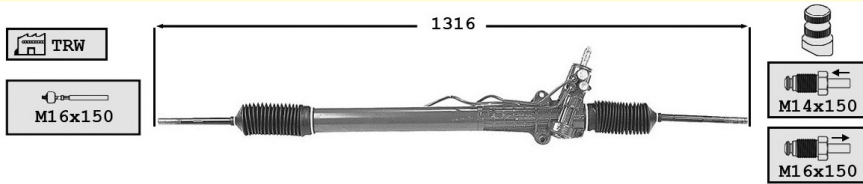

J5...

0054114	Direction mécanique / Steering gear	OE 4000A0
		TT /all models
0054114B en boîte / in box		

...J5

7006090
Direction assistée / Power steering
OE 400039

 TT /all models 02/83-
Sauf Camping car et 4WD