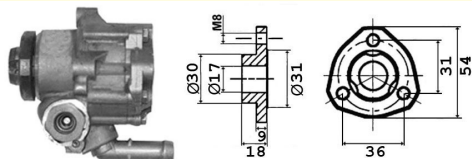

1.4 TDi 75hp 55kw	09/99-06/05	BVM AMF
1.7 SDi 60hp 44kw	10/98-06/05	BVM AKU

Passat I II 73-88

7006135

Direction assistée / Power steering

OE 811422065F