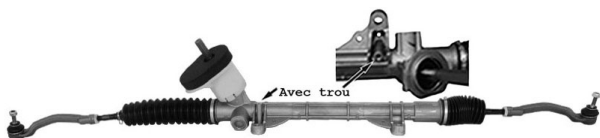

1.4i 16v.
1.5 DCi
1.6i 16v.
1.9 DCi
2.0i 16v.
2.0 DCi

7374030**NEW****Direction mécanique / Steering gear**

OE 8200463517

1.4i 16v.
1.5 DCi
1.6i 16v.
1.9 DCi
2.0i 16v.
2.0 DCi

7374030B**en boîte / in box****2754002****Protecteur de direction / Steering protector**