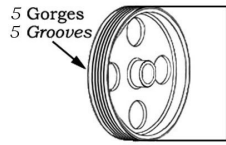

...Saxo

7070026   **Pompe dir. assistée / Power steering pump**   **OE 40074A**

1.5 D   03/04/00-   TUD5
1.5 D   03/04/00-   TUD5B

Visa

0054524   **Direction mécanique / Steering gear**   **OE 9404005520**

1.0   03/11/83-
1.1   03/11/83-
1.4 /Tonic 09/82-

0054524B en boîte / in box

0054484   **Direction mécanique / Steering gear**   **OE 9404005480**

1.1   09/82-02/11/83

2006007   **Direction mécanique / Steering gear**   **OE 9404000230**

1.8 D

2006007B en boîte / in box

0664154   **Protecteur de direction / Steering protector**   **OE 406620**

TT /all models

1006004   **Kit rép. protecteurs de dir. / Steering boots repair kit**   **OE -**

(0664154x2 + colliers)

TT /all models

Xantia...

2006012B   **Direction mécanique / Steering gear**   **OE 9451136780**

TT /all models   06/93-12/97

en boîte / in box

7006033   **Direction assistée / Power steering**   **OE 9451136980**

Pompe HP 6 pistons Course de crémaillère 80.50mm avec support

TT /all models   -04/95
Sauf 2.0i 16v. mot. XU10J4