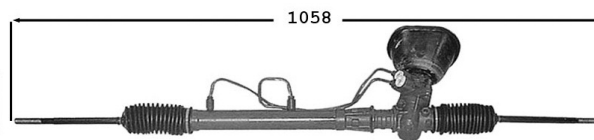

1.9 D -15/12/99 LB02

4006215

Protecteur de direction / Steering protector

OE 7701469496

Ø 40 côté carter dir. DA

1.2i 16v. LB11/19/1Y/2V
1.4i LB03/0B/17
1.4i 16v. LB0K/13/2A/2B
1.5 DCi LB07/1W/23/24/2E
1.6i LB00
1.6i 16v. LB01/18/1B/1J/1V
1.9 D LB02

4006214

Protecteur de direction D / Right steering protector

OE 7701469486

DA

1.2i 16v. LB11/19/1Y/2V
1.4i LB03/0B/17
1.4i 16v. LB0K/0L/13/2A/2B
1.5 DCi LB07/1W/23/24/2E
1.6i LB00
1.6i 16v. LB01/18/1B/1J/1V
1.9 D LB02

4006223

Protecteur de direction G / Left steering protector

OE 7701471141

DA

1.2i 16v. LB11/19/1Y/2V
1.4i LB03/0B/17
1.4i 16v. LB0K/0L/13/2A/2B
1.5 DCi LB07/1W/23/24/2E
1.6i LB00
1.6i 16v. LB01/18/1B/1J/1V
1.9 D LB02

7074008

Pompe dir. assistée / Power steering pump

OE 7701470783

Avec clim.
1.5 DCi LB07 K9K
1.5 DCi LB1W K9K
1.5 DCi LB23/24/29 K9K
1.5 DCi LB2E LB3M/N K9K
1.9 D LB02 F8Q

RENAULT