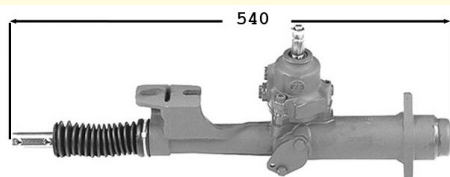

OE 811422065F

TT /all models 01/85-03/88
Sauf 5 cyl.

Scirocco

9006002

Direction mécanique / Steering gear

OE 191419063B

TT /all models 11/84-08/89

9006012B