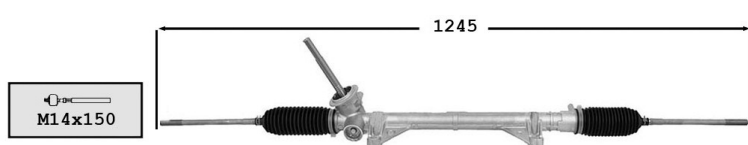

Clio III 09/05-

7174031

NEW

Direction mécanique / Steering gear

OE Part/oe 8200565645

1.2i 16v.	pays grand froid	Jante 15 pouces	BR01/2/3/E/J/R/S BR1D/L/U/1/9 BR21
1.2i 16v.	pays tempérés	Jante alu 15 pouces	BR01/2/3/E/J/R/S BR1D/L/U/1/9 BR21
1.2i 16v.		Jante 15 pouces	BR0P/4
1.2i 16v.	pays grand froid	Jante 15 pouces	CR02/E/J/R/S CR11/U CR21
1.2i 16v.	pays tempérés	Jante alu 15 pouces	CR02/E/J/R/S CR11/U CR21
1.2i 16v.		Jante 15 pouces	CR04/P
1.2i 16v.		Jante alu 15 pouces	CR03/1L
1.2i 16v.	pays grand froid	Jante 15 pouces	KR02/E/J/S KR1U KR21
1.2i 16v.	pays tempérés	Jante alu 15 pouces	KR02/E/J/S KR1U KR21
1.2i 16v.		Jante 15 pouces	KR04
1.2i 16v.		Jante alu 15 pouces	KR0P
1.2i 16v.	pays grand froid	Jante 15 pouces	SR0J/P/S SR1U SR21
1.2i 16v.	pays tempérés	Jante alu 15 pouces	SR0J/P/S SR1U SR21
1.4i 16v.		Jante 15 pouces	
1.5 DCi		Jante 15 pouces	
1.6i 16v.		Jante 15 pouces	

7374001

NEW

Direction mécanique / Steering gear

OE 8200565645