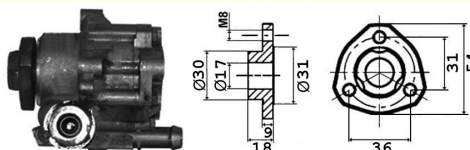

2756027
NEW
Protecteur de direction / Steering protector
OE 6E0419831

TT /all models	DNA	-12/08	6Y
TT /all models	DA TRW	-12/04	-ch 6Y3736552

Felicia...
7076010
Pompe dir. assistée / Power steering pump
OE 032145157A