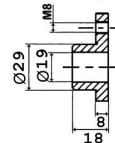

7076007   **Pompe dir. assistée / Power steering pump**   **OE 46410955**