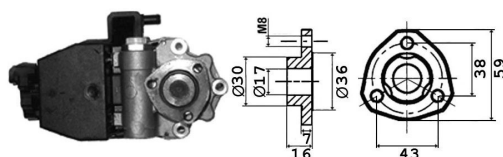

2.3 D	04/96-02/00	601942

7076040

Pompe dir. assistée / Power steering pump

OE 0024662301