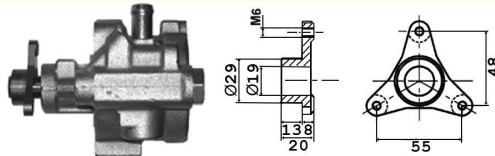

...Scenic I -04/03

4006214 **Protecteur de direction / Steering protector** **OE 7701469486**

DA

TT /all models sauf

1.4i 16v. type JA1H 1.6i 16v. type JA00
1.8i 16v. types JA1A/1M/1R 1.9 DTi type JA1U
1.9 DCi types JA01/1F
2.0i 16v. types JA1D/1L/1S

7074006 **Pompe dir. assistée / Power steering pump** **OE 7700840106**

1.4i 75hp 55kw	09/96-11/98	BVM	E7J764
1.6i 90hp 66kw	09/96-08/99	BVM	K7M702
1.9 D 65hp 47kw	03/97-03/01	BVM	F8Q790
1.9 DCi 100hp 75kw /4WD	08/99-06/03	BVM	F9Q748/96/98
1.9 DTi 80hp 59kw	10/00-06/03	BVM	F9Q738/744
1.9 DTi 100hp 74kw	09/97-04/00	BVM	F9Q734/736
1.9 TD 90hp 68kw	09/96-11/98	BVM	F8Q784/86/90

7074005 **Pompe dir. assistée / Power steering pump** **OE 491108814R**

Ø 19

1.8i 16v. 120hp 87kw	07/00-06/03	BVM	F4P720/2
2.0i 115hp 83kw	09/96-08/99	BVM	F3R
2.0i 16v. 140hp 103kw	08/99-06/03	BVM	F4R740/4/6
2.0i 16v. 140hp 103kw	08/99-06/03	BVA	F4R741/7