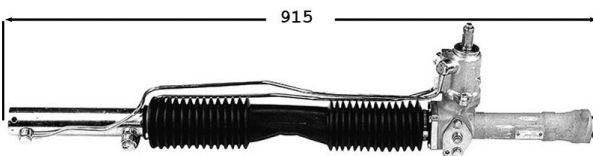

Protecteur de direction / Steering protector

OE 431419831

2.0	01/91-
2.3	01/91-
2.4 D	01/91-
2.5 TDi	01/91-
2.8	01/91-

200

7006000

Direction assistée / Power steering

OE 443422065L

Distributeur fonte