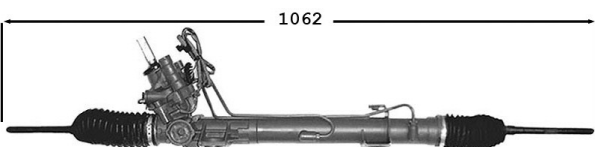

1.6i 16v.	KG0A/0L/0U/1G/1H
1.8i 16v.	KG04/06/0B/0C/0J/0M/0V
1.9 DCi	KG08/0E/0G/0R/10/05/12
1.9 DCi	KG13/1A/1V/1W
2.0i 16v.	KG00/03/0K/0P/0S/0W
2.0i 16v.	KG0Z/0T/1Y
2.0 IDE	KG0N
2.2 DCi	KG09/0F/1N
3.0i V6	KG01/02/0D/0Y/1K

7006170

Direction assistée / Power steering

OE 7711368396

Assistance variable