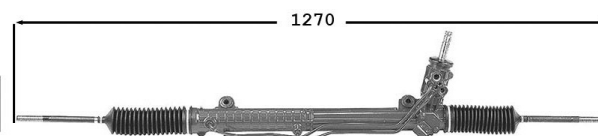

M14x200

TT /all models	08/89-07/93
Sauf 4WD