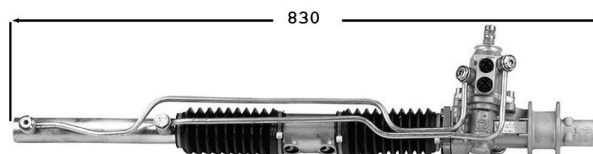

TT /all models   09/91-12/98

7006072   **Direction assistée / Power steering**   **OE 900336**

2 soufflets séparés