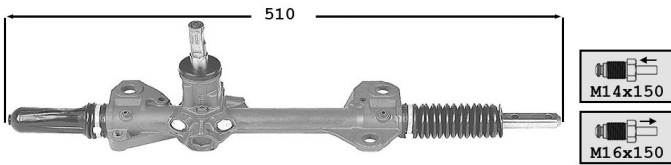

7006094 Direction assistée / Power steering OE 4000T1

TT /all models	-04/96
1.6 Rallye / XS	05/96-

7006037 Direction assistée / Power steering OE Part/oe 4000V0
Repère 60DHAD