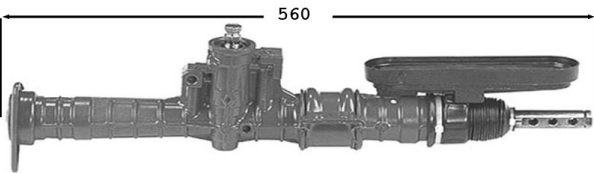

TT /all models   Mot. transversal   10/90-

7006111   **Direction assistée / Power steering**   **OE 7701464089**