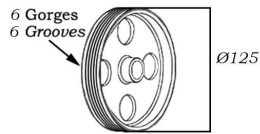

...Xsara

7070006

Pompe dir. assistée / Power steering pump

OE 4007LS

2.0 HDi 09/00- DW10TD
2.0 HDi sans FAP 09/00- DW10ATED

Xsara Picasso...

7006040

Direction assistée / Power steering

OE 4000CQ

Repères 60DHAN 60DHXC

1.6i /16v. TU5JP/JP4
1.6 HDi DV6ATED4
1.6 HDi DV6TED4
1.8i 16v. EW7J4
2.0i 16v. EW10J4
2.0 HDi DW10TD

0664434

Protecteur de direction / Steering protector

OE 406643

DA Côté pignon

1.6i /16v. TU5JP/JP4
1.6 HDi DV6
1.8i 16v. EW7J4
2.0i 16v. EW10J4
2.0 HDi DW10TD

0664624

Protecteur de direction / Steering protector

OE 406662

DA Côté opposé au pignon

1.6i /16v. TU5JP/JP4
1.6 HDi DV6
1.8i 16v. EW7J4
2.0i 16v. EW10J4
2.0 HDi DW10TD

7070046

Pompe dir. assistée / Power steering pump

OE 4007Z4

1.6i -24/01/01 TU5JP

7070007

Pompe dir. assistée / Power steering pump

OE 4007LC

1.6i 90hp 66kw 25/01/01- TU5JP
1.6i 100hp 74kw 25/01/01- TU5JP
1.6i 16v. TU5JP4

7070059

NEW

Pompe dir. assistée / Power steering pump

OE 4007WL

1.6 HDi DV6A/TED4

7070041

NEW

Pompe dir. assistée / Power steering pump

OE 4007LJ

1.8i 16v. EW7J4
2.0i 16v. EW10J4