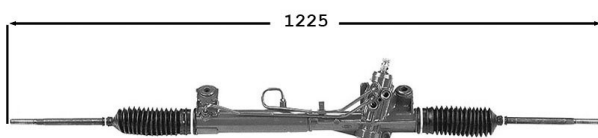

TT /all models 09/91-01/95