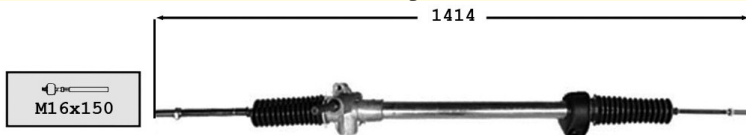

0004E54 **Direction mécanique / Steering gear** **OE 4000E5**

Repère 60DJFL

1.9 D	XUD9A
1.9 TD	XUD9TEF /UTF
2.0	XU10J2U
2.0 HDi	DW10TD
2.5 D /TD	DJ5/T
2.5 TDi	DJ5TED
2.8 D /TD	8140.63 /43
2.8 HDi	8140.43S