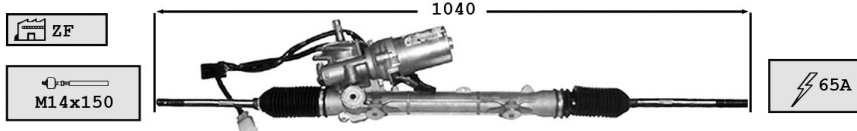

C-Elysée

2750005   **Protecteur de direction / Steering protector**   **OE Part/oe 406680**

1.2i	EB2	
1.6i	EC5	
1.6 HDi /FAP		DV6

C2

7170024   **Direction assistée / Power steering**   **OE 4000TP**

Repères 60DHHE 60DHPH Course mécanisme dir. 128

1.1i		BVM	TU1JP(HFX)
1.4i	-05/08	BVM BVA	TU3A/JP(KFV)
1.4i	05/08-	BVM	TU3A/JP(KFV)
1.4i 16v.	12/05-	BVA	ET3J4(KFU)
1.4 HDi	-10/08	BVM	DV4TD(8HX)
1.4 HDi	-05/08	BVA	DV4TD(8HX)
1.4 HDi	11/04-	BVM	DV4TD(8HZ)
1.4 HDi	05/08-	BV rob.	DV4TD(8HZ)
1.6i 16v.		BVA	TU5JP4(NFU)
1.6 HDi FAP	05/08-	BVM	DV6TED4(9HZ)

7170029   **Direction assistée / Power steering**   **OE 4000WT**

Repères 60DHHG 60DHLB 60DHNE 60DHPK Course mécanisme dir. 144