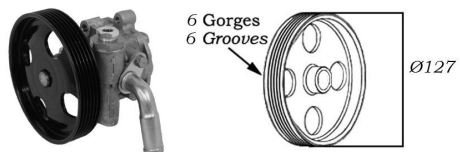

...Fusion

7076079 NEW **Pompe dir. assistée / Power steering pump** **OE 1755033**