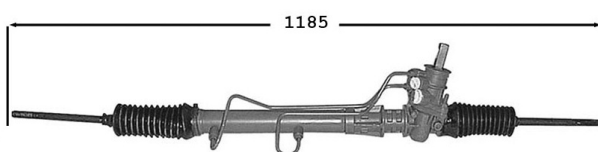

...Kangoo I -02/03 VU

7074005

Pompe dir. assistée / Power steering pump

OE 491100219R

Ø 19

1.2i 58hp 43kw 60hp 44kw

09/97-03/03

BVM

D7F710/720/22/26

1.2i 16v. 75hp 55kw

06/01-03/03

BVM

D4F712

1.4i 75hp 55kw

09/97-03/03

BVM BVA

E7J635/780

1.9 D 55hp 40kw 65hp 48kw

09/97-03/03

BVM

F8Q630/32/62

1.9 DCi 4WD 80hp 59kw

01/02-06/03

BVM

F9Q790

1.9 DTi 80hp 59kw

04/00-07/02

BVM

F9Q780/782

7074008

Pompe dir. assistée / Power steering pump

OE 7701470783

1.5 DCi Avec clim. normale FC07 K9K

1.9 D Avec clim. normale FC0D/J/N F8Q

1.9 D Avec clim. normale FC02/E F8Q

1.9 DCi Avec clim. normale FC0V F9Q

1.9 DTi Avec clim. normale FC0U F9Q

TT Elec. /All models Electric FC0Z

Kangoo I 03/03-12/07 VU...

7174026

NEW

Direction assistée / Power steering

OE 8200895863

Sauf tout chemin

1.2 FC01/F FC1A/H

1.2i 16v. FC05/T/W FC1D/K/P

1.5 DCi FC07/8/9 FC1R/S

1.6i 16v. 2WD FC0L/P/S FC1B/N

1.9 DCi 2WD FC0V

7174023

Direction assistée / Power steering

OE 7711135042