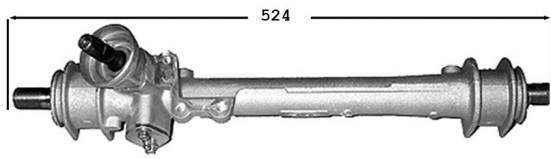

Cordoba...

9006003   **Direction mécanique / Steering gear**   **OE 191419063CX**