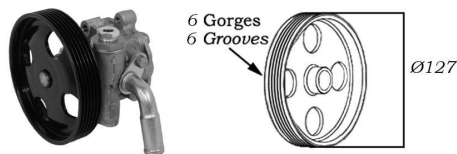

1.4 TDCi	30/11/01-	F6JA/B

Fiesta 10/08-10/12

2750004

Protecteur de direction / Steering protector

OE Part/oe 1545456

1.2i		BVM	SNJA STJA
1.2i	09/09-	BVM	SNJB STJB
1.4i	11/08-	BVM	RTJA
1.4i	03/10-	BVM	RTJB
1.4i			SPJA /Zetec SE
1.4i	03/10-		SPJC
1.4 TDCi	10/08-	BVM	F6JD /Duratorq
1.6i	03/10-	BVM	HXJB
1.6i 16v.		BVM	HXJA
1.6 TDCi		BVM	HHJC TZJA/B
1.6 TDCi DPF		BVM	HHJD/E

Fiesta 11/12-

2750004

Protecteur de direction / Steering protector

OE Part/oe 1545456

1.0i 12v.		BVM	P4JA/JB
			XMJA/JB
1.0i Turbo		BVM	M1JE
1.0i Turbo		BVM	SFJA/JB
1.2i 16v.		BVM	SNJB STJB
1.4i 16v.		BVM	SPJC
1.4i 16v. GPL		BVM	RTJB
1.5 TDCi FAP		BVM	UGJC
1.6i 16v.		BV Rob.	IQJA
1.6i Turbo ST		BVM	JTJA
1.6 TDCi FAP		BVM	T3JA TZJA