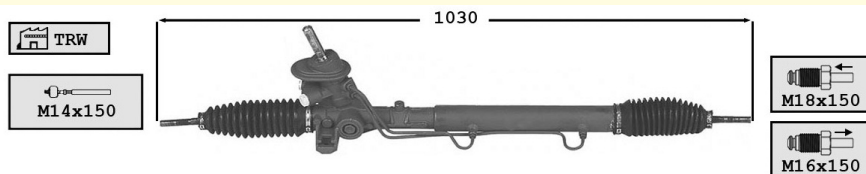

2 soufflets séparés

TT /all models 01/83-12/89

SEAT Alhambra

7006151 **Direction assistée / Power steering** **OE 7M1422061DX**

TT /all models 05/96-07/00

7176029 **Direction assistée / Power steering** **OE 7M3422061EX**