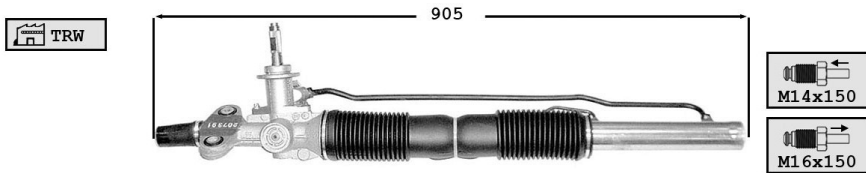

BVM BVA

Zeta

7006093 Direction assistée / Power steering OE 1315183080

2.0 Turbo 04/95-09/00

7070038 Pompe dir. assistée / Power steering pump OE 9633817680

2.0 JTD -04/02 DW10ATED/4

LAND ROVER FreeLander

7006042 Direction assistée / Power steering OE QAB000314