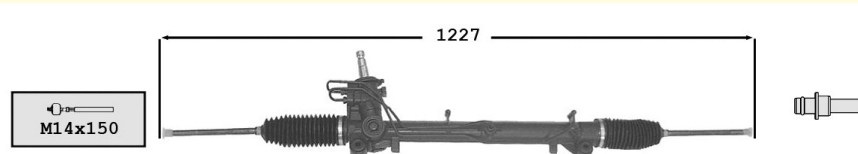

Fusion...

7006174   **Direction assistée / Power steering**   **OE 1418651**

1.4i 16v.   07/10/02-10/05   BVM /Pilotée
1.4 TDCi   07/10/02-10/05   BVM /Pilotée
1.6i 16v.   07/10/02-10/05   BVM