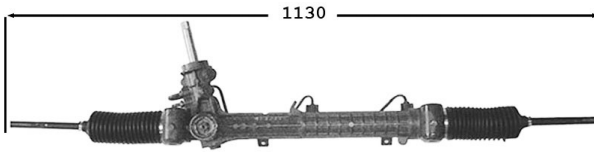

...Astra G

7176005

Direction assistée / Power steering

OE 900365

Génération 1