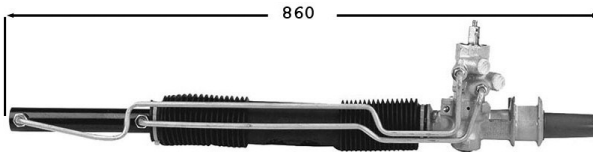

Astra F...

7006074   **Direction assistée / Power steering**   **OE 900256**

Soufflets 1 seule partie