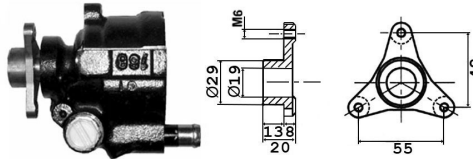

2.0 DCi EL0H/0M FL0H/0M JL0H/0M M9R
 2.0 DCi FL0U JL0U M9R
 2.5 DCi EL0D FL0D JL0D G9U
 2.5 DCi EL0J/0R/0V FL0J/0R/0V G9U
 2.5 DCi JL0J/0R/0V G9U

**ROVER
25 45**

7006043

Direction assistée / Power steering