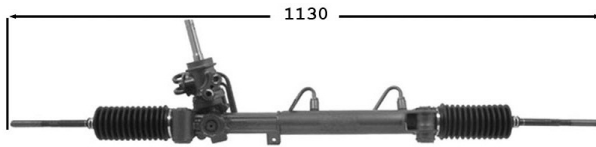

Astra H

7176033

Direction assistée / Power steering

OE 5900265

M14x150