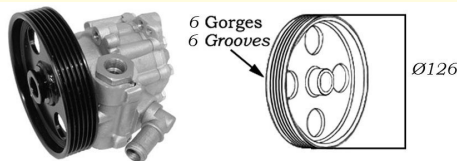

2750002 **Protecteur de direction / Steering protector** **OE 406672**

DA non variable

Côté opposé au pignon Sauf Berline Break conduite à droite			Côté pignon Berline Break conduite à droite		
1.6 HDi	14/11/05-	DV6TED4	1.6 HDi	14/11/05-	DV6TED4
1.8i 16v.	14/11/05-	EW7J4	1.8i 16v.	14/11/05-	EW7A/J4
1.8i 16v.	14/11/05-	EW7A	2.0i 16v.	14/11/05-	EW10A
2.0i 16v.	14/11/05-	EW10J4	2.0 HDi	14/11/05-	DW10BTED4
2.0i 16v.	14/11/05-	EW10A	2.0 HDi FAP	14/11/05-	DW10CTED4
2.0 HDi	14/11/05-	DW10BTED4	2.2i 16v.	14/11/05-	EW12J4
2.0 HDi FAP	14/11/05-	DW10CTED4	2.2 HDi FAP	14/11/05-	DW12BTED4
2.2i 16v.	14/11/05-	EW12J4	2.7 HDi	14/11/05-	DT17TED4
2.2 HDi FAP	14/11/05-	DW12BTED4	3.0i V6	14/11/05-	ES9A
2.7 HDi	14/11/05-	DT17TED4			
3.0i V6	14/11/05-	ES9A			
3.0 HDi	14/11/05-	DT20C			

7070052 **NEW** **Pompe dir. assistée / Power steering pump** **OE 4007GX**

DNA Assistance non variable

1.6 HDi DV6TED4

4007

2750006 **Protecteur de direction / Steering protector** **OE Part/oe 406684**

2.2 HDi FAP -26/09/09 DW12MTED4
2.4i -26/09/09 MMC