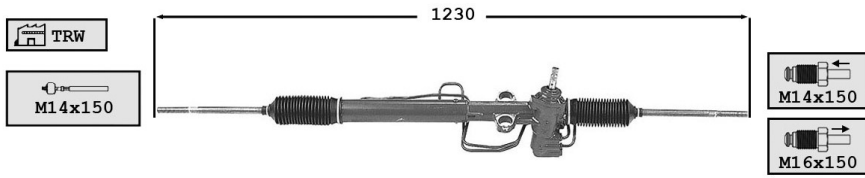

200

7006125 Direction assistée / Power steering OE GSR1142

Raccords coniques

TT /all models 01/89-12/96
Sauf 216

7076037 Pompe dir. assistée / Power steering pump OE QVB100600