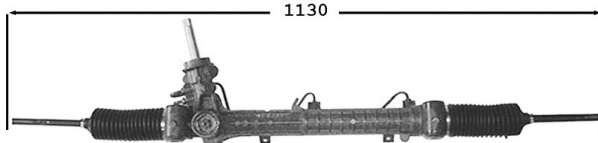

...Zafira

7176005

Direction assistée / Power steering

OE 900365

Génération 1

1.6i 16v.	-07/05		X16XEL Z16YNG	
1.6i 16v.			Z16XE	-M 12999999
1.8i 16v.		BVM BVA	Z18XE	-M 12999999
1.8i 16v.	-07/05	BVM BVA	X18XE1	
2.0 16v. Turbo	-07/05			
2.0 Di 16v.	-07/05		X20DTL	
2.0 DTi 16v.			Y20DTH	-M 12999999
2.2i 16v.	-07/05	-ch Y2256499 Y5280066 Y81376808		
2.2 DTi 16v.	-07/05	-ch Y2256499 Y5280066 Y81376808		

7006157

Direction assistée / Power steering

OE 5900217

Génération 2