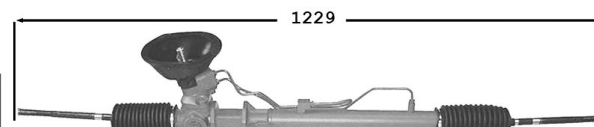

1.4i 16v.		DA0W
1.6i 16v.		DA04

7006132 Direction assistée / Power steering OE 7701471301

1.6	-18/09/98	DA0F
-----	-----------	------

...Megane I Coupé
7174006
Direction assistée / Power steering
OE 7700429486