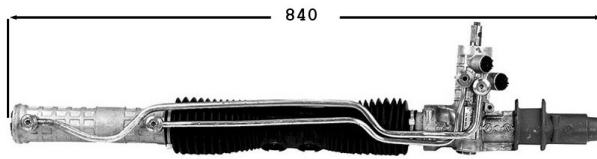

Soufflets 1 seule partie

TT /all models 01/89-

...Calibra

7006075
Direction assistée / Power steering
OE 900272

Dir. moderne Soufflets 1 seule partie

TT /all models sauf 4WD marquage CY

2.0	01/89-	-ch M1092333
2.0 Turbo 4WD	01/91-	Ch- M1092334
2.0i 16v.	01/91-	Ch- N1158930
2.5 V6	01/91-	Ch- M1092334