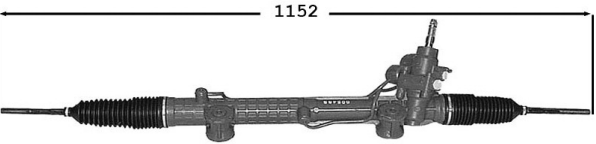

Classe E (210) 06/95-03/03

7006160 Direction assistée non paramétrique / Non parametric power steering **OE 2104602400**

TT / all models

2756021 Protecteur de direction / Steering protector **OE 2104602300**
DA non paramétrique

TT / all models

Classe V (638) 10/96-

9006081 Protecteur de direction / Steering protector **OE 9014605500**

2.0 200	02/97-07/03
2.2 CDi 200 220	03/99-07/03
2.3i 230	10/96-10/03
2.3 TD 230	09/96-10/03
2.8i 280	08/97-10/03