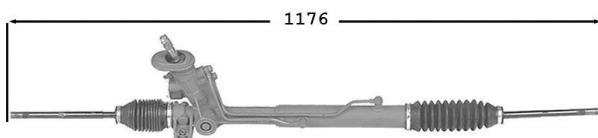

...Jetta

9006084   **Protecteur de direction / Steering protector**   **OE 1H0422831B**
DA (XTR-USA)

1.6 D   -06/91
1.6 TD   -06/91
1.8   -06/91   BVM BVA

9006082   **Protecteur de direction / Steering protector**   **OE 357422831B**
DA

1.6 D /TD   07/86-06/91
1.8   07/86-06/91
1.8 GTi /16v.   07/86-06/91

Lupo...

7006147   **Direction assistée / Power steering**   **OE 6N1422061CX**