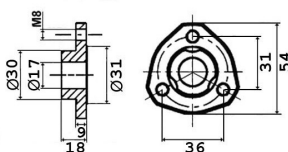

...Cordoba

9006035   **Protecteur de direction / Steering protector**   **OE 191419831**

DNA

1.4i /16v.	06/94-
1.6 75hp 55kw	01/93-12/98
1.6i	02/93-
1.8i 20v. Turbo	01/01-
1.9 SDi	08/96-
1.9 TDi	08/96-
2.0	01/93-12/98

9006084   **Protecteur de direction / Steering protector**   **OE 1H0422831B**

DA

1.4/i 16v.	01/93-
1.6	09/96-09/00
1.8/i 16v.	01/93-12/98
1.8i 20v. Turbo	07/00-
1.9 D	01/93-12/98
1.9 SDi	01/93-
1.9 TD	01/93-12/98
1.9 TDi	01/93-
2.0 16v.	05/96-09/99

7076010   **Pompe dir. assistée / Power steering pump**   **OE 6X0422154**