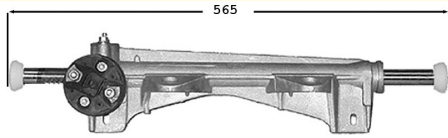

R6

4006001   **Direction mécanique / Steering gear**   **OE 7702109906**