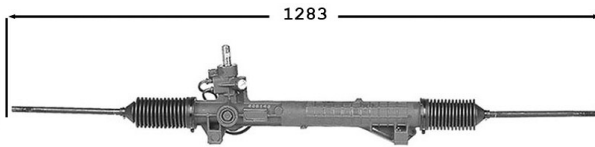

Expert VL

7006093

Direction assistée / Power steering

OE 400126

M14x150

1.6i	-02/01/00	1580 SPi
1.8i	-02/01/00	XU7JP
1.9 D	-02/01/00	DW8 XUD9
1.9 TD	-02/01/00	XUD9TE
2.0i 16v.	-02/01/00	EW10J4

0664414

Protecteur de direction / Steering protector

OE 406641

TT /all models -12/06

7070002

Pompe dir. assistée / Power steering pump

OE 4007W5

6 Gorges
6 Grooves

Ø113

1.9 D	10/95-04/11/01	DW8/B
2.0 HDi Conduite à D	10/95-04/11/01	DW10BTED W3/W4

7070013

Pompe dir. assistée / Power steering pump

OE 4007CW

6 Gorges
6 Grooves

Ø114

1.9 D	05/11/01-12/06	DW8B
1.9 D	05/11/01-12/06	DW8

7070001

Pompe dir. assistée / Power steering pump

OE -

6 Gorges
6 Grooves

Ø125

1.9 TD	10/95-12/06	

7070038

Pompe dir. assistée / Power steering pump

OE 4007X9

6 Gorges
6 Grooves

Ø125

2.0i 16v.	05/11/01-12/06	EW10J4
2.0 HDi	05/11/01-12/06	DW10

RCZ

2750012

NEW

Protecteur de direction / Steering protector

OE Part/oe 406682

1.6i 16v. /Turbo	01/10-	EP6CDT /X
2.0 HDi FAP	01/10-	DW10CTED4

Bipper VU

2750004

Protecteur de direction / Steering protector

OE Part/oe 406695

1.3 HDi FAP	F13DTE5
1.4i	TU3A
1.4i	TU3AE5
1.4 HDi	DV4TED