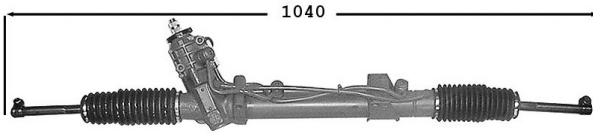

...Série 1 E88

2756028 NEW **Protecteur de direction / Steering protector** OE 32102353823

2.0i 118 120 12/07-09/13 N43/46
2.0 D/TD 118 120 123 12/07-09/13 N47

Série 3 E21

7006011 **Direction assistée / Power steering** OE 32131127086