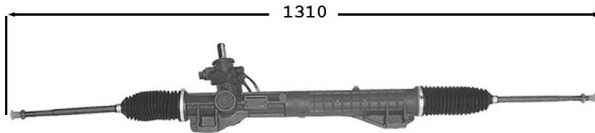

...Ulysse

7006061 Direction assistée / Power steering **OE 1348591080**

Assistance variable

2.0i 16v.	09/02-12/05	EW10J4
2.0 JTD	09/02-01/07	DW10ATED4
2.2 JTD	09/02-06/06	DW12ATED4
3.0 V6	09/02-	ES9J4S

0664414 Protecteur de direction / Steering protector **OE 9404066418**