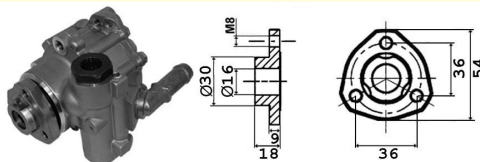

SEAT Alhambra

7006151   **Direction assistée / Power steering**   **OE 7M1422061DX**

TT /all models   05/96-07/00

7176029   **Direction assistée / Power steering**   **OE 7M3422061EX**

1.8i 20v. Turbo	07/00-	AWC
1.9 TDi 90hp 66kw	07/00-	ANU
1.9 TDi 115hp 85kw	07/00-	
1.9 TDi 130hp 96kw	07/00-	ASZ
2.0	07/00-	ATM
2.8 VR6	07/00-	AYL

7076071   **NEW**   **Pompe dir. assistée / Power steering pump**   **OE 7M0145157AA**

1.8i 20v. Turbo	07/00-12/08	AWC
1.9 TDi	07/00-12/08	ANU AUY
1.9 TDi	06/03-12/08	ASZ
1.9 TDi	01/06-12/08	BTB BVK
2.0i 8v.	07/00-12/08	ATM
2.0 TDi FAP	01/06-12/08	BRT
2.8i VR6	07/00-12/08	AYL

Arosa

7006147   **Direction assistée / Power steering**   **OE 6N1422061CX**

1.0	07/97-11/00	Ch- 6HW031001
1.0	11/00-06/05	
1.4	07/97-11/00	Ch- 6HW031001
1.4	11/00-06/05	
1.7 SDi	07/97-11/00	Ch- 6HW031001
1.7 SDi	11/00-06/05	

7006153   **Direction assistée / Power steering**   **OE 6N1422061EX**

1.4i 16v.	11/00-06/05
1.4 TDi	01/00-06/05

9006083   **Protecteur de direction / Steering protector**   **OE 6N0419831**

DNA

1.0
1.0i
1.4
1.4i 16v.
1.4 TDi
1.7 SDi

9006718   **Protecteur de direction / Steering protector**   **OE 6N0422831**

DA

1.0
1.4
1.7 SDi