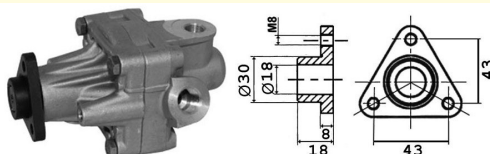

Ch- 3BZV000001	-ch 3BVP113282
1.8i Turbo	AEB