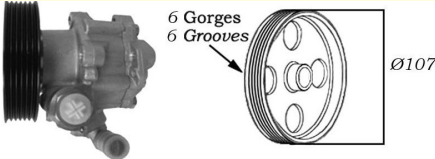

1.8i 16v.	03/99-	EW7J4
2.0i 16v.	03/99-	EW10J4
2.0 HPI	03/99-	EW10D
2.2i 16v.	03/99-	EW12J4

7070040

Pompe dir. assistée / Power steering pump

OE 4007L9

DA non variable