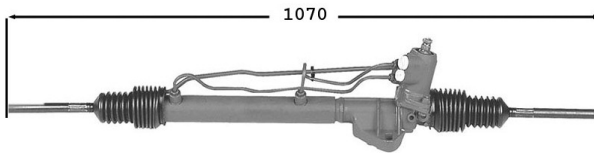

R30

7006108

Direction assistée / Power steering

OE 7701498858

2.1 TD -12/85 R1270
2.7 -12/85 R1278

4006121

Protecteur de direction / Steering protector

OE 7700653459

TT /all models DA côté pignon

4006120

Protecteur de direction / Steering protector

OE 7700680852

TT /all models DA côté opposé au pignon

Alpine

4006121

Protecteur de direction G / Left steering protector

OE 7700653459

2.5 V6 Turbo GT D501 D502
2.8 V6 GT D500

4006120

Protecteur de direction D / Right steering protector

OE 7700680852

2.5 V6 Turbo GT D501 D502
2.8 V6 GT D500

4006021

Protecteur de direction / Steering protector

OE 7701469617

3.0 V6 Turbo A610 D503