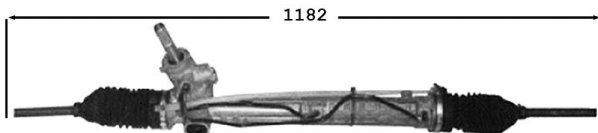

1.1i TU1JP
1.4i TU3A/JP
1.4i -01/02/07 TU3AF
1.4i 16v. 03/05/04-12/06/05 ET3J4
Sauf niveau XS
1.4i 16v. 13/06/05- ET3J4
Sauf roue tôle /sirocco 15 pouces
1.4 HDi DV4TD
1.6i 16v./CC 12/05-01/02/07 TU5JP4
1.9 D DW8 /B

7170006 **NEW** **Direction assistée / Power steering** **OE 4000NS**

Assistance non variable Course mécanisme direction 142 Repère 60DHFC 60DHUF