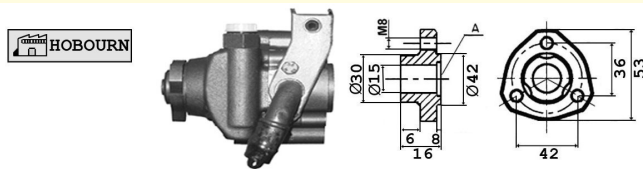

Raccords coniques

TT /all models 01/89-12/96
Sauf 416

7076037 Pompe dir. assistée / Power steering pump OE QVB100600

1.4i 16v. 105hp 76kw 01/94-06/95
BVM 14K4F

Maestro

7006072 Direction assistée / Power steering OE GDR1166