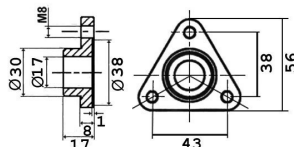

1.6i 316 12/90-
1.7 TDS 318 /Touring 12/90-
1.8i 318i 12/90-
2.0i 320i 12/90-
2.5i 323i 12/90-
2.5 TDs 325 /Touring 12/90-
2.8i 328i 12/90-

9006709 **Protecteur de direction / Steering protector** OE 32211139786

1.6 316
1.7 TDS 318
1.8 318/is /ti
1.9 316/ 318is
2.0i 24v. 320
2.5i 323 /323Ti /325
2.5 TDS 325TDS
2.8 328

7076049 **Pompe dir. assistée / Power steering pump** OE 32411092954