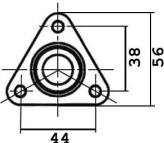

7076007   **Pompe dir. assistée / Power steering pump**   **OE 46410955**