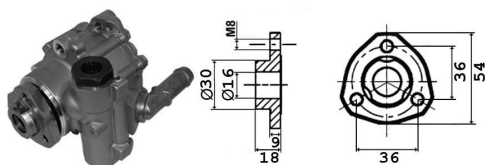

1.9 TDi 15/04/00-31/08/06
2.0 15/04/00-31/08/06 BVM
2.3 15/04/00-31/08/06
2.8 V6 24v. 15/04/00-31/08/06

9006080 **Protecteur de direction / Steering protector** **OE 7398680**

1.9 TDi 90hp 66kw -03/00
1.9 TDi 110hp 81kw -03/00
2.0 -03/00 BVM BVA
2.3i 16v. -03/00 BVM BVA
2.8 VR6 -03/00 BVM BVA

7076071 NEW **Pompe dir. assistée / Power steering pump** **OE 1113038**