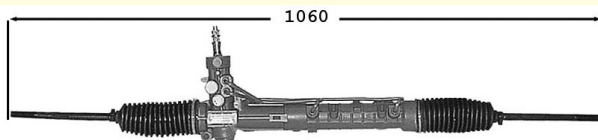

1.7 TD	01/97-12/01	Ch- Vet	4755899

Panda

9006087

Protecteur de direction / Steering protector

OE 7583242

Côté pignon

0.8	10/87-08/03
0.9	06/94-06/01
1.0 /4WD	10/87-08/03
1.0 SPi	10/87-08/03
1.1 /4WD	07/92-08/03

9006085

Protecteur de direction / Steering protector

OE 7583243

Côté opposé au pignon

0.8	10/87-08/03
0.9	06/94-06/01
1.0 /4WD	10/87-08/03
1.0 SPi	10/87-08/03
1.1 /4WD	07/92-08/03