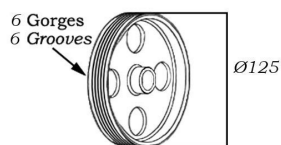

...806

7070001

Pompe dir. assistée / Power steering pump

OE -

1.9 TD
2.0 HDi

07/95-08/02
06/96-

7070002

Pompe dir. assistée / Power steering pump

OE 4007W5