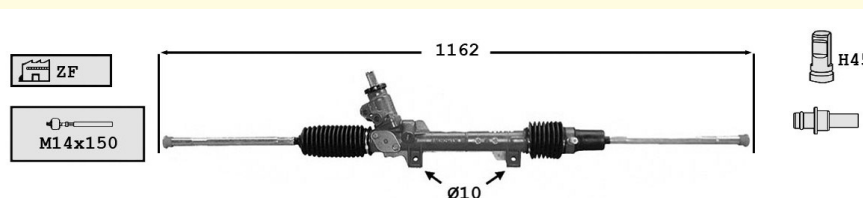

1.1	12/00-09/02	TU1JP
1.1i	10/02-05/08	TU1JP
1.4	12/00-09/02	TU3JP
1.4i	10/02-05/08	TU3JP
1.4i	10/02-05/08	TU3A
1.6i 16v.	10/02-05/08	TU5JP4