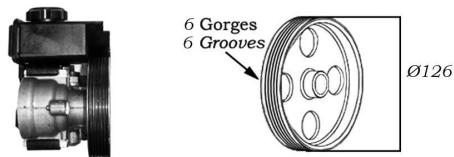

1.1i	-17/07/11	TU
1.4i	-17/07/11	TU
1.6i 16v.	-17/07/11	TU

7070009

Pompe dir. assistée / Power steering pump

OE 4007XF

DA non variable