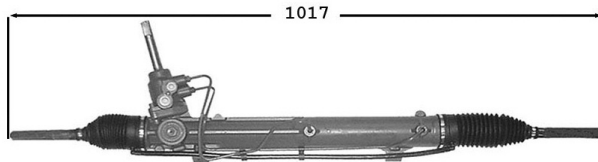

1.6 HDi FAP	29/06/09-	DV6TED4

7006038

Direction assistée / Power steering

OE 4000NX

Assistance non variable Rep. 60DHEE 60DHGT 60DHJU 60LYBA Course méca dir. 166

1.8i 16v.	-01/03/01	EW7J4
1.8i 16v. Berline 5ptes	02/03/01-28/04/02	EW7J4
1.8i 16v.	29/04/02-08/04	EW7J4
2.0i 16v.	-01/03/01	EW10J4
2.0i 16v. Berline 5ptes	02/03/01-28/04/02	EW10J4
2.0i 16v.	29/04/02-08/04	EW10J4
2.0 HDi sans FAP	-01/03/01	DW10ATED
2.0 HDi	-01/03/01	DW10TD
2.0 HDi Berline 5ptes	02/03/01-28/04/02	DW10
2.0 HDi	29/04/02-08/04	DW10
2.0 HPi	-01/03/01	EW10D
2.0 HPi Berline 5ptes	02/03/01-28/04/02	EW10D
2.0 HPi	29/04/02-08/04	EW10D
2.2 HDi Berline 5ptes	02/03/01-28/04/02	DW12TED4
2.2 HDi	29/04/02-08/04	DW12TED4
3.0i V6 Berline 5ptes	02/03/01-28/04/02	ES9J4S
3.0i V6	29/04/02-08/04	ES9J4S

7170044

NEW

Direction assistée / Power steering

OE 4000LV

DA Assistance non variable electro hydraulique Repère 60DHLD