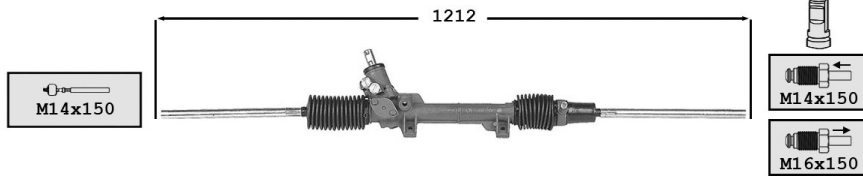

...306...

7170007

Direction assistée / Power steering

OE 4000CK

Assistance variable Repère 60DHDY

1.8i 16v. Berline 3ptes	15/03/99-	XU7JP4
Sauf niveau 2D		
1.8i 16v. Berline 5ptes	15/03/99-	XU7JP4
1.8i 16v. Break	15/03/99-	XU7JP4
1.8i 16v. Cab.	15/03/99-	XU7JP4
2.0 HDi	15/03/99-	DW10TD
Sauf niveau 2D		

0664154

Protecteur de direction / Steering protector

OE 406620

DNA côté pignon

1.1i	-29/01/95	TU1M
1.4	-29/01/95	TU3 TU32
1.4i	-29/01/95	TU3JP TU3MC
1.6i	-29/01/95	TU5JP
1.8i 16v.	-29/01/95	XU7JP/JP4
1.8 D	-29/01/95	XUD7
1.9 D	-29/01/95	XUD9 DW8/B
1.9 TD	-29/01/95	XUD9TE
2.0i	-29/01/95	XU10J2/4

DA côté pignon

1.1i	-03/97	TU1M
1.4	-03/97	TU3 TU32
1.4i	-03/97	TU3JP TU3MC
1.6i	-03/97	TU5JP
1.8i 16v.	-03/97	XU7JP/JP4
1.8 D	-03/97	XUD7
1.9 D	-03/97	XUD9 DW8/B
1.9 TD	-03/97	XUD9TE
2.0i	-03/97	XU10J2
2.0i 16v.	-03/97	XU10J4R/S

0664224

Protecteur de direction / Steering protector

OE 406622

DNA côté opposé au pignon

1.1i	-29/01/95	TU1M
1.4	-29/01/95	TU3 TU32
1.6i	-29/01/95	TU5JP
1.8i /16v.	-29/01/95	XU7JP/JP4
1.8 D	-29/01/95	XUD7
1.9 D	-29/01/95	XUD9 DW8/B
1.9 TD	-29/01/95	XUD9TE
2.0i	-29/01/95	XU10J2/4

DA côté opposé au pignon

1.1i		TU1M
1.4		TU3 TU32
1.4i		TU3JP TU3MC
1.6i		TU5JP
1.8i /16v.		XU7JP/JP4
1.8 D		XUD7
1.9 D		XUD9 DW8/B
1.9 TD		XUD9TE
2.0i		XU10J2
2.0i 16v.		XU10J4R/S
2.0 HDi		DW10TD

0664434

Protecteur de direction / Steering protector

OE 406643

DNA côté pignon

1.1i	30/01/95-	TU1M
1.4	30/01/95-	TU3 TU32
1.4i	30/01/95-	TU3JP TU3MC
1.6i	30/01/95-	TU5JP
1.8i /16v.	30/01/95-	XU7JP/JP4
1.8 D	30/01/95-	XUD7
1.9 D	30/01/95-	XUD9 DW8/B
1.9 TD	30/01/95-	XUD9TE
2.0i	30/01/95-	XU10J2
2.0i 16v.	30/01/95-	XU10J4R/S
2.0 HDi	30/01/95-	DW10TD

DA côté pignon

1.1i	04/97-	TU1M
1.4	04/97-	TU3 TU32
1.4i	04/97-	TU3JP TU3MC
1.6i	04/97-	TU5JP
1.8i /16v.	04/97-	XU7JP/JP4
1.8 D	04/97-	XUD7
1.9 D	04/97-	XUD9 DW8/B
1.9 TD	04/97-	XUD9TE
2.0i	04/97-	XU10J2
2.0i 16v.	04/97-	XU10J4R/S
2.0 HDi	04/97-	DW10TD