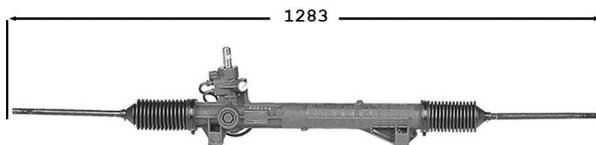

Scudo...

7006093

Direction assistée / Power steering

OE 1315183080

M14x150

M16x150

M18x150

1.6 01/95-12/03
1.9 D 01/95-12/03
1.9 TD 01/95-12/03
2.0i 16v. 01/95-12/03
2.0 JTD 01/95-12/03

0664414

Protecteur de direction / Steering protector

OE 9404066418

1.6 01/95-
1.9 D 01/95-
1.9 TD 01/95-
2.0i 16v. 09/00-04/07
2.0 JTD 09/00-04/07