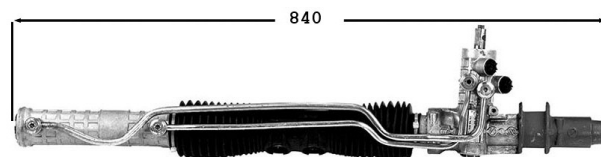

TT /all models 09/88-10/95

7006075
Direction assistée / Power steering
OE 900272

Dir. moderne Soufflets 1 seule partie

TT /all models 09/88-10/95

7006072
Direction assistée / Power steering
OE 900336

2 soufflets séparés