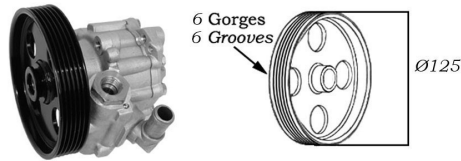

BVM BVA

Zeta

7006093 Direction assistée / Power steering OE 1315183080

2.0 Turbo 04/95-09/00

7070038 Pompe dir. assistée / Power steering pump OE 9633817680

2.0 JTD -04/02 DW10ATED/4

LAND ROVER FreeLander

7006042 Direction assistée / Power steering OE QAB000314