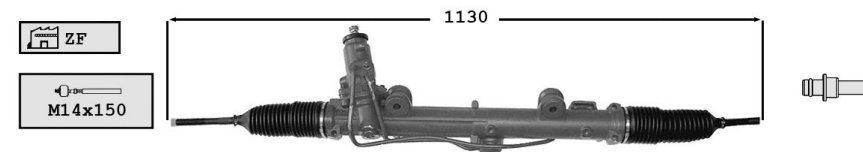

Classe C (203) 05/00-

7006158   **Direction assistée non paramétrique / Non parametric power steering**   **OE 2034601100**

1.8i 180 200 230 Komp.	-03/04
2.0i 180 200	-03/04
2.1 CDi 200/220 4ptes /Break	-03/04
2.1 CDi 200 220 Coupé	-05/04
2.6i V6 240 4ptes /Break	-03/04
2.7 CDi 270 4ptes	-03/04
2.7 CDi 270 Break	-03/04 BVM
3.0 CDi AMG	09/02-03/04
3.2i 320 V6	-03/04

7006159   **Direction assistée paramétrique / Parametric power steering**   **OE 2034601300**