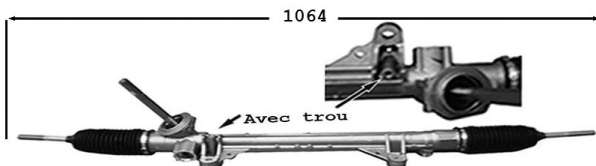

1.4i 16v.
1.5 DCi
1.6i 16v.
1.9 DCi
2.0i 16v.

CM05/U/W
CM1M/N/T/U CM2J/P/R/V
CM1K

7174030 **NEW** **Direction mécanique / Steering gear** **OE Part/oe 7711368394**

1.4i 16v.
1.5 DCi
1.6i 16v.
1.9 DCi
2.0i 16v.

CM05/U/W CM1M/N/T/U
CM2J/P/R/V
CM1K

7374030 **NEW** **Direction mécanique / Steering gear** **OE 8200463517**