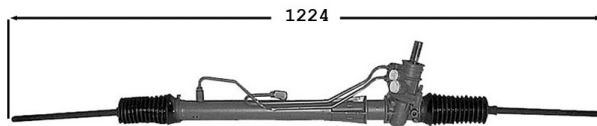

1.4i   -18/09/98   BA0V
1.4i 16v.   -18/09/98   BA0W
1.9 D   -18/09/98   B/SA 0R
1.9 DCi   -18/09/98   B/SA 05
1.9 DTi   -18/09/98   B/SA 0N

7006134   **Direction assistée / Power steering**   **OE 7701471895**