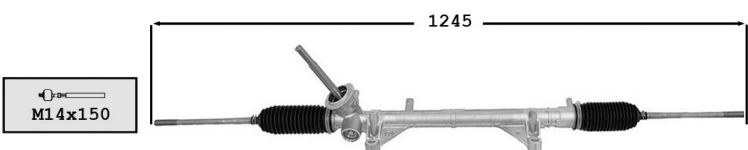

7174032
NEW
Direction mécanique / Steering gear
OE Part/oe 8200565646

Jante 16 pouces

1.2i 16v.	
1.4i 16v.	
1.5 DCi	
1.6i 16v.	
2.0i 16v.	M4R

9006742
Protecteur de direction / Steering protector
OE 7701475840