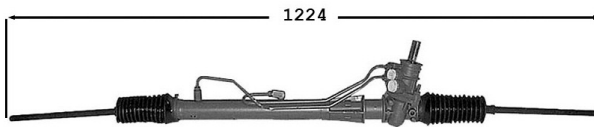

Megane I Break...

7006134   **Direction assistée / Power steering**   **OE 7701471895**