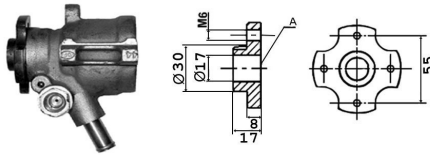

...C25

0664194   **Protecteur de direction / Steering protector**   **OE 406619**
DNA côté opposé au pignon

TT /all models Carbu. sauf 4WD
TT /all models Diesel

7070032   **Pompe dir. assistée / Power steering pump**   **OE 4007V7**