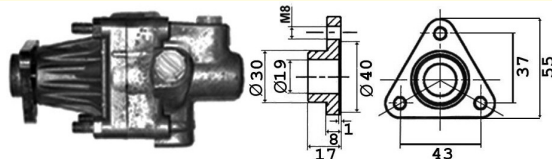

1.6i 100hp 74kw	07/93-06/95	BVM	ADA
1.9 TD 75hp 55kw	11/91-06/95	BVM	AAZ
1.9 TDi 90hp 66kw	02/92-06/95	BVM	1Z AHU
2.0 /i E 115hp 85kw	11/91-06/95	BVM	AAD ABK
2.0 E 90hp 66kw	11/91-02/94	BVM	ABT
2.0 E 16v. 140hp 103kw	07/93-06/95	BVM	ACE
2.3 E 4WD 135hp 98kw	11/91-06/95	BVM	NG