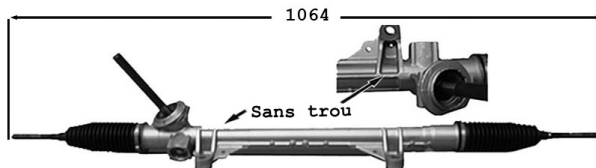

Megane II Coupé

7174019 **Direction mécanique / Steering gear** **OE 7711368390**