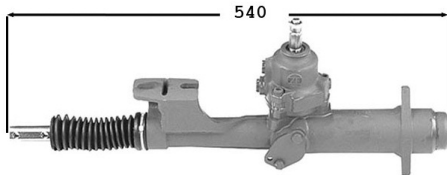

Mito

2750004

Protecteur de direction / Steering protector

OE Part/oe 77363828

0.9i Turbo Twinair	02/12-	BVM	199B6000 312A2000
1.3 JTDM	10/08-	BVM	199A3000
1.3 JTDM FAP	01/10-	BVM	199B1000
1.4i	09/08-	BVM	199A6000 955A1000
1.4i	09/09-	BVM	955A6000
1.4i Turbo	10/08-	BVM	198A1000/4000 199A8000
1.4i Turbo QV	01/10-	BVM	940A2000 955A8000
1.4i Turbo Multiair	09/09-	BVM	955A2000
1.4i Turbo Multiair	01/10-	BV Rob.	955A7000
1.6 JTD FAP	09/08-	BVM	

**AUDI
80**

7006135

Direction assistée / Power steering

OE 811422065A

TT /all models 4cyl. sauf quattro
01/80-12/90 Ch- 81B095001

7006002

Direction assistée / Power steering

OE 8A1422065F