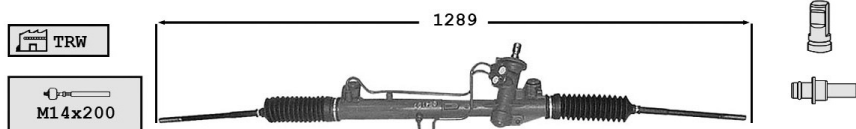

Focus...

7006175

Direction assistée / Power steering

OE 1323623

1.4i 16v. 75hp 55kw	01/99-09/04
1.6i 16v. 100hp 75kw	01/99-12/04
1.8i 16v.	01/99-12/04
1.8 TDdi 75hp 55kw	04/00-09/04
1.8 TDdi 90hp 66kw	02/99-12/04
1.8 TDCi 100hp 74kw	08/02-12/04
1.8 TDCi 115hp 85kw	01/01-12/04
2.0i 16v. 130hp 95kw	10/98-07/03

9006077

Protecteur de direction / Steering protector

OE 6182818

1.4i 16v.	-08/04
1.6i 16v.	-08/04
1.8i 16v.	-08/04
1.8 TDdi	-08/04
1.8 TDCi 115hp 85kw	-08/04
2.0i 16v.	-08/04