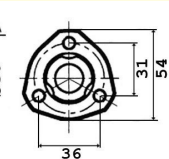

6K1

1.9 SDi 65hp 47kw	05/96-09/99	BVM	1Y
1.9 SDi 65hp 47kw	05/96-09/99	BVM	AEY
1.9 TDi 90hp 66kw	11/96-09/99	BVM	AGR AHU ALH
1.9 TDi 90hp 66kw	11/96-09/99	BVM	1Z
1.9 TDi 110hp 81kw	12/97-09/99	BVM	AFN ASK ASV
2.0i 16v. Cupra 150hp 110kw	07/98-09/99	BVM	ABF