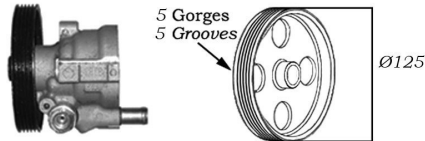

...Movano

4006224   **Protecteur de direction / Steering protector**   **OE 4501260**

1.9 DTi	08/00-07/02
2.2 DTi	08/00-02/07
2.5 D	07/98-10/01
2.5 CDTi	10/01-04/10
2.8 DTi	01/99-10/01
3.0 CDTi	11/03-02/07

2754003   **Protecteur de direction / Steering protector**   **OE 4420703**

2.3 CDTi	04/10-	M9T

7074002   **Pompe dir. assistée / Power steering pump**   **OE 4418898+4401558**