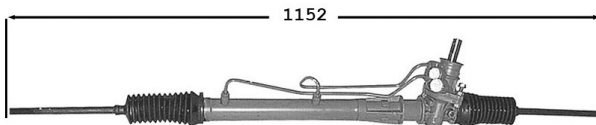

1.4i   17/02/99-11/02   BA0V
1.4i 16v.   17/02/99-11/02   BA0W
1.6i   17/02/99-11/02   BA0F
1.9 D   17/02/99-11/02   B/SA0R
1.9 DCi   17/02/99-11/02   B/SA05
1.9 DTi   17/02/99-11/02   B/SA 0N

7006132   **Direction assistée / Power steering**   **OE 7701471301**