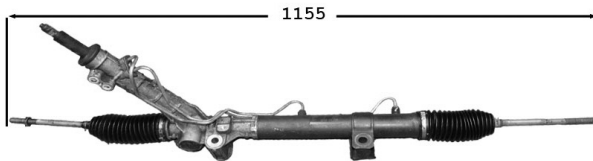

Vivaro

7006167   **Direction assistée / Power steering**   **OE 4418968**