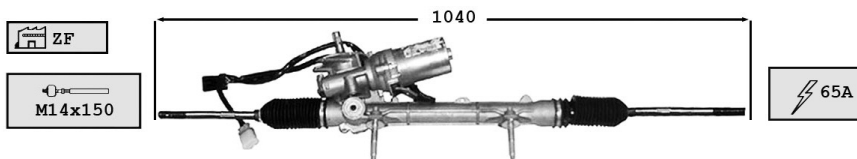

1.1i	09/03-12/09	TU1A/JP (HFX)
1.4i	09/03-12/09	TU3A/JP (KFV)
1.4i 16v.	09/03-12/09	ET3J4
1.4 HDi	09/03-12/09	DV4TD
1.6i 16v./VTS		
	09/03-12/09	TU5JP4 /S
1.6 HDi	09/03-12/09	DV6TED4

0664694   **Protecteur de direction / Steering protector**   **OE Part/oe 406669**

1.1i	TU1A/JP
1.4i	TU3A/JP
1.4i 16v.	ET3J4
1.4 HDi	DV4TD
1.6i 16v.	TU5JP4/S
1.6 HDi FAP	DV6TED4

C3...

7170029   **Direction assistée / Power steering**   **OE 4000WT**

Repères 60DHHG 60DHLB 60DHNE 60DHPK Course mécanisme dir. 144