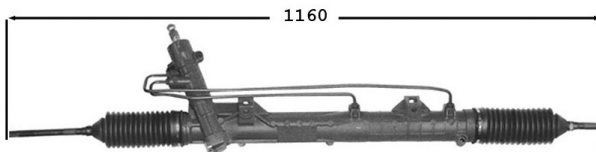

Série 1 E82

7176039

Direction assistée / Power steering

OE 32106765013

2.0 D 118	10/09-
2.0 D 120	07/08-
2.0 D 123	11/07-
2.0 TD 120	11/07-

2756028

NEW

Protecteur de direction / Steering protector

OE 32102353823

2.0i 120	09/07-09/13	N46
2.0 D/TD 118 120 123	09/07-09/13	N47