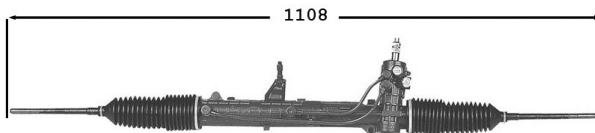

Brava...

7176002 **Direction assistée / Power steering** **OE 7648758**

1.2 01/98-12/01
 1.6i 16v. 09/95-09/00 BVM5 182A4000
 1.6i 16v. 10/96-09/00 BVA4 182A4000
 1.8i 16v. 10/95-10/01 182A2000
 1.9 D 09/95-12/96 BVM5 160A7000
 1.9 TD 75hp 55kw 10/96-09/00 BVM5 182A8000
 1.9 TD 100hp 74kw 10/96-02/00 BVM5 182A7000
 1.9 JTD 10/98-10/01 182B4000