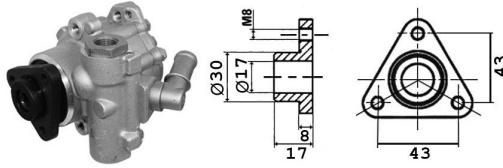

...Série 5 E39

7076067 **NEW** **Pompe dir. assistée / Power steering pump** **OE 32411093124**

2.5 TD 525 -07/00 M51D25
2.5 TDS 325 -07/00 M51D25/TU

Série 5 E60

2756025 **NEW** **Protecteur de direction / Steering protector** **OE Part/oe 32136751026**

2.5i 525 4WD 03/03-03/06
3.0i 530 4WD 03/03-03/06
3.0 D 530 4WD 03/03-03/06

Série 5 E61

2756025 **NEW** **Protecteur de direction / Steering protector** **OE Part/oe 32136751026**

2.5i 525 4WD 03/04-03/06
3.0i 530 4WD 03/04-03/06
3.0 D 530 4WD 03/04-03/06

Série 7 E65

2756025 **NEW** **Protecteur de direction / Steering protector** **OE Part/oe 32136751026**

TT /all models 07/01-06/08

Série 7 E66

2756025 **NEW** **Protecteur de direction / Steering protector** **OE Part/oe 32136751026**

TT /all models 01/02-06/08