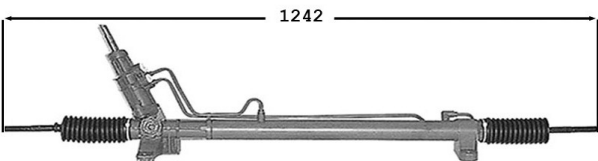

Movano...

7006130

Direction assistée / Power steering

OE 4418476

1.9 DTi -11/03 F9Q770 /772
2.2 DTi -11/03 G9T720 /722
2.5 D -11/03 S8U770/2
2.5 CDTi -11/03 G9U720
2.8 DTi -11/03 S9W700/2

7174035

NEW

Direction assistée / Power steering

OE 4420081