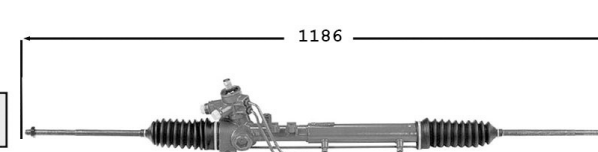

TT /all models   01/94-12/98

7006142   **Direction assistée / Power steering**   **OE 6K1422061DX**