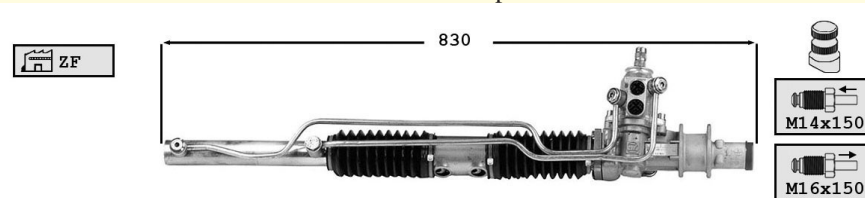

2 soufflets séparés

TT /all models 01/83-12/89

SEAT Alhambra

7006151 **Direction assistée / Power steering** **OE 7M1422061DX**

TT /all models 05/96-07/00

7176029 **Direction assistée / Power steering** **OE 7M3422061EX**