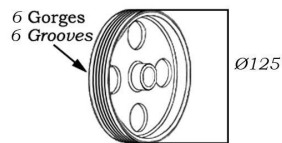

2.0i 16v.	09/02-12/05	EW10J4
2.0 JTD	09/02-01/07	DW10ATED4
2.2 JTD	09/02-06/06	DW12ATED4
3.0 V6	09/02-	ES9J4S

0664414 Protecteur de direction / Steering protector **OE 9404066418**

1.8	-08/02
1.9 TD	-08/02
2.0	-08/02
2.0i 16v.	-08/02
2.0i Turbo	-08/02
2.0 JTD 8v.	-08/02
2.0 JTD 16v.	-08/02
2.1 TD	-08/02

7070001 Pompe dir. assistée / Power steering pump **OE -**