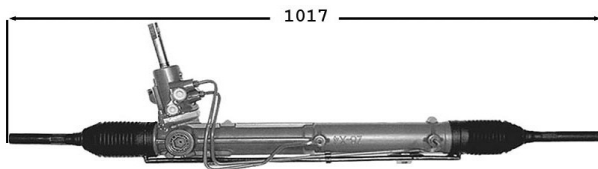

C5...

7006039

Direction assistée / Power steering

OE 4000NC

Assistance variable Repères 60DHGZ 60DHLP