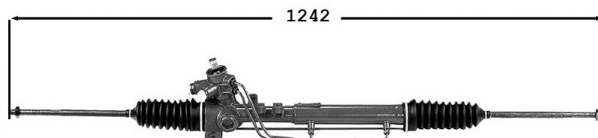

TT /all models

7006149   **Direction assistée / Power steering**   **OE 1H1422055**