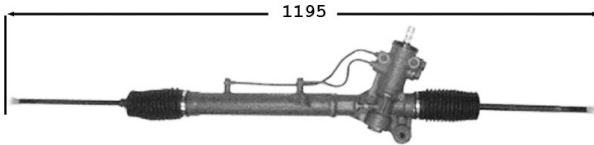

Corolla

2756032 **NEW** **Protecteur de direction / Steering protector** **OE 4553533010**

1.3i 16v. 06/97-02/00 4EFE
1.6i 16v. 01/99-02/00 4AFE
2.0 D 06/97-02/00 2CE

Rav4

7176057 **Direction assistée / Power steering** **OE 4425042080**

M14x150

2.0i 4WD 11/97-07/00

2756032 **Protecteur de direction / Steering protector** **OE 4553533010**

2.0i 16v. 07/94-10/03 1AZFE 3SFE
2.0 D4-D 07/01-10/03 1CDFTV