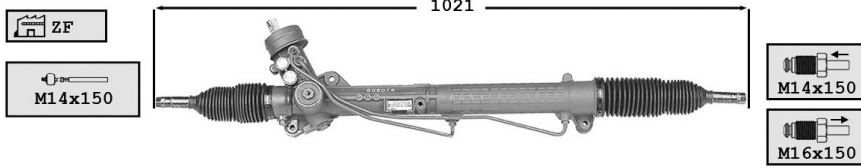

Passat V 96-05...

7006141 Direction assistée / Power steering OE 3B1422052MX

1.6i /GPL	10/96-10/00	BVM BVA		ADP AHL
1.6i	10/00-		Ch- 3B3425001	ALZ
1.8i	10/96-10/00	BVM BVA		ADR APT
1.8i Turbo	10/00-	BVM BVA	Ch- 3B3425001	AWT
1.9 TDi 90hp 66kw /SW	10/96-10/00	BVM BVA		
1.9 TDi 100hp 74kw	10/00-		Ch- 3B3425001	AVB
1.9 TDi 110hp 81kw	10/96-10/00	BVM BVA		
1.9 TDi 115hp 85kw	10/96-10/00			
1.9 TDi 130hp 95kw	10/00-	BVM BVA	Ch- 3B3425001	AVF
1.9 TDi 130hp 95kw	10/00-		Ch- 3B3425001	AWX
2.0i	10/00-		Ch- 3B3425001	ALT AZM

7176037 Direction assistée / Power steering OE 8D1422052CX