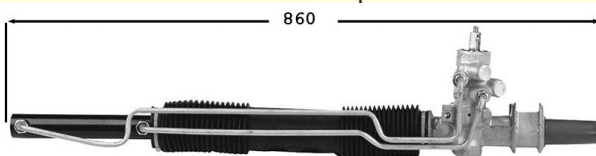

TT /all models 09/88-10/95

7006075
Direction assistée / Power steering
OE 900272

Dir. moderne Soufflets 1 seule partie

TT /all models 09/88-10/95

7006072
Direction assistée / Power steering
OE 900336

2 soufflets séparés