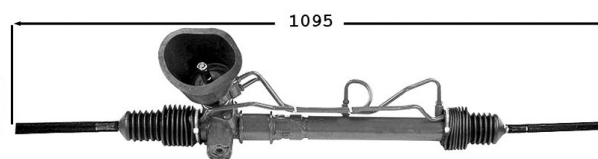

1.4   B403 C403
1.6 D   B404
1.6 D   -02/89   C404

7006165   **Direction assistée / Power steering**   **OE 7701467947**