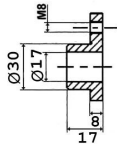

...Mini I R50 R53 06/01-09/06

MINI

7076072 NEW **Pompe dir. assistée / Power steering pump** OE 32416763557