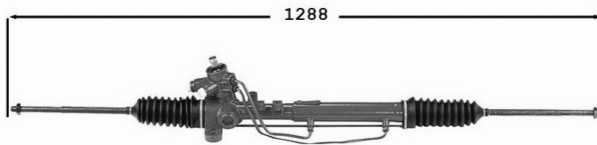

Ch- 9KX000001

1.4	11/95-	AEX
1.6	11/95-	1F
1.7 SDi	11/95-	AHB
1.9 SDi	11/95-	1Y