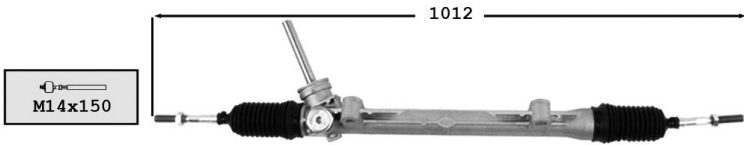

Sandero I...

4006205 **Direction mécanique / Steering gear** **OE 8200902356**