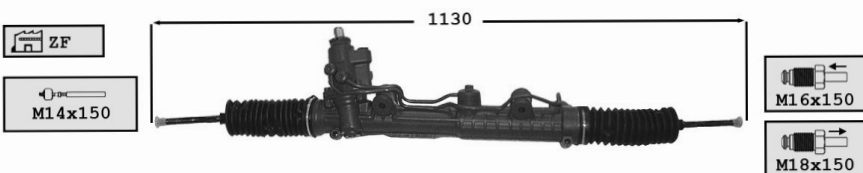

1.8i 180 Komp. 4ptes	-03/04
1.8i 200 Komp. 4ptes /Break	-03/04
2.0i 180 4ptes	-03/04
2.0i 180 Break	-05/02
2.1 CDi 200/220 4ptes	-03/04
2.1 CDi 220 Coupé	-09/03
2.1 CDi 200 220 Break	-ch F593966
2.6i V6 240 4ptes	-03/04
2.7 CDi 270 4ptes	-03/04
2.7 CDi 270 Break	-03/04 BVM
3.2i 320 V6	-03/04