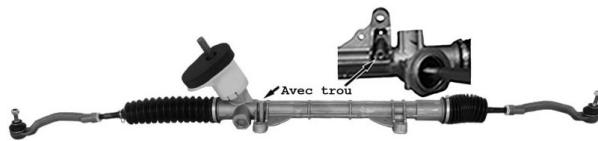

7174030**NEW****Direction mécanique / Steering gear**

OE Part/oe 7711368394

1.5 DCi
1.6i 16v.
1.9 DCi
2.0i 16v.
2.0 DCi

...Megane II Cab. CC

7374030 **NEW** **Direction mécanique / Steering gear** **OE 8200463517**