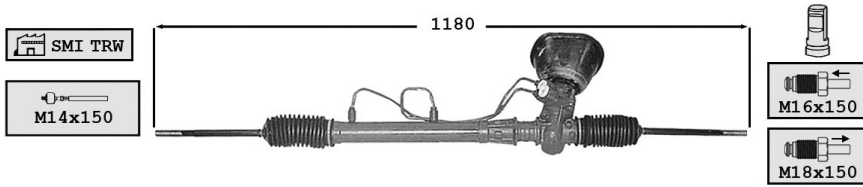

...Clio II 03/98-...

7174009

Direction assistée / Power steering

OE 7711134508

1.4	15/12/99-	C/BB0C BB0S
1.4 Equipements E2 E3	15/12/99-	CB0S
1.6	15/12/99-	BB00
1.6i Equipements E2 E3 E5	15/12/99-	BB0D CB0D
1.9 D /Comm.	15/12/99-	C/B/SB0E/OJ BB02 SB0R
1.9 DTi Equipements E1 E2 E3	15/12/99-	C/BB0U
1.9 DTi Comm.	15/12/99-	SB0U

7006124

Direction assistée / Power steering

OE 7711134512