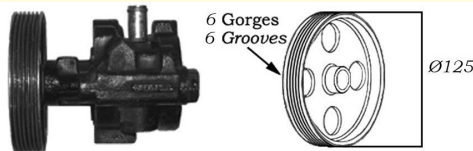

DNA

TT /all models Moteur transversal

4006021 **Protecteur de direction / Steering protector** **OE 7701469617**

DA

TT /all models Moteur transversal

7074003 **Pompe dir. assistée / Power steering pump** **OE 7700795295**