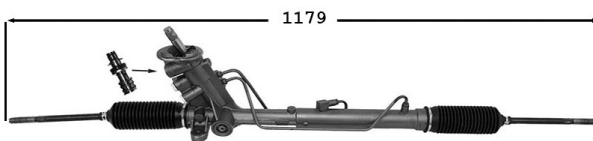

TT /all models /4WD 01/84-12/91

A2...

7006155

Direction assistée / Power steering

OE 8Z1423052X

Avec servotronic

-ch 8Z-1-020235
1.4i 16v. AUA BBY
1.4 TDi AMF/TL BHC
1.6 FSi BAD

...A2