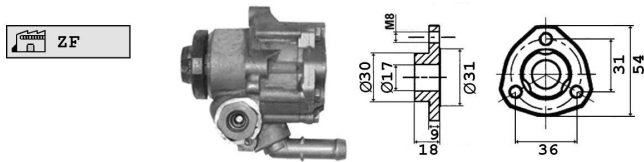

**VOLKSWAGEN
New Beetle**

7006140   **Direction assistée / Power steering**   **OE 1J1422063MX**

1.4i 16v.	01/99-10/05		
1.4i 16v.	10/05-		-ch 1C7512080
1.4i 16v. 75hp 55kw Cab.	01/03-		BCA
1.6i	01/99-10/05	BVM BVA	AYD
1.6i	10/05-		-ch 1C7512080
1.6i 16v.	01/99-10/05		BFS
1.6i 16v. Cab.	01/03-		BFS
1.8i 20v. Turbo	11/99-10/05		
1.9 TDi 90hp 66kw 100hp 74kw	01/99-10/05		
1.9 TDi 100hp 74kw Cab.	01/03-		AXR
1.9 TDi	10/05-		-ch 1C7512080
2.0	-05/01		
2.0 115hp 85kw Cab.	01/03-	Tiptronic	AZJ
2.3i V5 20v.	01/99-10/05		

9006065   **Protecteur de direction / Steering protector**   **OE 1J0422831B**

1.4i 16v. /Cab.	05/01-		BCA
1.6i /16v. /Cab.	03/00-		AWH AYD BFS
1.8i 20v. Turbo /Cab.	11/99-10/05		AVC AWU
1.9 TDi Cab.	01/04-10/05		AXR
1.9 TDi	01/99-		ALH ATD BSW
2.0 /Cab.	01/99-		AQY AZJ
2.3i V5 20v.	09/01-12/01		AQN

7076024   **Pompe dir. assistée / Power steering pump**   **OE 6N0145157**

1.4i 16v. 75hp 55kw 11/01-10/05   BCA

7076023   **Pompe dir. assistée / Power steering pump**   **OE 1J0422154HX**

1.4i 16v. 75hp 55kw	11/01-		BCA
1.6i /16v. 100hp 75kw	03/00-		AYD BFS
1.8i 20v. Turbo 150hp 110kw	11/99-10/05	BVM BVA	AVC AWU
1.9 TDi 90hp 66kw	01/99-12/02	BVM	ALH
1.9 TDi 100hp 74kw 105hp 77kw	01/02-	BVM BVA	ATD AXR BSW
2.0i 115hp 85kw	01/99-10/05	BVM	AQY AZJ

7076021   **Pompe dir. assistée / Power steering pump**   **OE 1J0422154D**

2.3i V5 20v. 170hp 125kw 09/01-10/05
BVM AQN