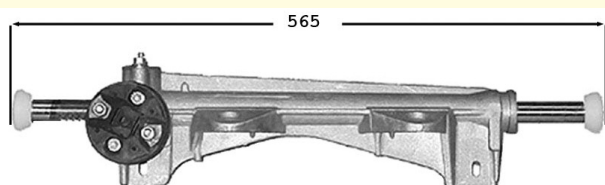

RENAULT

RENAULT R4

4006001   **Direction mécanique / Steering gear**   **OE 7702109906**