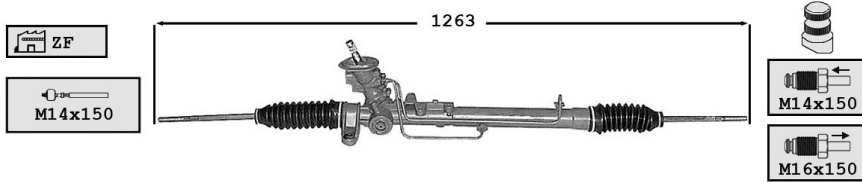

**VOLKSWAGEN
New Beetle**

7006140   **Direction assistée / Power steering**   **OE 1J1422063MX**

1.4i 16v.	01/99-10/05		
1.4i 16v.	10/05-		-ch 1C7512080
1.4i 16v. 75hp 55kw Cab.	01/03-		BCA
1.6i	01/99-10/05	BVM BVA	AYD
1.6i	10/05-		-ch 1C7512080
1.6i 16v.	01/99-10/05		BFS
1.6i 16v. Cab.	01/03-		BFS
1.8i 20v. Turbo	11/99-10/05		
1.9 TDi 90hp 66kw 100hp 74kw	01/99-10/05		
1.9 TDi 100hp 74kw Cab.	01/03-		AXR
1.9 TDi	10/05-		-ch 1C7512080
2.0	-05/01		
2.0 115hp 85kw Cab.	01/03-	Tiptronic	AZJ
2.3i V5 20v.	01/99-10/05		

9006065   **Protecteur de direction / Steering protector**   **OE 1J0422831B**

1.4i 16v. /Cab.	05/01-		BCA
1.6i /16v. /Cab.	03/00-		AWH AYD BFS
1.8i 20v. Turbo /Cab.	11/99-10/05		AVC AWU
1.9 TDi Cab.	01/04-10/05		AXR
1.9 TDi	01/99-		ALH ATD BSW
2.0 /Cab.	01/99-		AQY AZJ
2.3i V5 20v.	09/01-12/01		AQN

7076024   **Pompe dir. assistée / Power steering pump**   **OE 6N0145157**