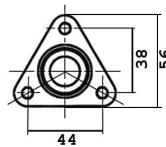

1.9 JTD berline break CEE3
2.4 JTD berline break CEE3

Thema

7006054

Direction assistée / Power steering

OE 82452738