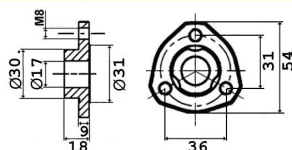

1.6i 75hp 55kw	05/97-10/00	BVM	AEE
1.6i 100hp 74kw	10/97-10/00	BVM BVA	AEH AKL APF
1.8i 20v. 125hp 92kw	05/97-10/00	BVM BVA	AGN
1.8i 20v. Turbo 150hp 110kw	06/99-10/00	BVM BVA	AGU ARZ AUM
1.9 TDi 90hp 66kw	05/97-10/00	BVM	ALH AGR
1.9 TDi 110hp 81kw	08/98-10/00	BVM	AHF ASV