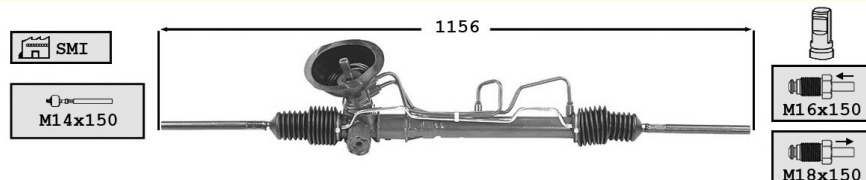

1.8i 16v.   01/89-

4006075   **Protecteur de direction / Steering protector**   **OE 7700678649**

DNA

1.2		E7F
1.4		C1J/2J/3J E6J/7J
1.7	côté pignon	F2N F3N
1.8i	côté pignon	F3P
1.9 D	côté pignon	

4006021   **Protecteur de direction / Steering protector**   **OE 7701469617**

DA

1.2		E7F
1.4		E6J
1.7		F2N F3N
1.8i /16v.		F3P F7P
1.9 D		F8Q
1.9 TD		

4006124   **Protecteur de direction / Steering protector**   **OE 7701469497**

DNA côté opposé au pignon

1.7		F2N F3N
1.8i		F3P

7074003   **Pompe dir. assistée / Power steering pump**   **OE 7700795295**