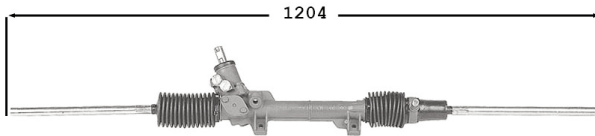

TT /all models Sans Airbag -03/97
TT /all models 04/97-

0004C04B en boîte / in box

7170011

Direction assistée / Power steering

OE 4000V4

Assistance non variable Repère 60DJUU