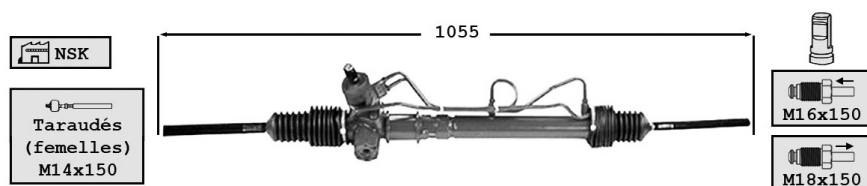

1.8i 16v. C57D C575

4006124

Protecteur de direction / Steering protector

OE 7701469497

DNA

TT /all models

4006021

Protecteur de direction / Steering protector

OE 7701469617

DA

TT /all models