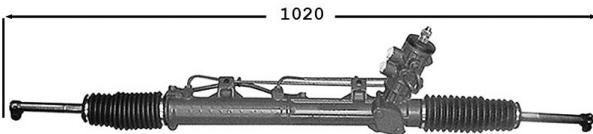

Carter aluminium

TT /all models 01/82-12/90

7076043 **Pompe dir. assistée / Power steering pump** OE 1128040

 1.8 316 90hp 66kw 09/82-12/90
 1.8i 318i 105hp 77kw 09/82-08/87
 2.4 D 324 09/85-08/91
 2.5i 325i 170hp 125/6kw 09/83-06/91
 2.5i 325ix 170hp 125/6kw 03/86-08/91
 2.7 325e 120hp 90kw 10/83-12/88
 2.7 325e 130hp 95kw 01/85-08/87