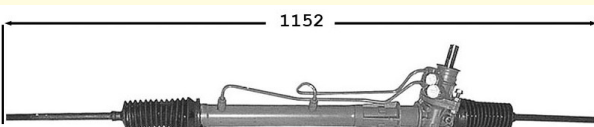

1.4i 16v.		DA0W
1.6i 16v.		DA04

7006132 Direction assistée / Power steering OE 7701471301

1.6	-18/09/98	DA0F
-----	-----------	------

...Megane I Coupé
7174006
Direction assistée / Power steering
OE 7700429486