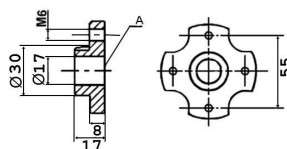

0664444   **Protecteur de direction / Steering protector**   **OE 406644**
DNA côté opposé au pignon

1.1i	30/01/95-	TU1M
1.4	30/01/95-	TU3 TU32
1.4i	30/01/95-	TU3JP TU3MC
1.6i	30/01/95-	TU5JP
1.8i /16v.	30/01/95-	XU7JP/JP4
1.8 D	30/01/95-	XUD7
1.9 D	30/01/95-	XUD9 DW8/B
1.9 TD	30/01/95-	XUD9TE
2.0i	30/01/95-	XU10J2
2.0i 16v.	30/01/95-	XU10J4R/S
2.0 HDi	30/01/95-	DW10TD

7070032   **Pompe dir. assistée / Power steering pump**   **OE 4007V7**

1.4i	-03/97	TU3JP
1.4i	-03/97	TU3MC
1.4i	04/97-01/03/99	DA non variable TU3JP
1.6i 90hp 66kw	-03/97	TU5JP
1.6i 90hp 66kw	04/97-01/03/99	DA non variable TU5JP