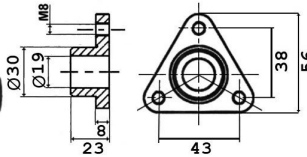

TT /all models 01/82-12/90

7076043 **Pompe dir. assistée / Power steering pump** OE 1128040