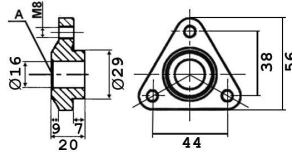

- 1.8 D BVM

Fiesta 95-02 JB FA/B JA/V...
7006069 Direction assistée / Power steering OE 3937535

M14x200

UNF 5/8-18

UNF 5/8-18

- 1.2i 16v. 01/99-
- 1.3 Studio /Techno /Ghia 09/95-
- 1.3 01/99-
- 1.4 Techno 09/95-
- 1.4i 16v. 01/99-
- 1.8 D Studio/Ghia 09/95-
- 1.8 D 01/99-
- 1.8 TDDi 01/99-