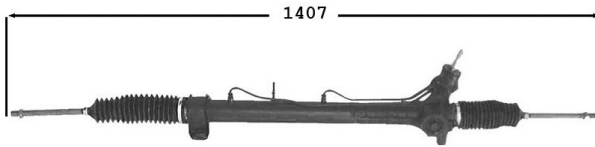

Boxer II 01/02-07/06

7006018

Direction assistée / Power steering

OE 4000JW

Sauf 4WD / VIN : 936... -ch 17175290
2.0i /GNV / GPL XU10J2
2.0 HDi DW10TD/UTD
2.2 HDi DW12UTED
2.8 HDi

2006171

Protecteur de direction G / Left steering protector

OE Part/oe 400622

TT /all models

2006170

Protecteur de direction D / Right steering protector

OE Part/oe 400622

TT /all models

7070003

Pompe dir. assistée / Power steering pump

OE 4007CJ

2.0i 06/05/02-07/06 XU10J2
2.0 HDi -07/06 Ch- 17431901 DW10TD
2.0 HDi Avec clim. 01/02- -ch 17431900 DW10TD
2.2 HDi -07/06 Ch- 17431901 DW12UTED
2.2 HDi Avec clim. 01/02- -ch 17431900 DW12UTED

7070061

NEW

Pompe dir. assistée / Power steering pump

OE 4007Y8

2.8 TD Sofim
2.8 HDi Sofim