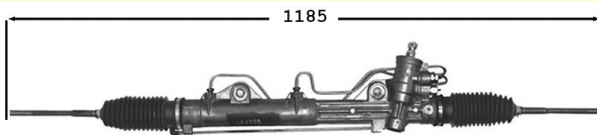

Direction assistée / Power steering

OE 6140559

M14x200

TT /all models	08/89-07/93
Sauf 4WD	

StreetKa
7176041
Direction assistée / Power steering
OE 1354155

 1.6i
1.6i

 01/03-12/05
01/03-12/05

 BVM CDRA
BVM CDRB