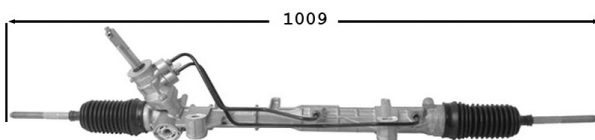

1.0i 16v.
1.2i 16v.
1.4 MPi
1.5 DCi
1.6i 16v.
1.6 MPi

7174017 **Direction assistée / Power steering** **OE 7711497481**