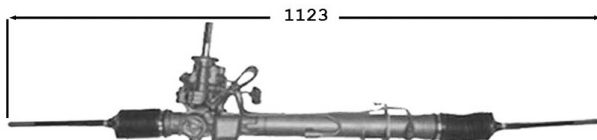

1.9 DCi
2.0i 16v.
2.0i 16v. Turbo
2.0 DCi
2.0 DCi -10/12
2.2 DCi

JK0G/U JK1B
JK09/K/L
JK0A/B/D/N JK1D
JK01/2/4
JK1J/K
JK0H/7

7174022

Direction assistée / Power steering

OE 7711368636

Assistance variable