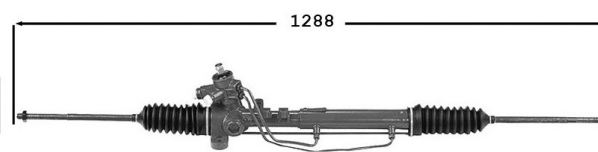

TT /all models   01/93-12/98

7006138   **Direction assistée / Power steering**   **OE 6K1422061C**